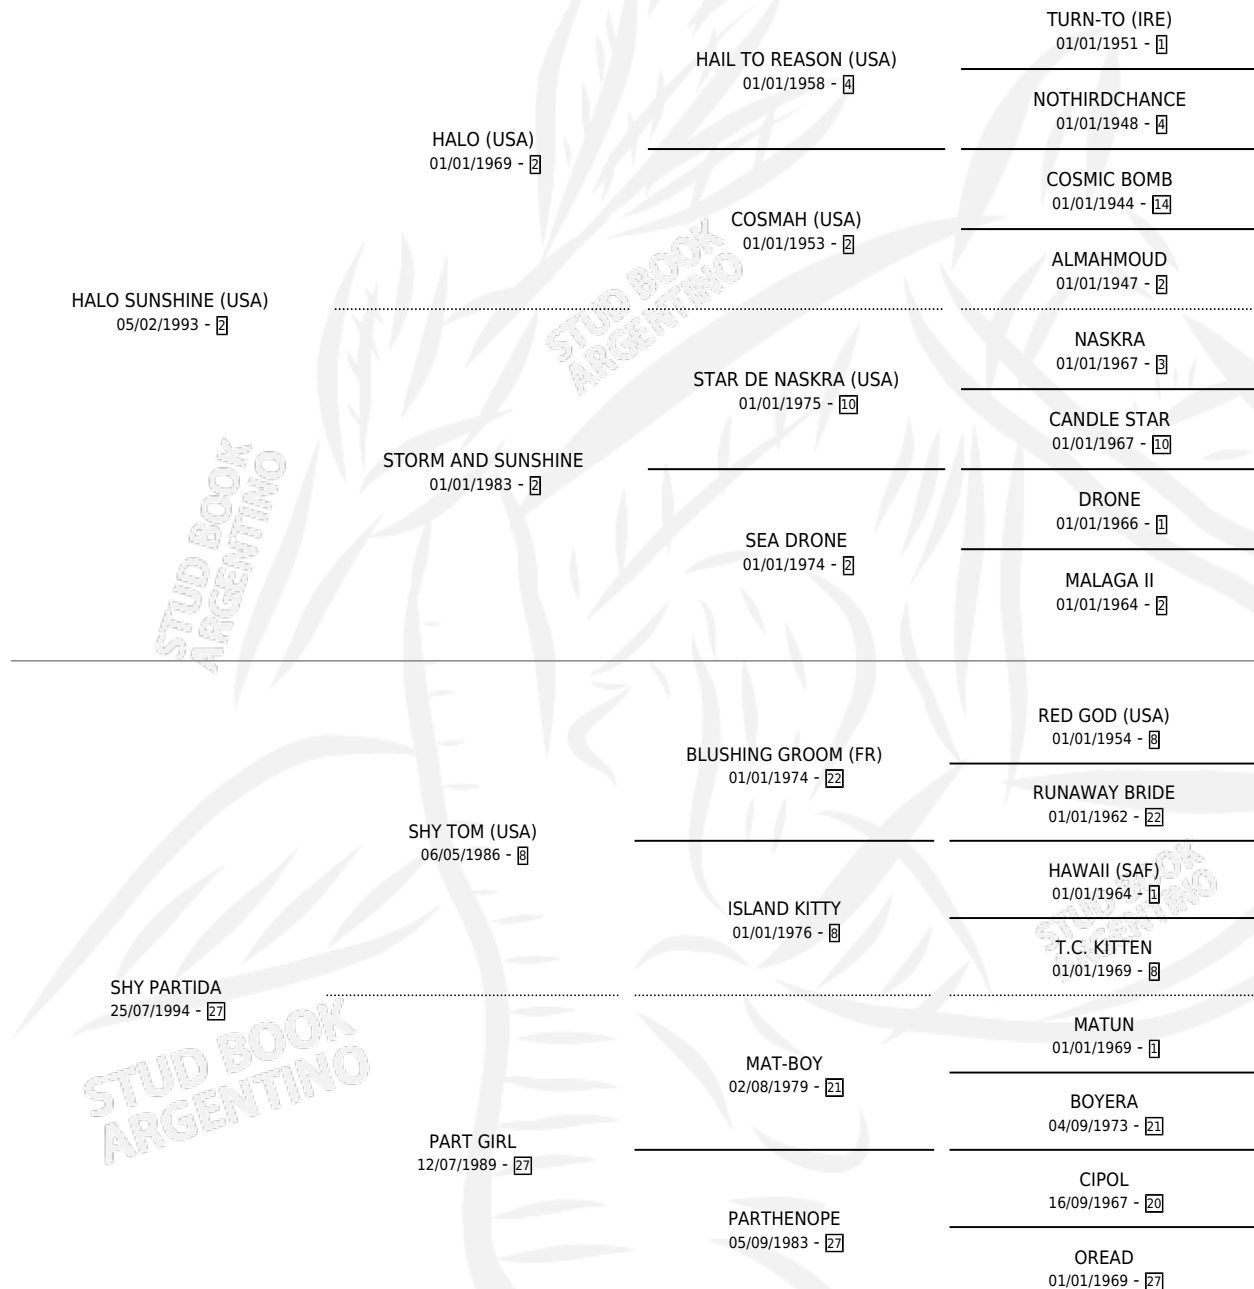

SUN'S SHADOW

por HALO SUNSHINE (USA) y SHY PARTIDA por SHY TOM (USA)

Argentina · Hembra · Zaino Doradillo · SP · 01/09/2002
Familia 27-a · Volumen 38

ESTADO

TIPIFICACIÓN SANGUÍNEA	✓
TIPIFICACIÓN POR ADN	✓
PASAPORTE	X
IDENTIFICACIÓN POR MICROCHIP	X
REPRODUCTOR	✓

Lugar de nacimiento: Abolengo
Criador: Abolengo

~

HIJOS

	MACHOS	HEMBRAS
3 NACIERON	2	1
1 CORRIERON	0	1

SIN ACTUACIONES

PEDIGREE

CAMPAÑA

Solo carreras oficiales de Argentina