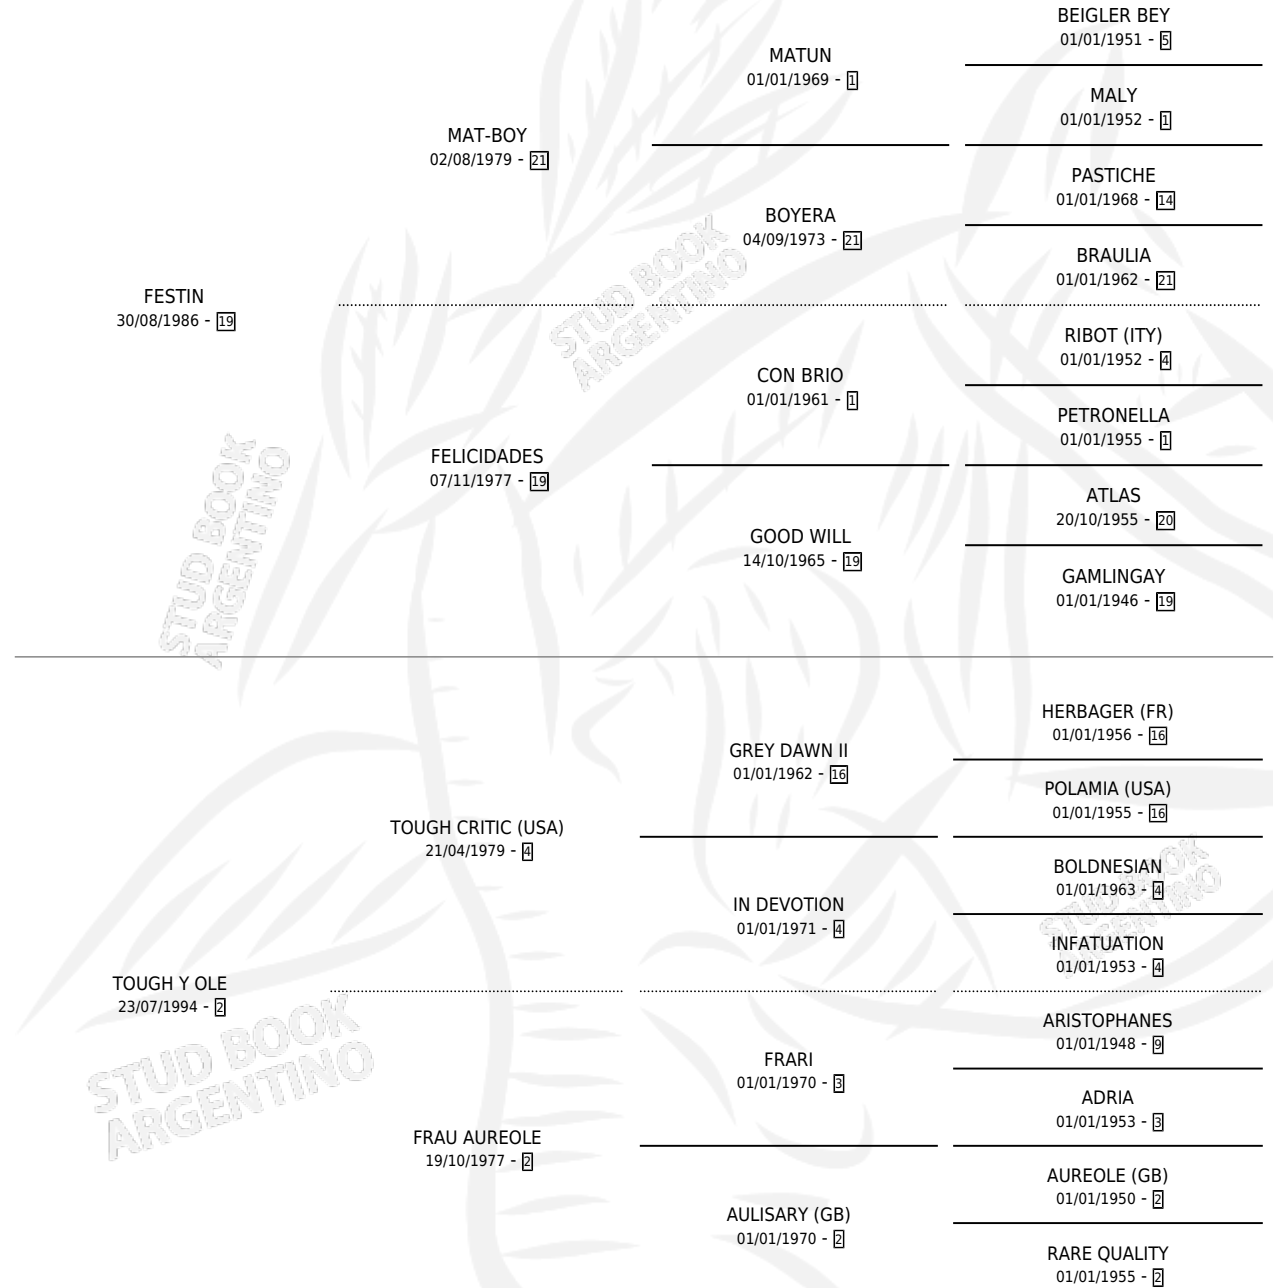

FIESTA Y OLE

por **FESTIN** y **TOUGH Y OLE** por **TOUGH CRITIC (USA)**

Argentina · Hembra · Alazan · SP · 21/08/2002
Familia 2-g · Volumen 38

ESTADO

TIPIFICACIÓN SANGUÍNEA	✓
TIPIFICACIÓN POR ADN	X
PASAPORTE	X
IDENTIFICACIÓN POR MICROCHIP	X
REPRODUCTOR	X

Lugar de nacimiento: Don Teo

Criador: Don Teo

PEDIGREE

FIESTA Y OLE

Datos oficiales del Stud Book Argentino

Documento generado el 12/06/2026

studbook.org.ar