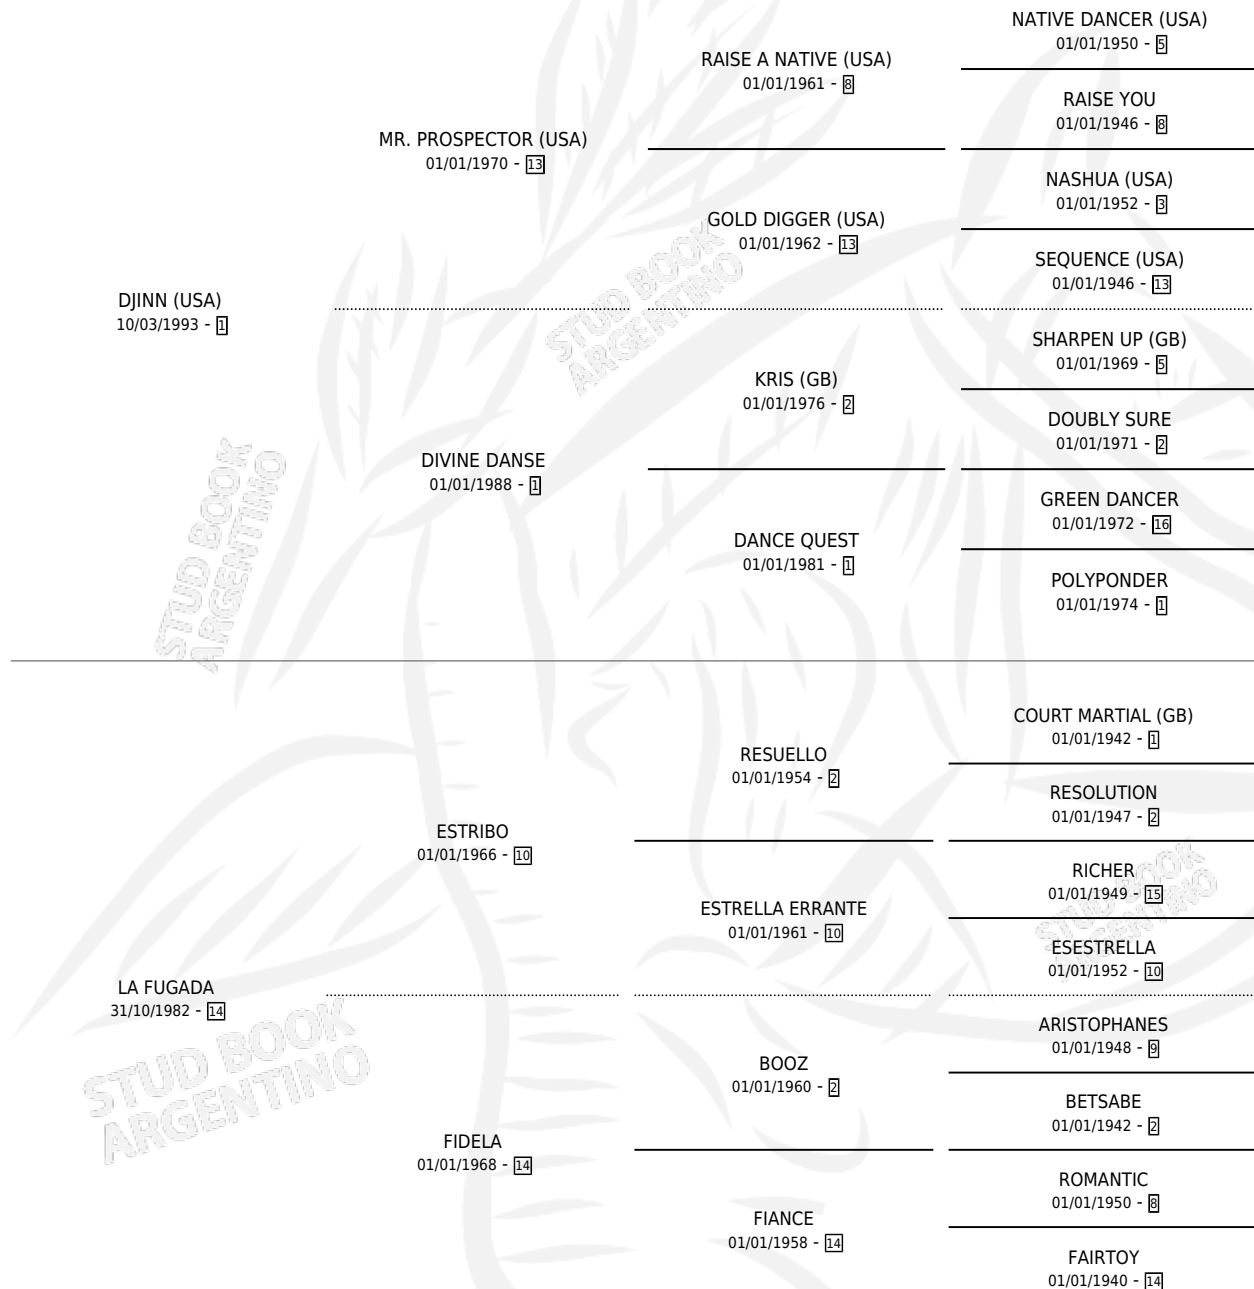

INDOCUMENTADO

por DJINN (USA) y LA FUGADA por ESTRIBO

Argentina · Macho · Zaino Negro · SP · 05/10/2002
Familia 14-f · Volumen 38

ESTADO

TIPIFICACIÓN SANGUÍNEA	✓
TIPIFICACIÓN POR ADN	X
PASAPORTE	X
IDENTIFICACIÓN POR MICROCHIP	X
REPRODUCTOR	X

Lugar de nacimiento: Fynba

Criador: Fynba

PEDIGREE

EXPORTACIÓN / IMPORTACIÓN

FECHA	MOVIMIENTO	PAÍS
08/09/2004	EXPORTADO	PANAMA

INDOCUMENTADO

Datos oficiales del Stud Book Argentino

Documento generado el 13/06/2026