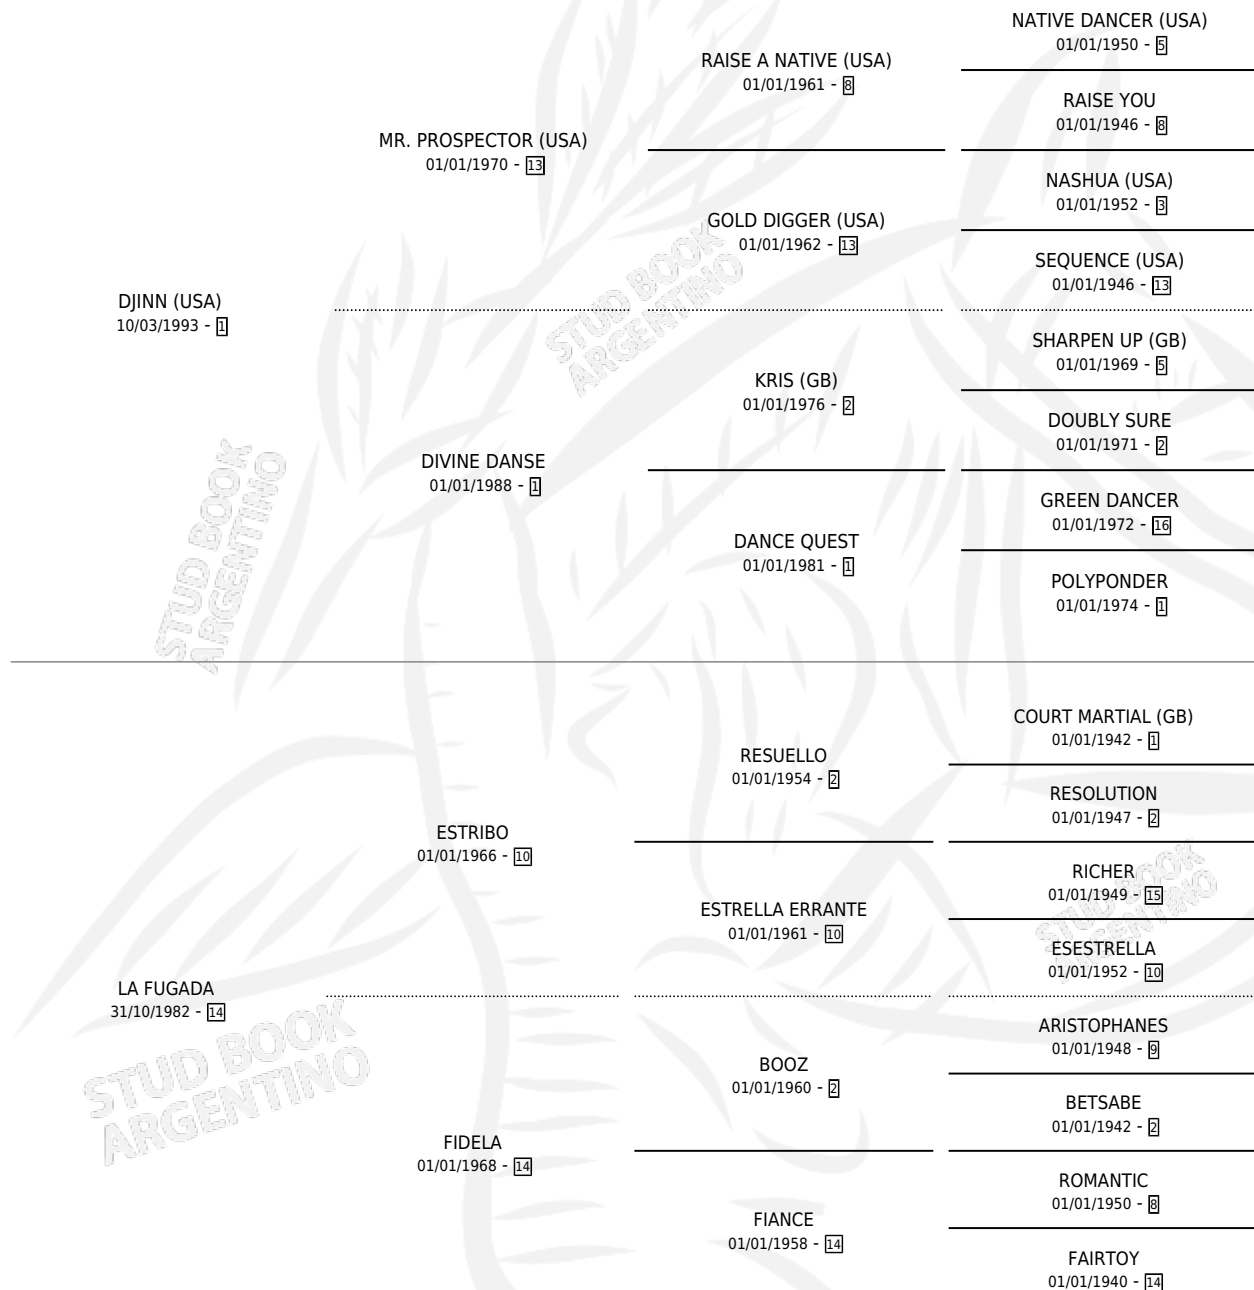

INDOCUMENTADO

por DJINN (USA) y LA FUGADA por ESTRIBO

Argentina · Macho · Zaino Negro · SP · 05/10/2002
Familia 14-f · Volumen 38

ESTADO

TIPIFICACIÓN SANGUÍNEA	✓
TIPIFICACIÓN POR ADN	X
PASAPORTE	X
IDENTIFICACIÓN POR MICROCHIP	X
REPRODUCTOR	X

Lugar de nacimiento: Fynba

Criador: Fynba

PEDIGREE

EXPORTACIÓN / IMPORTACIÓN

FECHA	MOVIMIENTO	PAÍS
08/09/2004	EXPORTADO	PANAMA

INDOCUMENTADO

Datos oficiales del Stud Book Argentino

Documento generado el 19/04/2026