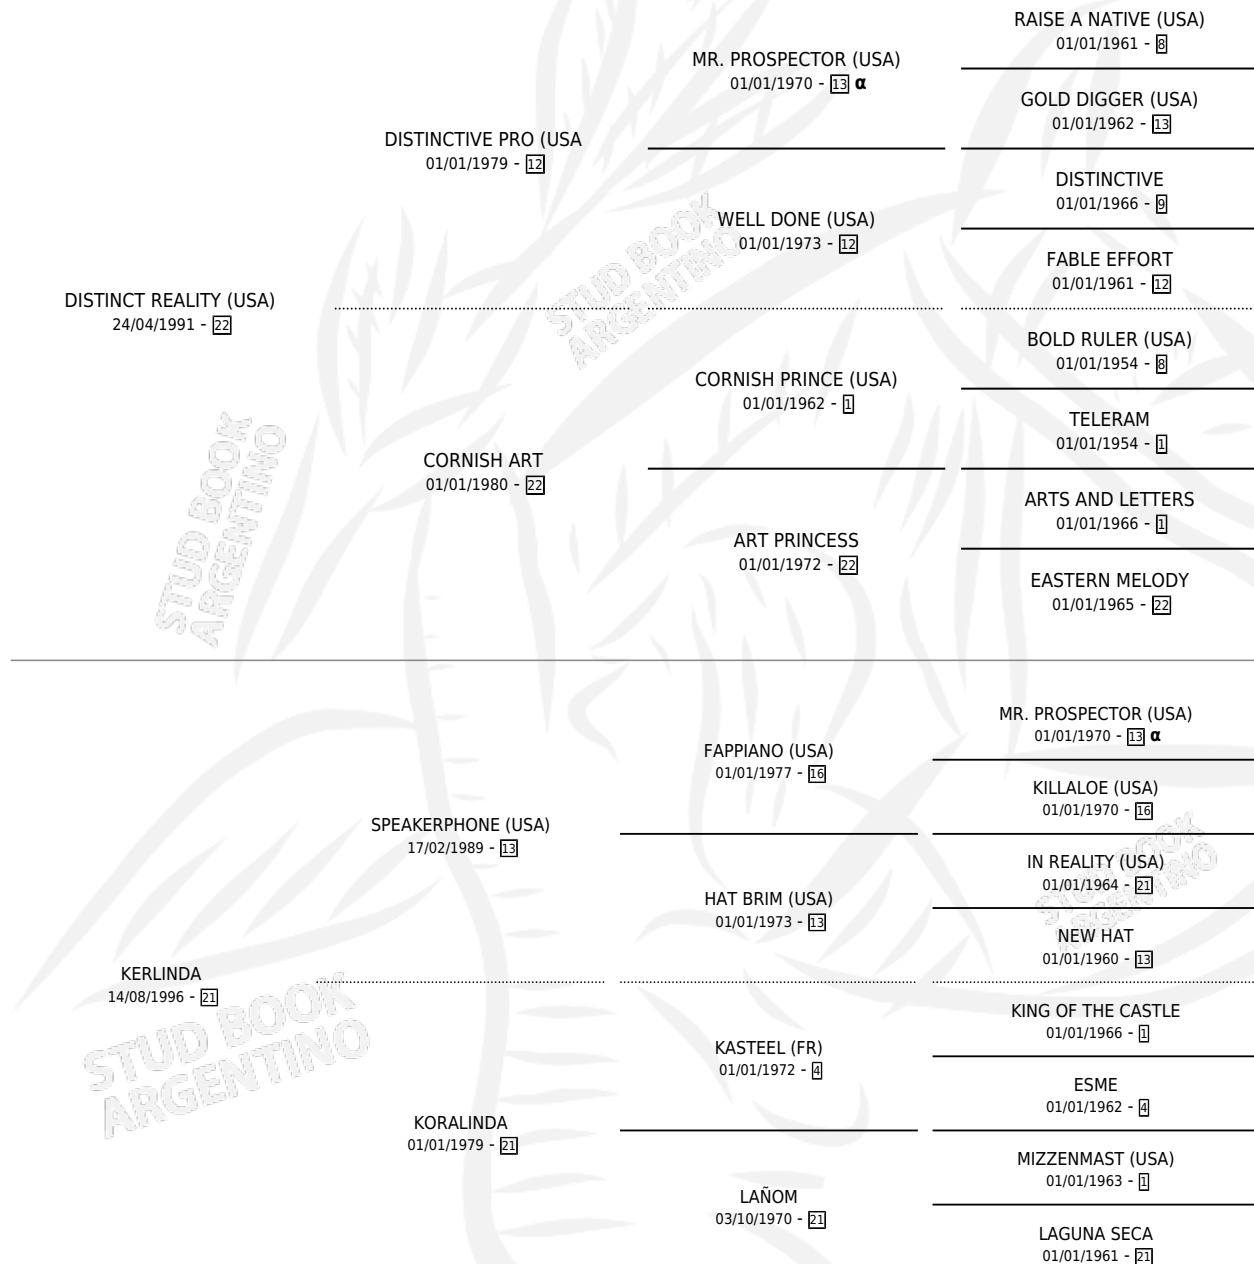

OJOS LINDOS

por **DISTINCT REALITY (USA)** y **KERLINDA** por **SPEAKERPHONE (USA)**

Argentina · Macho · Zaino · SP · 30/09/2002
Familia 21-a · Volumen 38

ESTADO

TIPIFICACIÓN SANGUÍNEA	✓
TIPIFICACIÓN POR ADN	X
PASAPORTE	X
IDENTIFICACIÓN POR MICROCHIP	X
REPRODUCTOR	X

Lugar de nacimiento: Fynba

Criador: Fynba

PEDIGREE

INBREEDING : α

CAMPAÑA

Solo carreras oficiales de Argentina

POR EDAD

EDAD	CC	1°	2°	3°	4°	5°	NP	CLC	CLG	CLCG1	CLGG1	IMPORTE	GANANCIA / CC
3 AÑOS	6	0	0	0	0	0	6	0	0	0	0	\$0	\$0
4 AÑOS	2	0	0	0	0	0	2	0	0	0	0	\$0	\$0
TOTALES	8	0	0	0	0	0	8	0	0	0	0	\$0	\$0
%		0.0%	0.0%	0.0%	0.0%	0.0%	100%	0.0%	0.0%	0.0%	0.0%		