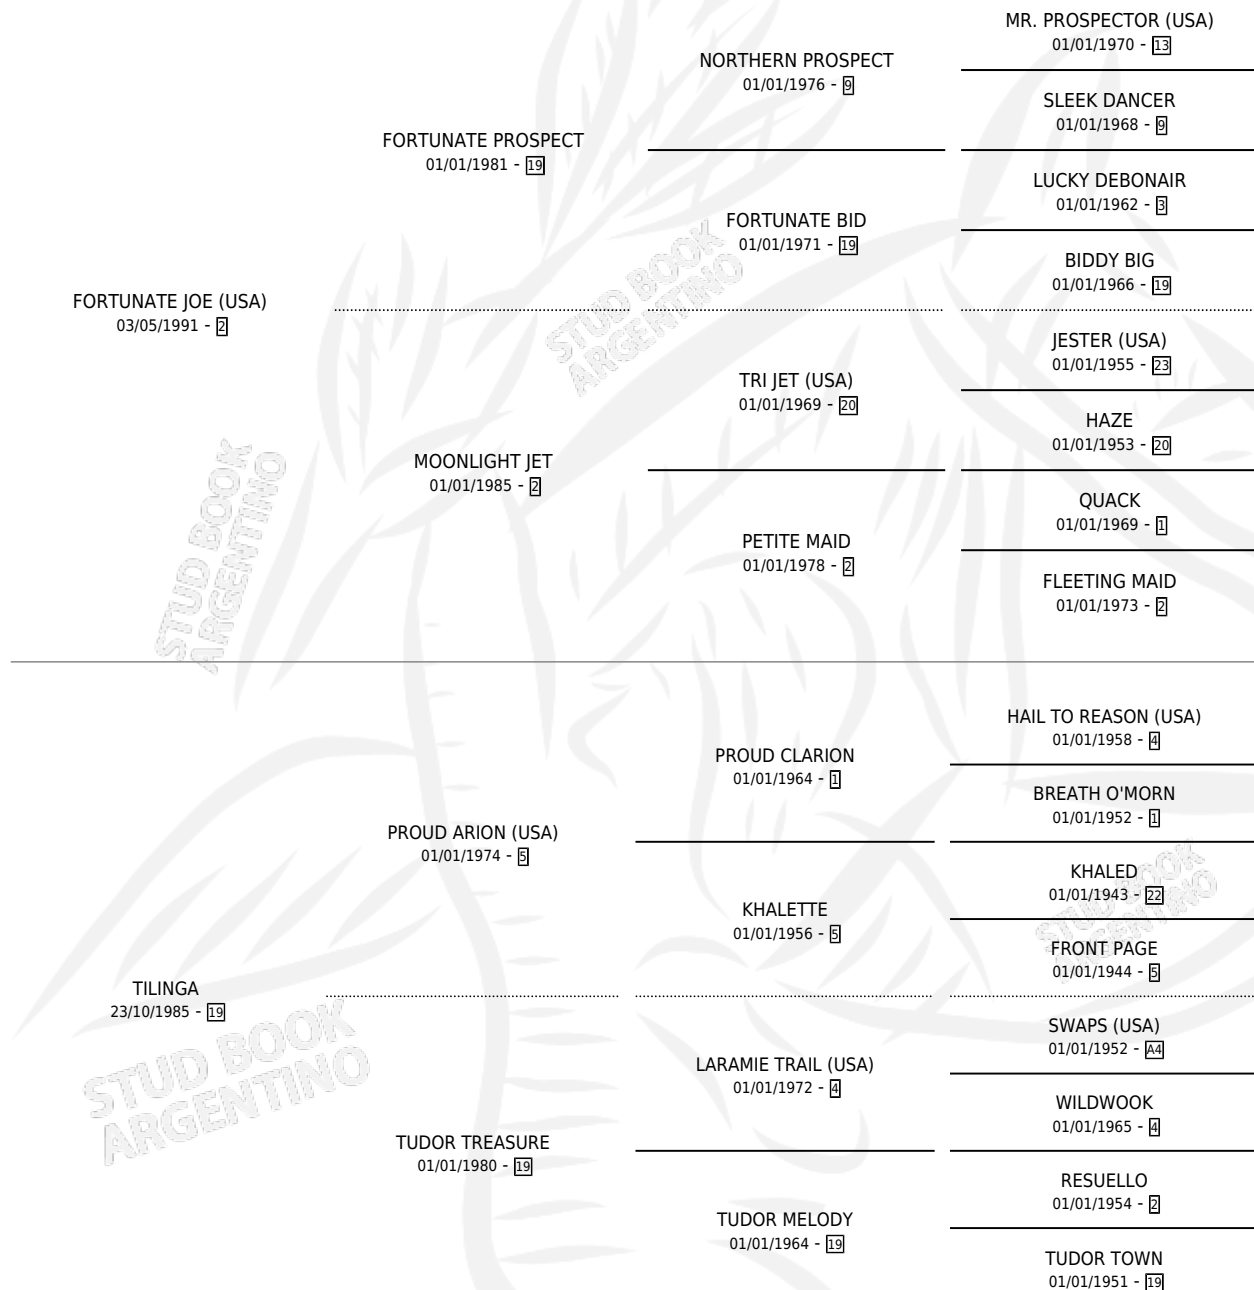

TICKLING

por FORTUNATE JOE (USA) y TILINGA por PROUD ARION (USA)

Argentina · Hembra · Zaino · SP · 25/09/2002
Familia 19-c · Volumen 38

ESTADO

TIPIFICACIÓN SANGUÍNEA	✓
TIPIFICACIÓN POR ADN	✓
PASAPORTE	X
IDENTIFICACIÓN POR MICROCHIP	X
REPRODUCTOR	✓

Lugar de nacimiento: Cumeneyen
Criador: Cumeneyen

~

HIJOS

	MACHOS	HEMBRAS
1 NACIERON	0	1
SIN ACTUACIONES		

PEDIGREE

CAMPAÑA

Solo carreras oficiales de Argentina

POR EDAD