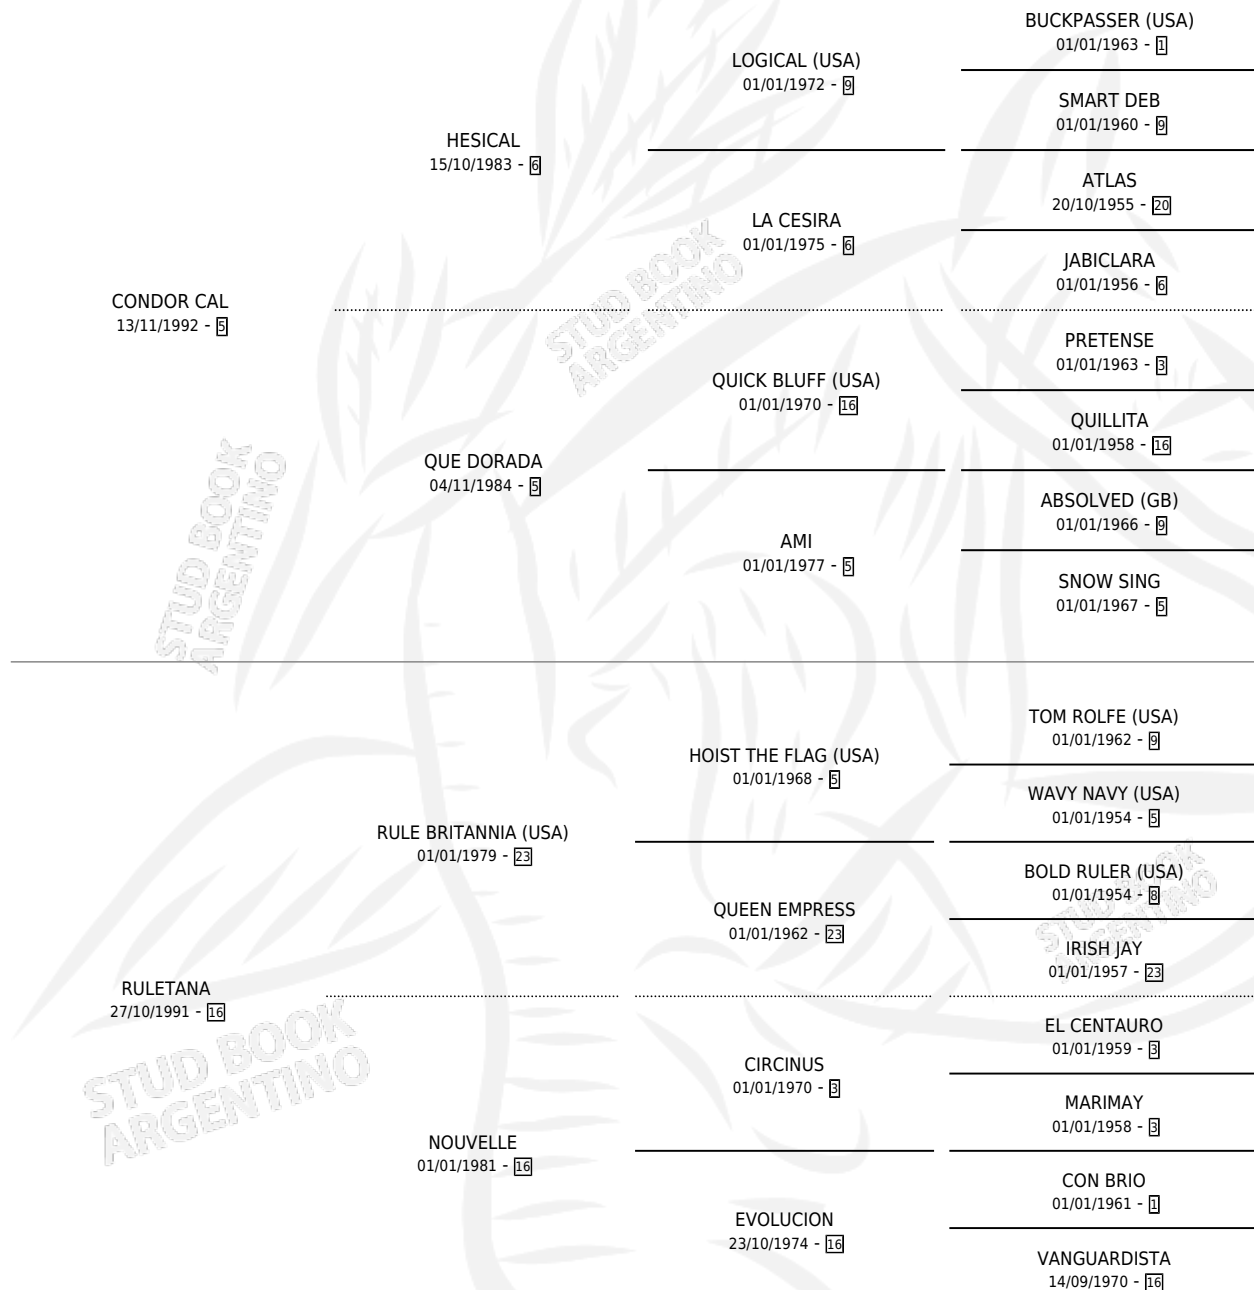

RULE OF GOLD

por **CONDOR CAL** y **RULETANA** por **RULE BRITANNIA**
(USA)

Argentina · Hembra · Zaino Doradillo · SP · 25/09/2002
Familia 16-f · Volumen 38

ESTADO

TIPIFICACIÓN SANGUÍNEA	✓
TIPIFICACIÓN POR ADN	✓
PASAPORTE	X
IDENTIFICACIÓN POR MICROCHIP	X
REPRODUCTOR	✓

Lugar de nacimiento: Cumeneyen

Criador: Cumeneyen

~

HIJOS

	MACHOS	HEMBRAS
2 NACIERON	1	1
1 CORRIERON	1	0

SIN ACTUACIONES

PEDIGREE

CAMPAÑA

Solo carreras oficiales de Argentina

POR EDAD

EDAD	CC	1°	2°	3°	4°	5°	NP	CLC	CLG	CLCG1	CLGG1	IMPORTE	GANANCIA / CC
3 AÑOS	6	1	0	2	1	1	1	0	0	0	0	\$16,060	\$2,677
4 AÑOS	4	1	0	0	0	0	3	0	0	0	0	\$11,000	\$2,750
TOTALES	10	2	0	2	1	1	4	0	0	0	0	\$27,060	\$2,706
%		20.0%	0.0%	20.0%	10.0%	10.0%	40.0%	0.0%	0.0%	0.0%	0.0%		

Ganadora de 2 carreras en La Plata - \$27,060, a los 3 y 4 años.

POR DISTANCIA

HIPODROMO	CC	1°	2°	3°	4°	5°	NP	CLC	CLG	CLCG1	CLGG1	IMPORTE
LA PLATA	9	2	0	2	1	1	3	0	0	0	0	\$27,060
1300 MTS	2	1	0	0	0	0	1	0	0	0	0	\$11,000
1500 MTS	1	0	0	0	0	0	1	0	0	0	0	\$0
1200 MTS	4	1	0	1	0	1	1	0	0	0	0	\$13,420
1100 MTS	1	0	0	1	0	0	0	0	0	0	0	\$1,760
1000 MTS	1	0	0	0	1	0	0	0	0	0	0	\$880
PALERMO	1	0	0	0	0	0	1	0	0	0	0	\$0
1400 MTS	1	0	0	0	0	0	1	0	0	0	0	\$0