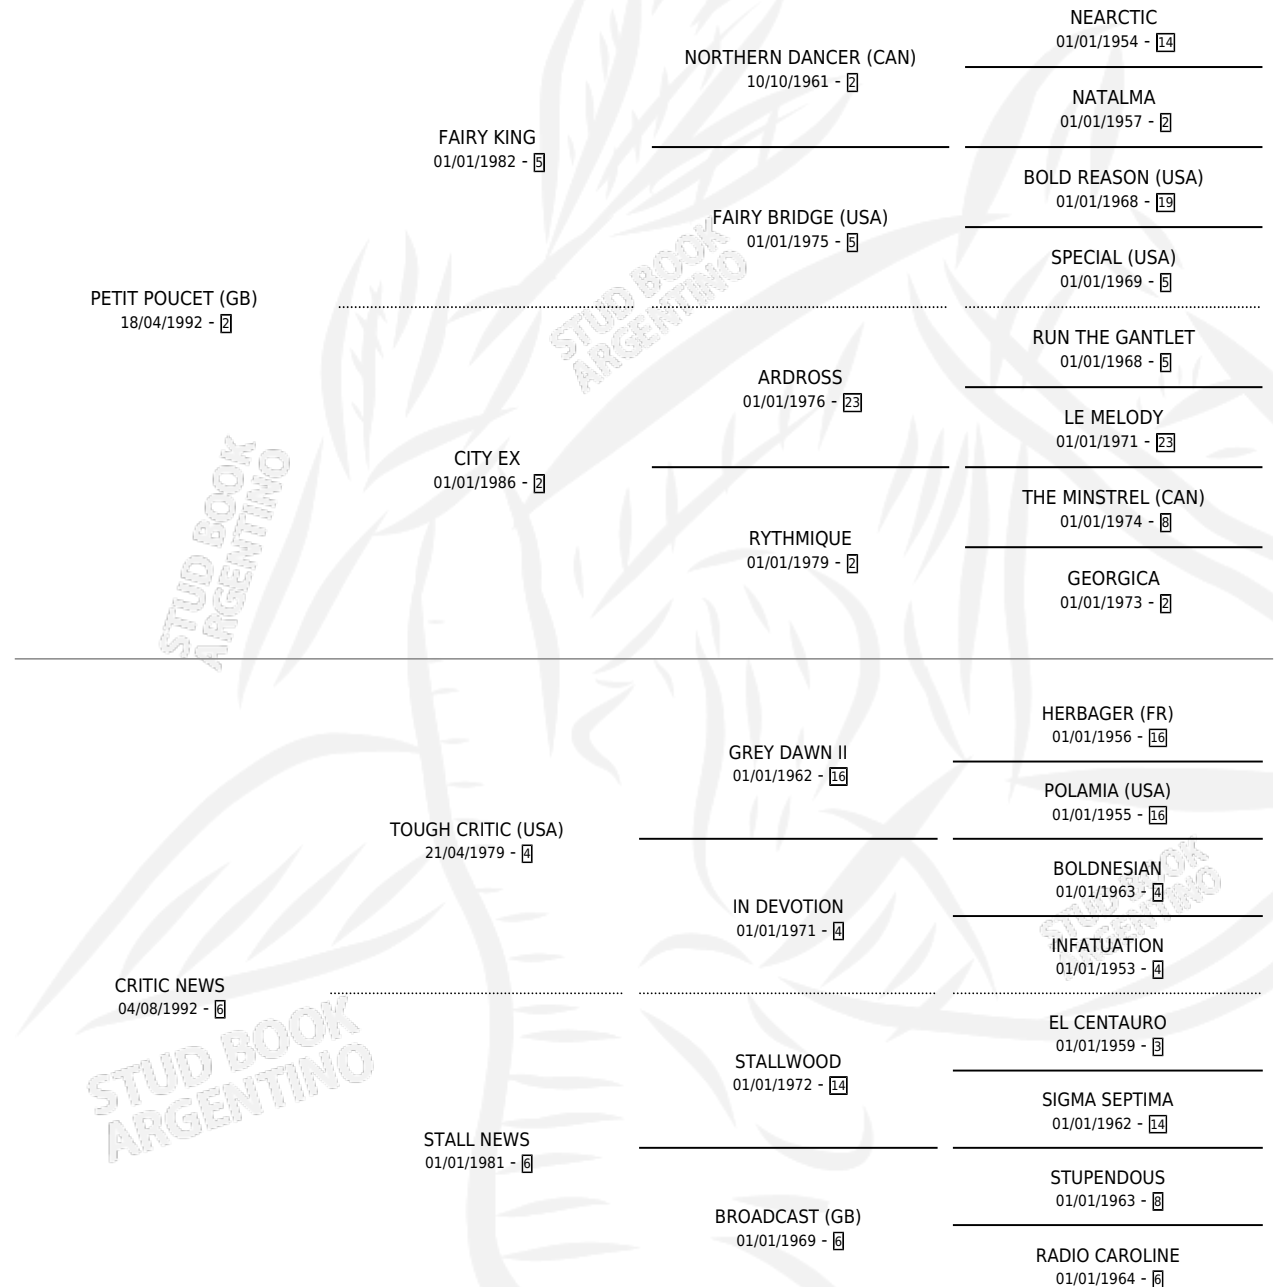

CRYPTIC

por **PETIT POU CET (GB)** y **CRITIC NEWS** por **TOUGH CRITIC (USA)**

Argentina · Hembra · Zaino · SP · 09/09/2002
Familia 6-e · Volumen 38

ESTADO

TIPIFICACIÓN SANGUÍNEA	✓
TIPIFICACIÓN POR ADN	✓
PASAPORTE	X
IDENTIFICACIÓN POR MICROCHIP	X
REPRODUCTOR	✓

Lugar de nacimiento: El Turf

Criador: El Turf

PEDIGREE

CAMPAÑA

Solo carreras oficiales de Argentina

POR EDAD

EDAD	CC	1°	2°	3°	4°	5°	NP	CLC	CLG	CLCG1	CLGG1	IMPORTE	GANANCIA / CC
4 AÑOS	3	0	0	0	0	1	2	0	0	0	0	\$700	\$233
5 AÑOS	2	0	0	0	0	0	2	0	0	0	0	\$0	\$0
6 AÑOS	2	0	0	0	0	0	2	0	0	0	0	\$0	\$0
TOTALES	7	0	0	0	0	1	6	0	0	0	0	\$700	\$100
%		0.0%	0.0%	0.0%	0.0%	14.3%	85.7%	0.0%	0.0%	0.0%	0.0%		