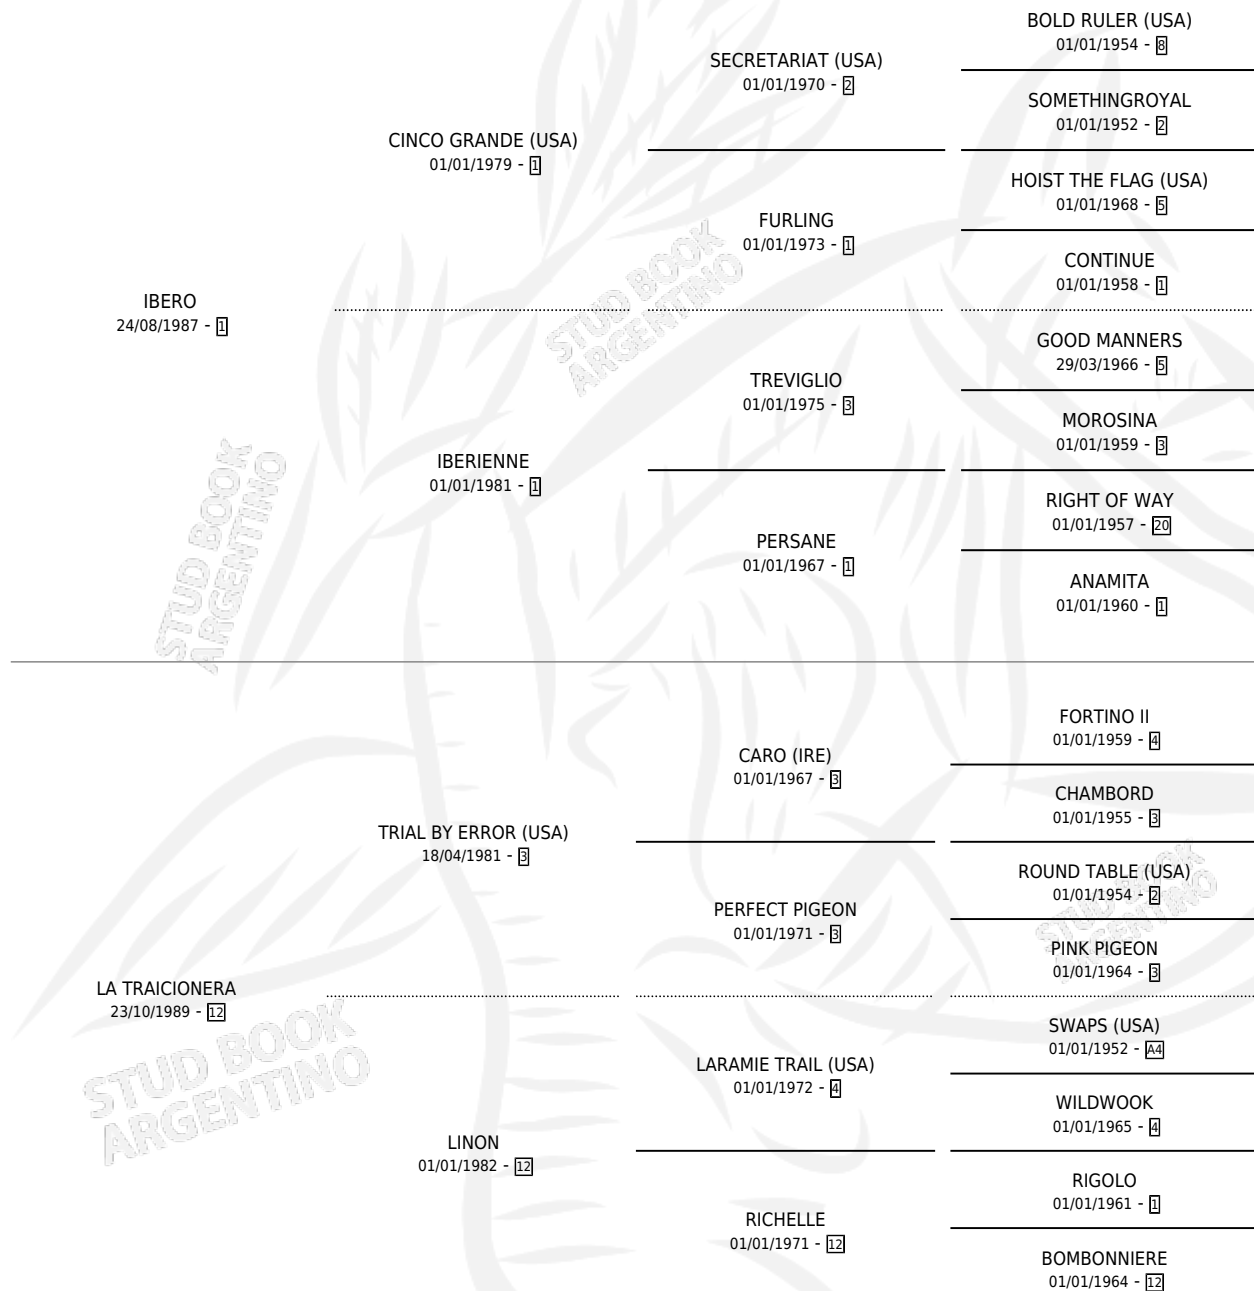

EL TRACTORISTA

por **IBERO** y **LA TRAICIONERA** por **TRIAL BY ERROR (USA)**

Argentina · Macho · Zaino · SP · 24/08/2002
Familia 12 · Volumen 38

ESTADO

TIPIFICACIÓN SANGUÍNEA	✓
TIPIFICACIÓN POR ADN	✓
PASAPORTE	X
IDENTIFICACIÓN POR MICROCHIP	X
REPRODUCTOR	X

Lugar de nacimiento: Las Dos Manos

Criador: Las Dos Manos

PEDIGREE

CAMPAÑA

Solo carreras oficiales de Argentina

POR EDAD

EDAD	CC	1°	2°	3°	4°	5°	NP	CLC	CLG	CLCG1	CLGG1	IMPORTE	GANANCIA / CC
4 AÑOS	3	0	0	0	1	0	2	0	0	0	0	\$1,650	\$550
5 AÑOS	6	2	0	1	1	2	0	0	0	0	0	\$34,900	\$5,817
6 AÑOS	4	1	0	0	0	0	3	0	0	0	0	\$17,000	\$4,250
TOTALES	13	3	0	1	2	2	5	0	0	0	0	\$53,550	\$4,119
%		23.1%	0.0%	7.7%	15.4%	15.4%	38.5%	0.0%	0.0%	0.0%	0.0%		

Ganador de 3 carreras en San Isidro - \$53,550, a los 5 y 6 años.

POR DISTANCIA

HIPODROMO	CC	1°	2°	3°	4°	5°	NP	CLC	CLG	CLCG1	CLGG1	IMPORTE
PALERMO	6	0	0	1	1	0	4	0	0	0	0	\$4,050
1200 MTS	5	0	0	1	1	0	3	0	0	0	0	\$4,050
1400 MTS	1	0	0	0	0	0	1	0	0	0	0	\$0
SAN ISIDRO	7	3	0	0	1	2	1	0	0	0	0	\$49,500
1200 MTS	3	1	0	0	0	1	1	0	0	0	0	\$17,225
1100 MTS	3	2	0	0	1	0	0	0	0	0	0	\$31,450
1400 MTS	1	0	0	0	0	1	0	0	0	0	0	\$825