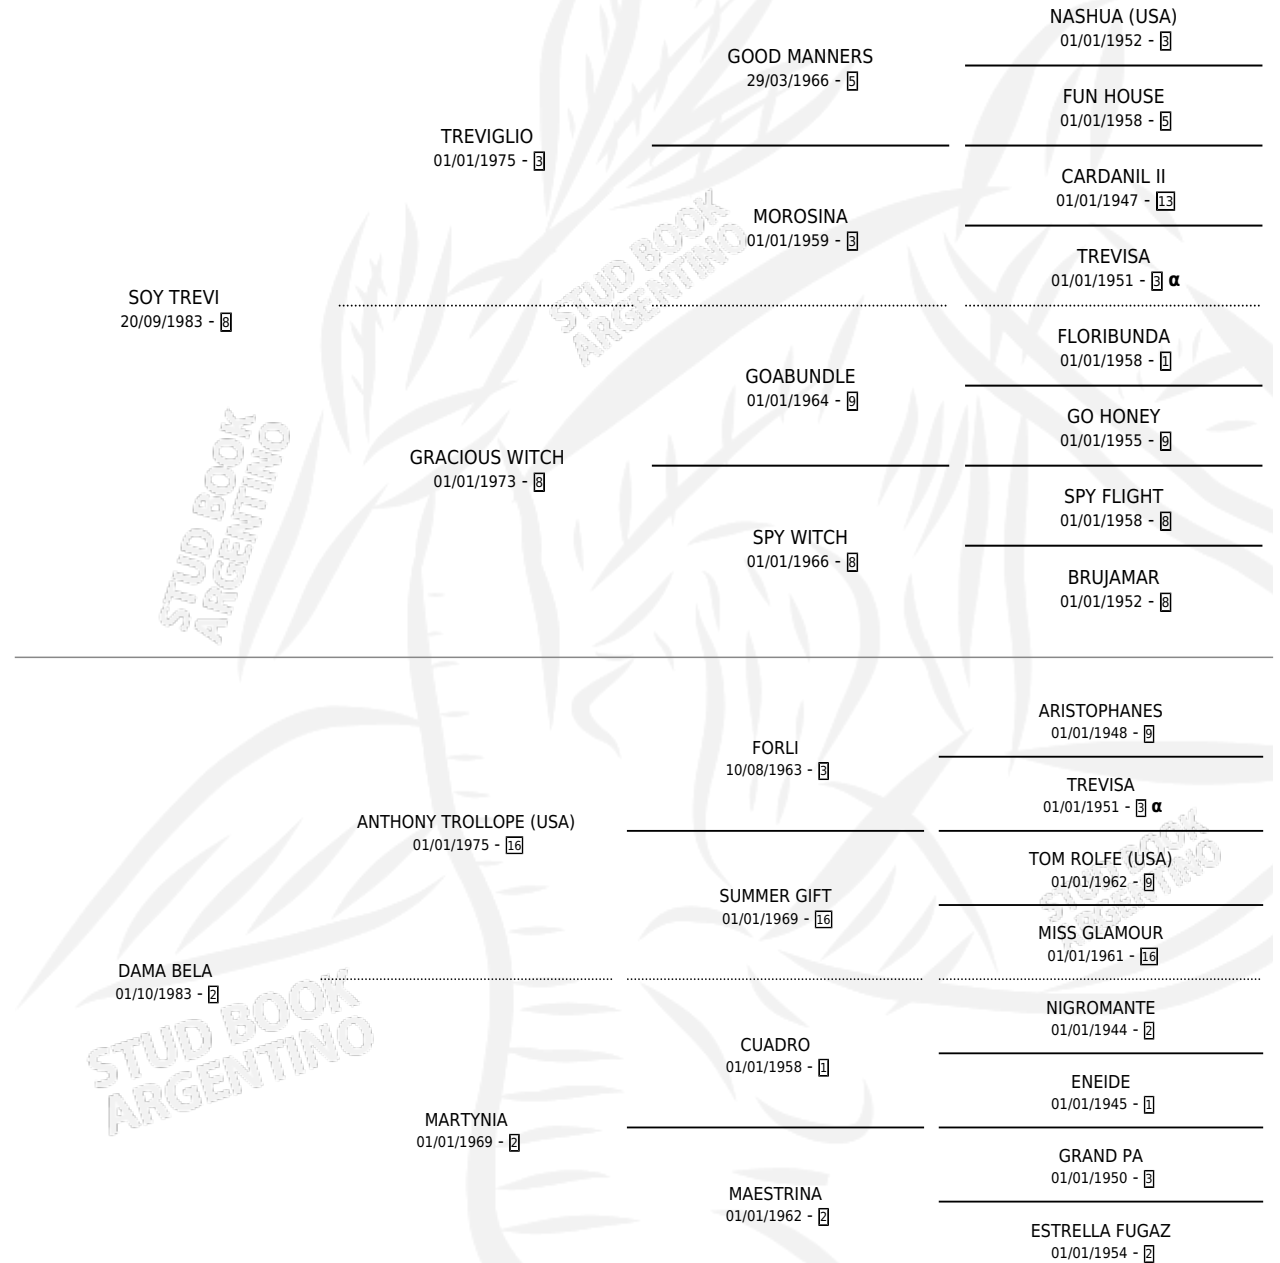

KUTUSOF

por SOY TREVI y DAMA BELA por ANTHONY TROLLOPE (USA)

Argentina · Macho · Zaino · SP · 19/09/2002
Familia 2-a · Volumen 38

ESTADO

TIPIFICACIÓN SANGUÍNEA	✓
TIPIFICACIÓN POR ADN	X
PASAPORTE	X
IDENTIFICACIÓN POR MICROCHIP	X
REPRODUCTOR	X

Lugar de nacimiento: La Pastora
Criador: Sin dato

PEDIGREE

INBREEDING : α

CAMPAÑA

Solo carreras oficiales de Argentina

POR EDAD

EDAD	CC	1°	2°	3°	4°	5°	NP	CLC	CLG	CLCG1	CLGG1	IMPORTE	GANANCIA / CC
4 AÑOS	2	0	0	0	0	0	2	0	0	0	0	\$0	\$0
TOTALES	2	0	0	0	0	0	2	0	0	0	0	\$0	\$0
%		0.0%	0.0%	0.0%	0.0%	0.0%	100%	0.0%	0.0%	0.0%	0.0%		