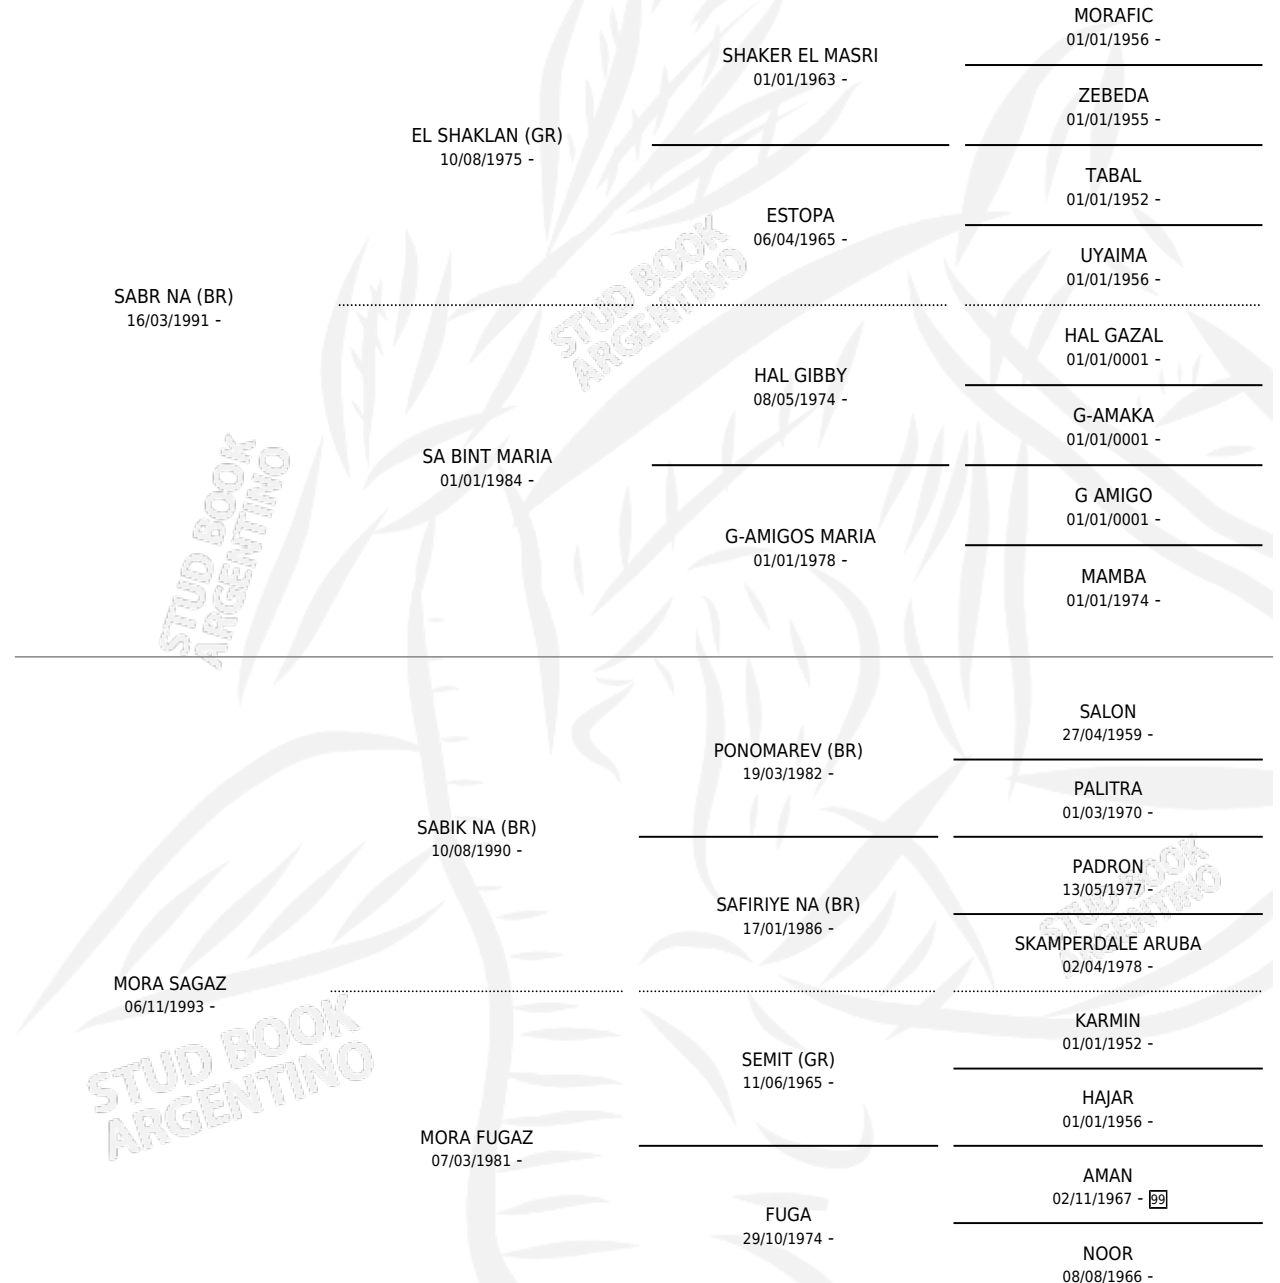

MORA COMPAÑERA

por SABR NA (BR) y MORA SAGAZ por SABIK NA (BR)

Argentina · Hembra · Tordillo · AP · 22/09/2002
Familia · Volumen 38

ESTADO

TIPIFICACIÓN SANGUÍNEA	X
TIPIFICACIÓN POR ADN	X
PASAPORTE	X
IDENTIFICACIÓN POR MICROCHIP	X
REPRODUCTOR	X

Lugar de nacimiento: San Andres Del Moro

Criador: San Andres Del Moro

PEDIGREE

MORA COMPAÑERA

Datos oficiales del Stud Book Argentino

Documento generado el 07/05/2026

studbook.org.ar