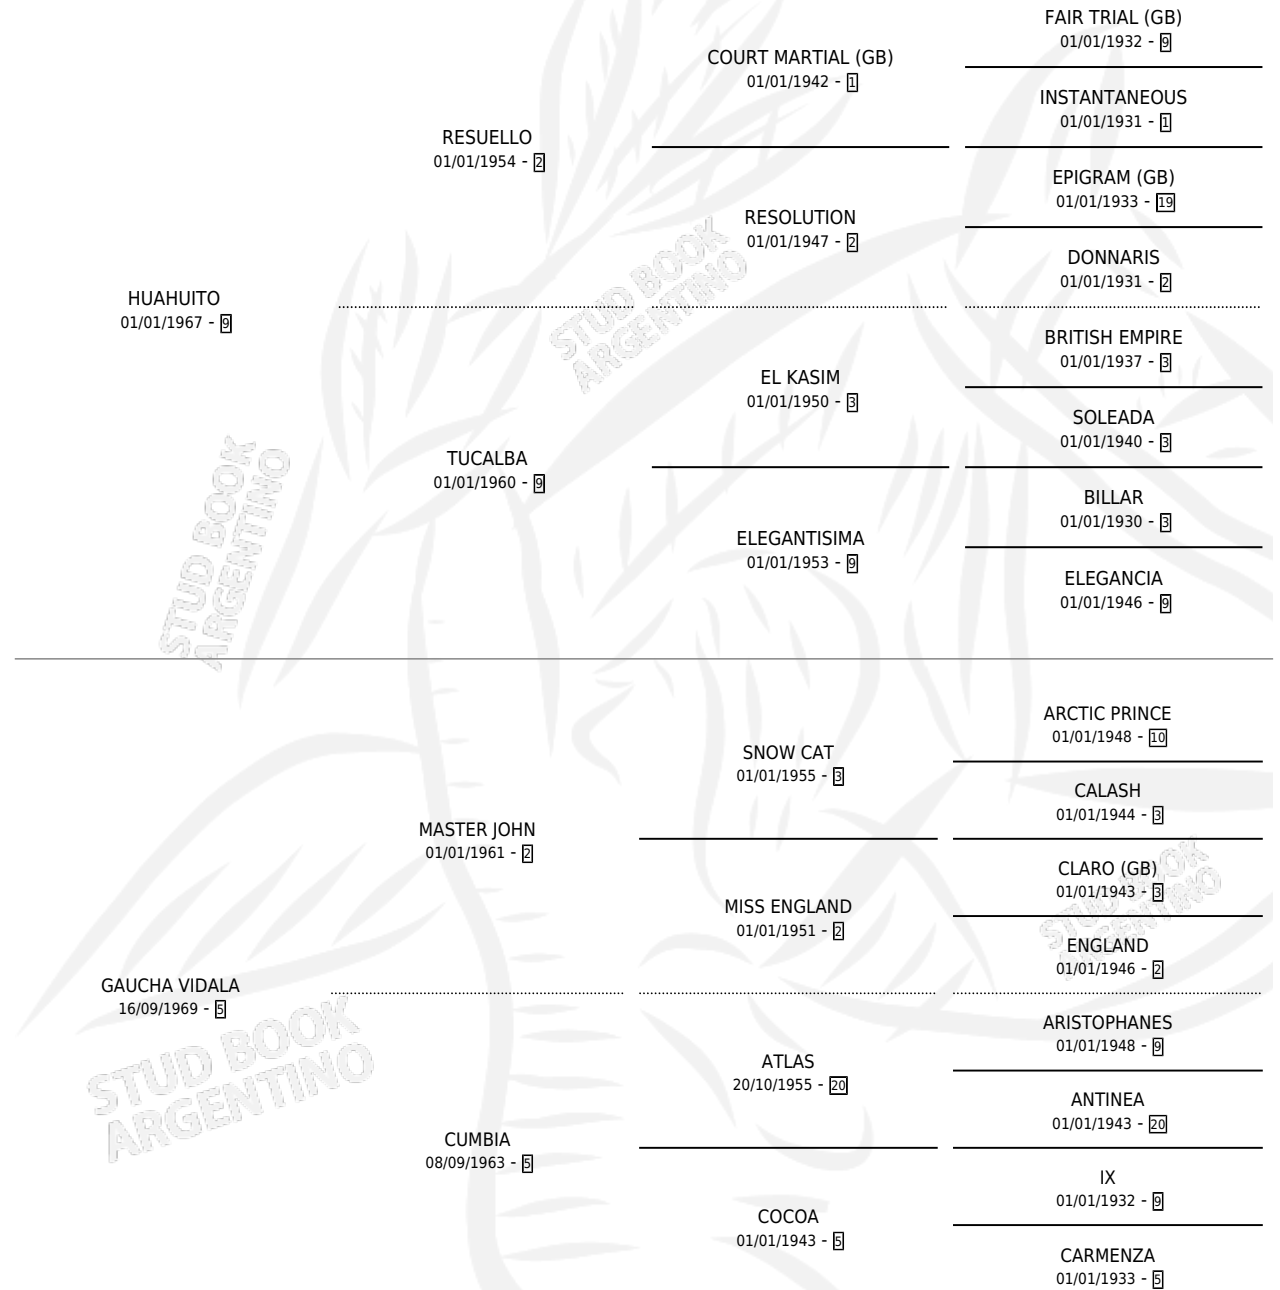

RETADOR

por HUAHUITO y GAUCHA VIDALA por MASTER JOHN

Argentina · Macho · Zaino · SP · 17/09/1974
Familia 5-h · Volumen 28

ESTADO

TIPIFICACIÓN SANGUÍNEA	X
TIPIFICACIÓN POR ADN	X
PASAPORTE	X
IDENTIFICACIÓN POR MICROCHIP	X
REPRODUCTOR	X

Lugar de nacimiento: Campo particular

Criador: Sin dato

PEDIGREE

CAMPAÑA

Solo carreras oficiales de Argentina

POR EDAD

EDAD	CC	1°	2°	3°	4°	5°	NP	CLC	CLG	CLCG1	CLGG1	IMPORTE	GANANCIA / CC
3 AÑOS	2	2	0	0	0	0	0	0	0	0	0	\$0	\$0
4 AÑOS	1	1	0	0	0	0	0	0	0	0	0	\$0	\$0
7 AÑOS	1	0	0	0	0	1	0	0	0	0	0	\$0	\$0
TOTALES	4	3	0	0	0	1	0	0	0	0	0	\$0	\$0
%		75.0%	0.0%	0.0%	0.0%	25.0%	0.0%	0.0%	0.0%	0.0%	0.0%		