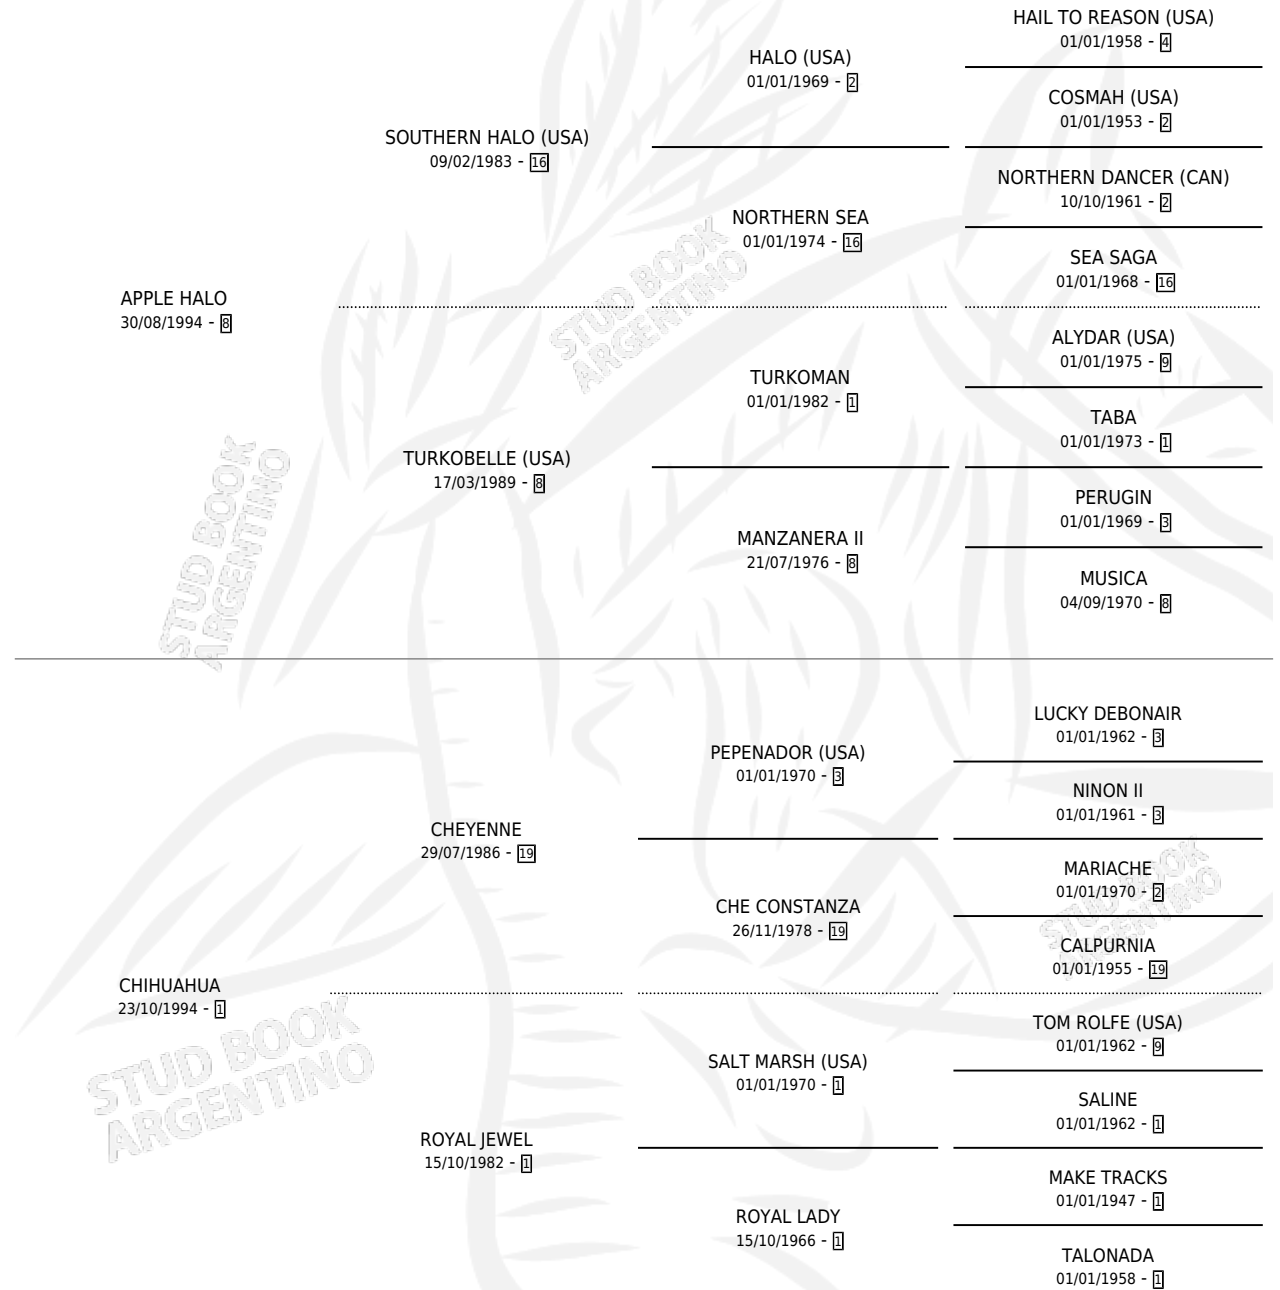

APPLE DELICIOSA

por APPLE HALO y CHIHUAHUA por CHEYENNE

Argentina · Hembra · Alazan · SP · 17/09/2002
Familia 1-w · Volumen 38

ESTADO

TIPIFICACIÓN SANGUÍNEA	✓
TIPIFICACIÓN POR ADN	X
PASAPORTE	X
IDENTIFICACIÓN POR MICROCHIP	X
REPRODUCTOR	X

Lugar de nacimiento: Don Narciso

Criador: Don Narciso

PEDIGREE

CAMPAÑA

Solo carreras oficiales de Argentina

POR EDAD

EDAD	CC	1°	2°	3°	4°	5°	NP	CLC	CLG	CLCG1	CLGG1	IMPORTE	GANANCIA / CC
2 AÑOS	1	0	0	0	0	0	1	0	0	0	0	\$0	\$0
3 AÑOS	1	0	0	0	0	0	1	0	0	0	0	\$0	\$0
TOTALES	2	0	0	0	0	0	2	0	0	0	0	\$0	\$0
%		0.0%	0.0%	0.0%	0.0%	0.0%	100%	0.0%	0.0%	0.0%	0.0%		