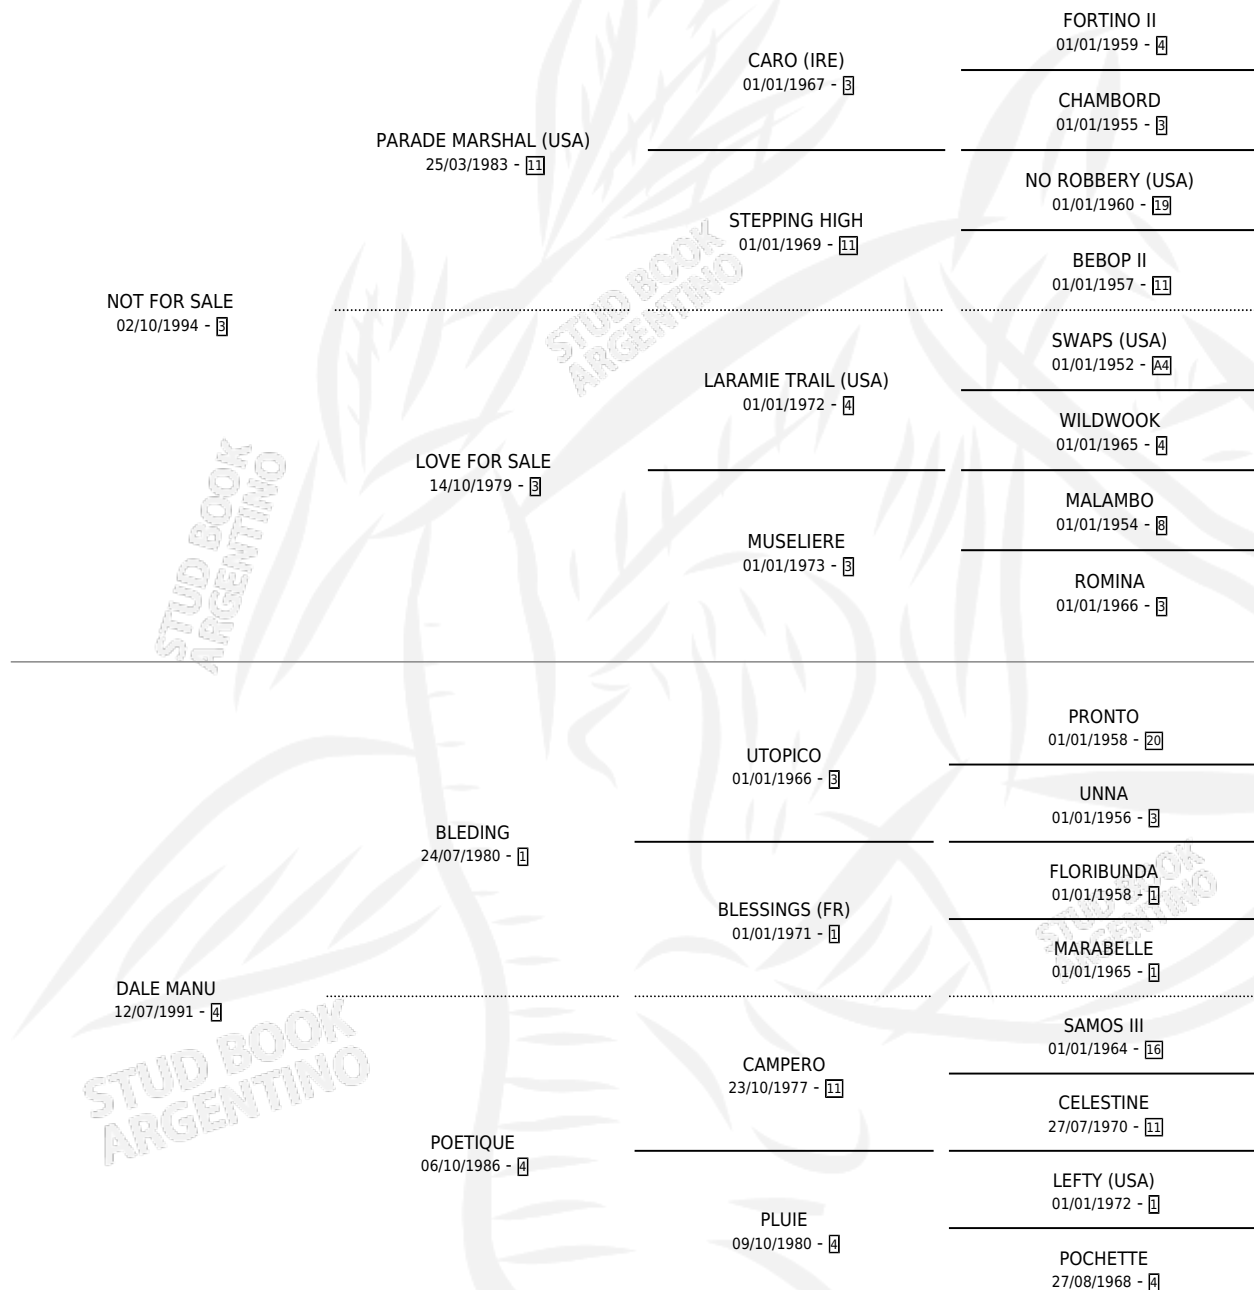

Lugar de nacimiento: Campo particular

Criador: Sin dato

~

HIJOS

	MACHOS	HEMBRAS
4 NACIERON	3	1
1 CORRIERON	1	0

SIN ACTUACIONES

PEDIGREE

CAMPAÑA

Solo carreras oficiales de Argentina

POR EDAD

EDAD	CC	1°	2°	3°	4°	5°	NP	CLC	CLG	CLCG1	CLGG1	IMPORTE	GANANCIA / CC
3 AÑOS	6	1	1	0	0	0	4	0	0	0	0	\$11,700	\$1,950
TOTALES	6	1	1	0	0	0	4	0	0	0	0	\$11,700	\$1,950
%		16.7%	16.7%	0.0%	0.0%	0.0%	66.7%	0.0%	0.0%	0.0%	0.0%		