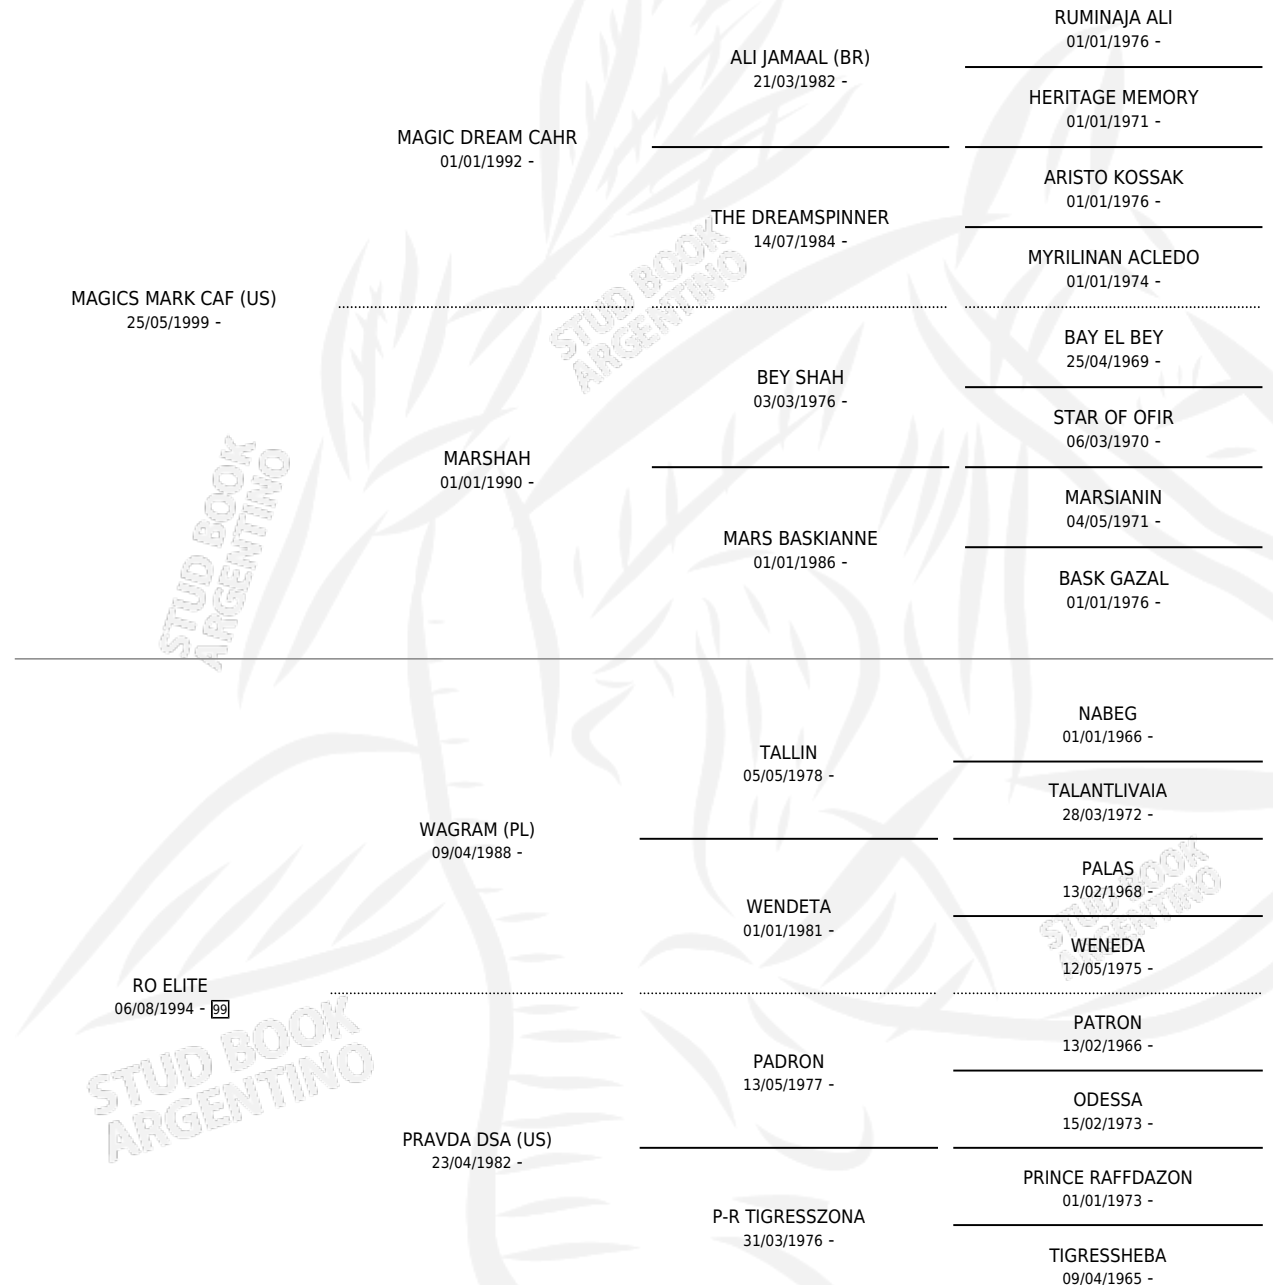

RO ATENEA

por **MAGICS MARK CAF (US)** y **RO ELITE** por **WAGRAM (PL)**

Argentina · Hembra · Zaino Doradillo · AP · 27/09/2002
Familia 99 · Volumen 38

ESTADO

TIPIFICACIÓN SANGUÍNEA	✓
TIPIFICACIÓN POR ADN	✓
PASAPORTE	X
IDENTIFICACIÓN POR MICROCHIP	X
REPRODUCTOR	✓

Lugar de nacimiento: Los Estribos

Criador: Los Estribos

~

HIJOS

	MACHOS	HEMBRAS
2 NACIERON	1	1
SIN ACTUACIONES		

PEDIGREE

S

mientos 2 / Efectividad 66.67%