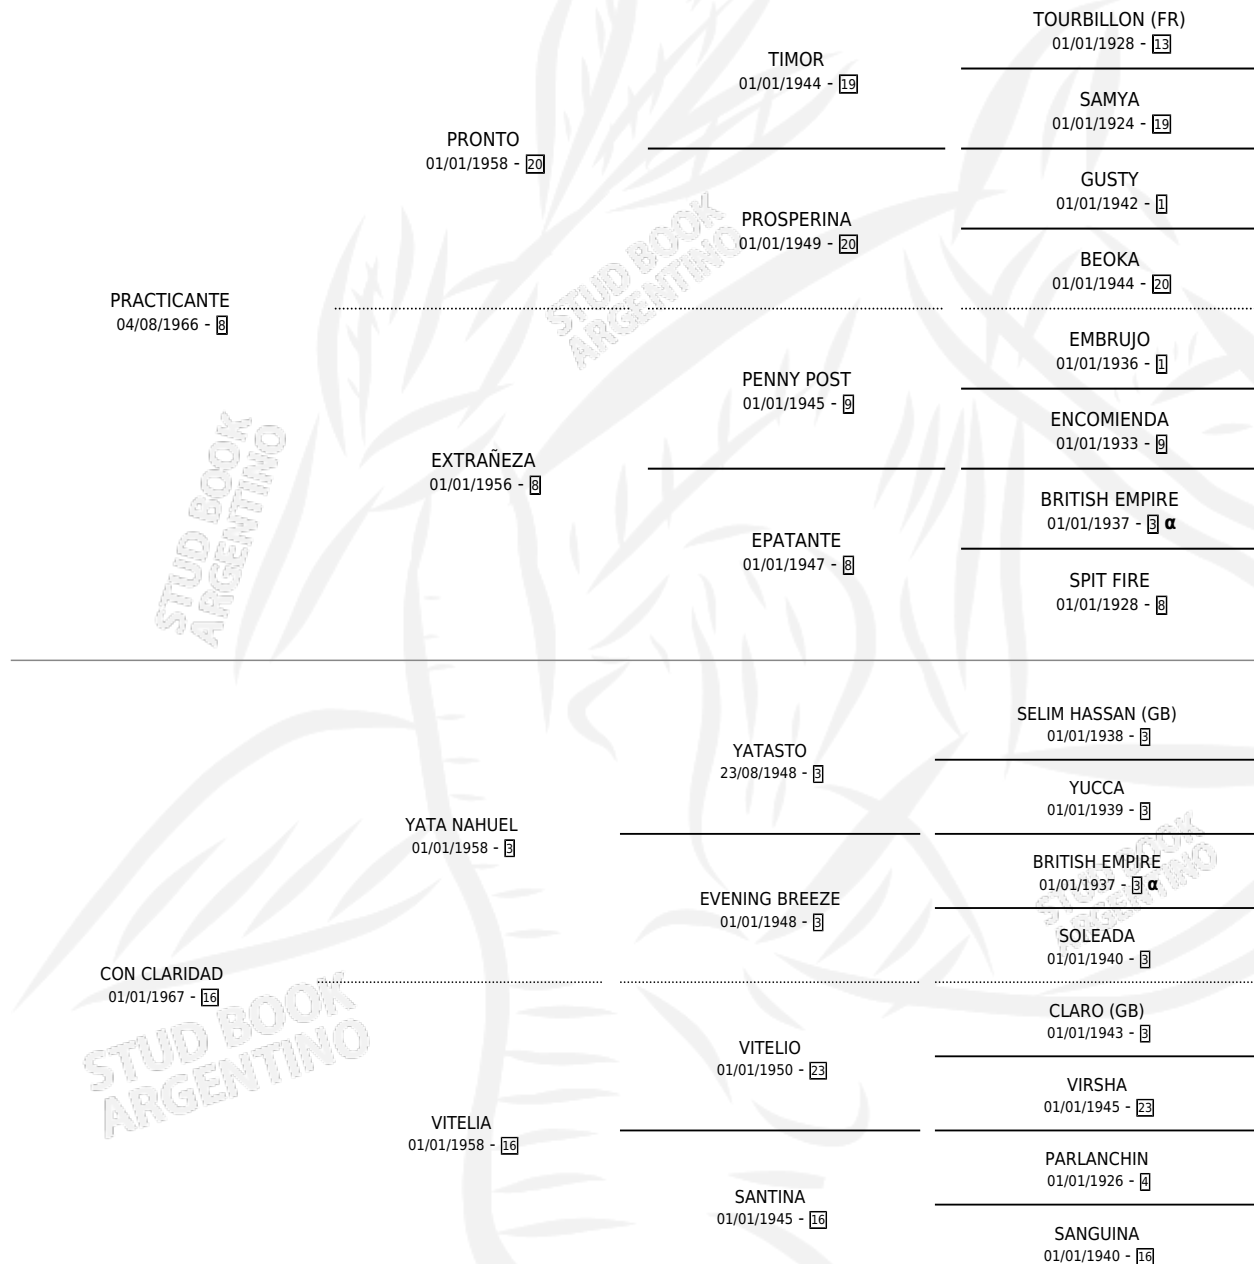

CONMOCIONANTE

por PRACTICANTE y CON CLARIDAD por YATA NAHUEL

Argentina · Hembra · Zaino Negro · SP · 01/01/1974
Familia 16-e · Volumen 28

ESTADO

TIPIFICACIÓN SANGUÍNEA	X
TIPIFICACIÓN POR ADN	X
PASAPORTE	X
IDENTIFICACIÓN POR MICROCHIP	X
REPRODUCTOR	✓

Lugar de nacimiento: Campo particular

Criador: Sin dato

~

HIJOS

	MACHOS	HEMBRAS
6 NACIERON	1	5
4 CORRIERON	1	3
3 GANARON	0	3
2 GANADORES CL	1 GANADORES GR	1 GANADORES G1

PEDIGREE

INBREEDING : α