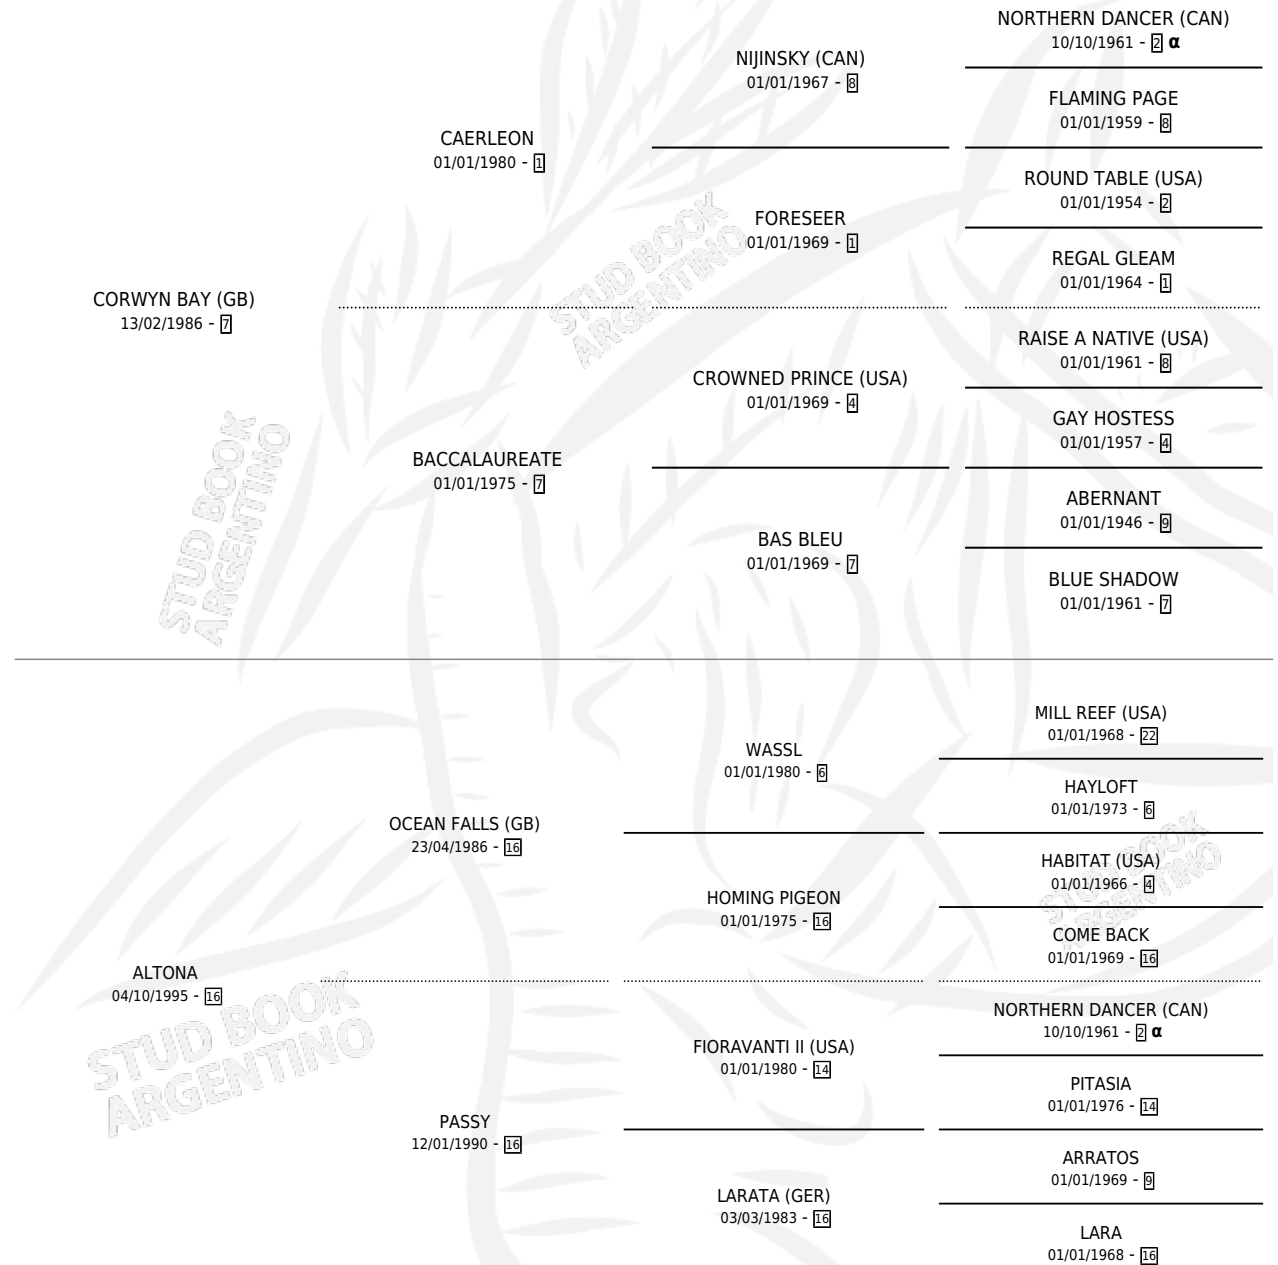

HERBAL

por **CORWYN BAY (GB)** y **ALTONA** por **OCEAN FALLS (GB)**

Argentina · Macho · Zaino Negro · SP · 16/09/2002
Familia 16 · Volumen 38

ESTADO

TIPIFICACIÓN SANGUÍNEA	✓
TIPIFICACIÓN POR ADN	X
PASAPORTE	X
IDENTIFICACIÓN POR MICROCHIP	X
REPRODUCTOR	X

Lugar de nacimiento: El Alfalfar
Criador: Haras Rio Claro S. A.

PEDIGREE

INBREEDING : α

CAMPAÑA

Solo carreras oficiales de Argentina

POR EDAD

EDAD	CC	1°	2°	3°	4°	5°	NP	CLC	CLG	CLCG1	CLGG1	IMPORTE	GANANCIA / CC
5 AÑOS	1	0	0	0	0	0	1	0	0	0	0	\$0	\$0
TOTALES	1	0	0	0	0	0	1	0	0	0	0	\$0	\$0
%		0.0%	0.0%	0.0%	0.0%	0.0%	100%	0.0%	0.0%	0.0%	0.0%		