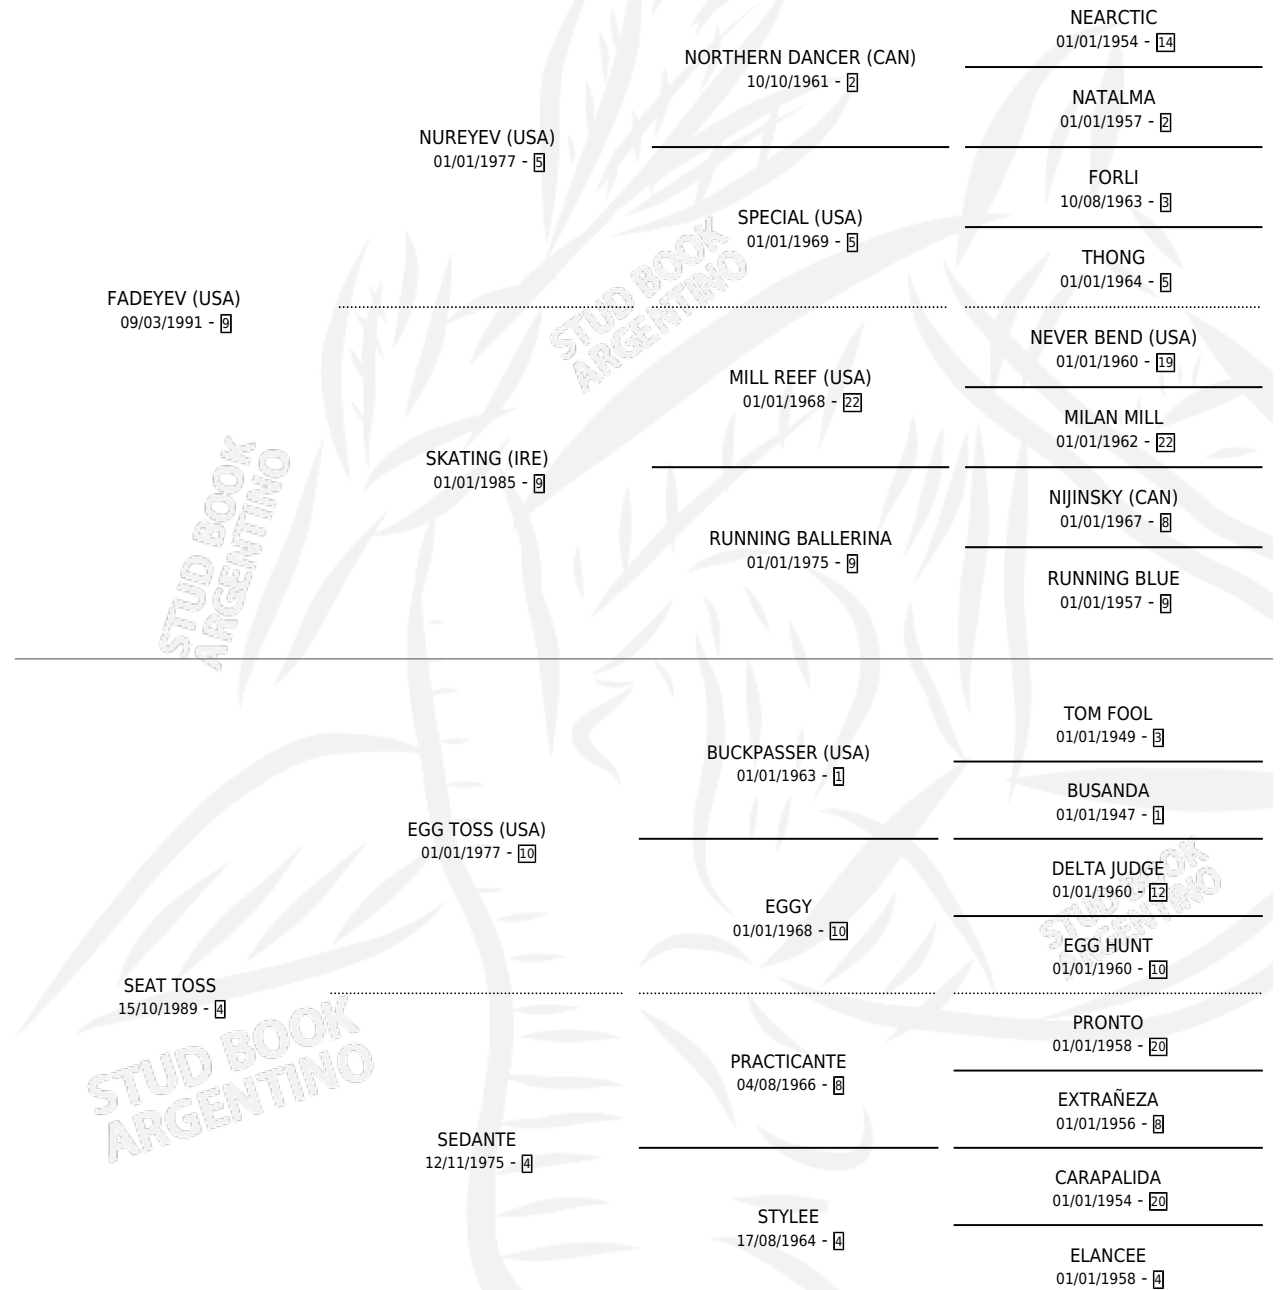

FADE SEÑERO

por FADEYEV (USA) y SEAT TOSS por EGG TOSS (USA)

Argentina · Macho · Zaino Negro · SP · 22/09/2002
Familia 4-k · Volumen 38

ESTADO

TIPIFICACIÓN SANGUÍNEA	✓
TIPIFICACIÓN POR ADN	X
PASAPORTE	X
IDENTIFICACIÓN POR MICROCHIP	X
REPRODUCTOR	X

Lugar de nacimiento: Vacacion

Criador: El Chinchorro S. A.

PEDIGREE

CAMPAÑA

Solo carreras oficiales de Argentina

POR EDAD

EDAD	CC	1°	2°	3°	4°	5°	NP	CLC	CLG	CLCG1	CLGG1	IMPORTE	GANANCIA / CC
4 AÑOS	1	0	0	0	0	0	1	0	0	0	0	\$0	\$0
TOTALES	1	0	0	0	0	0	1	0	0	0	0	\$0	\$0
%		0.0%	0.0%	0.0%	0.0%	0.0%	100%	0.0%	0.0%	0.0%	0.0%		