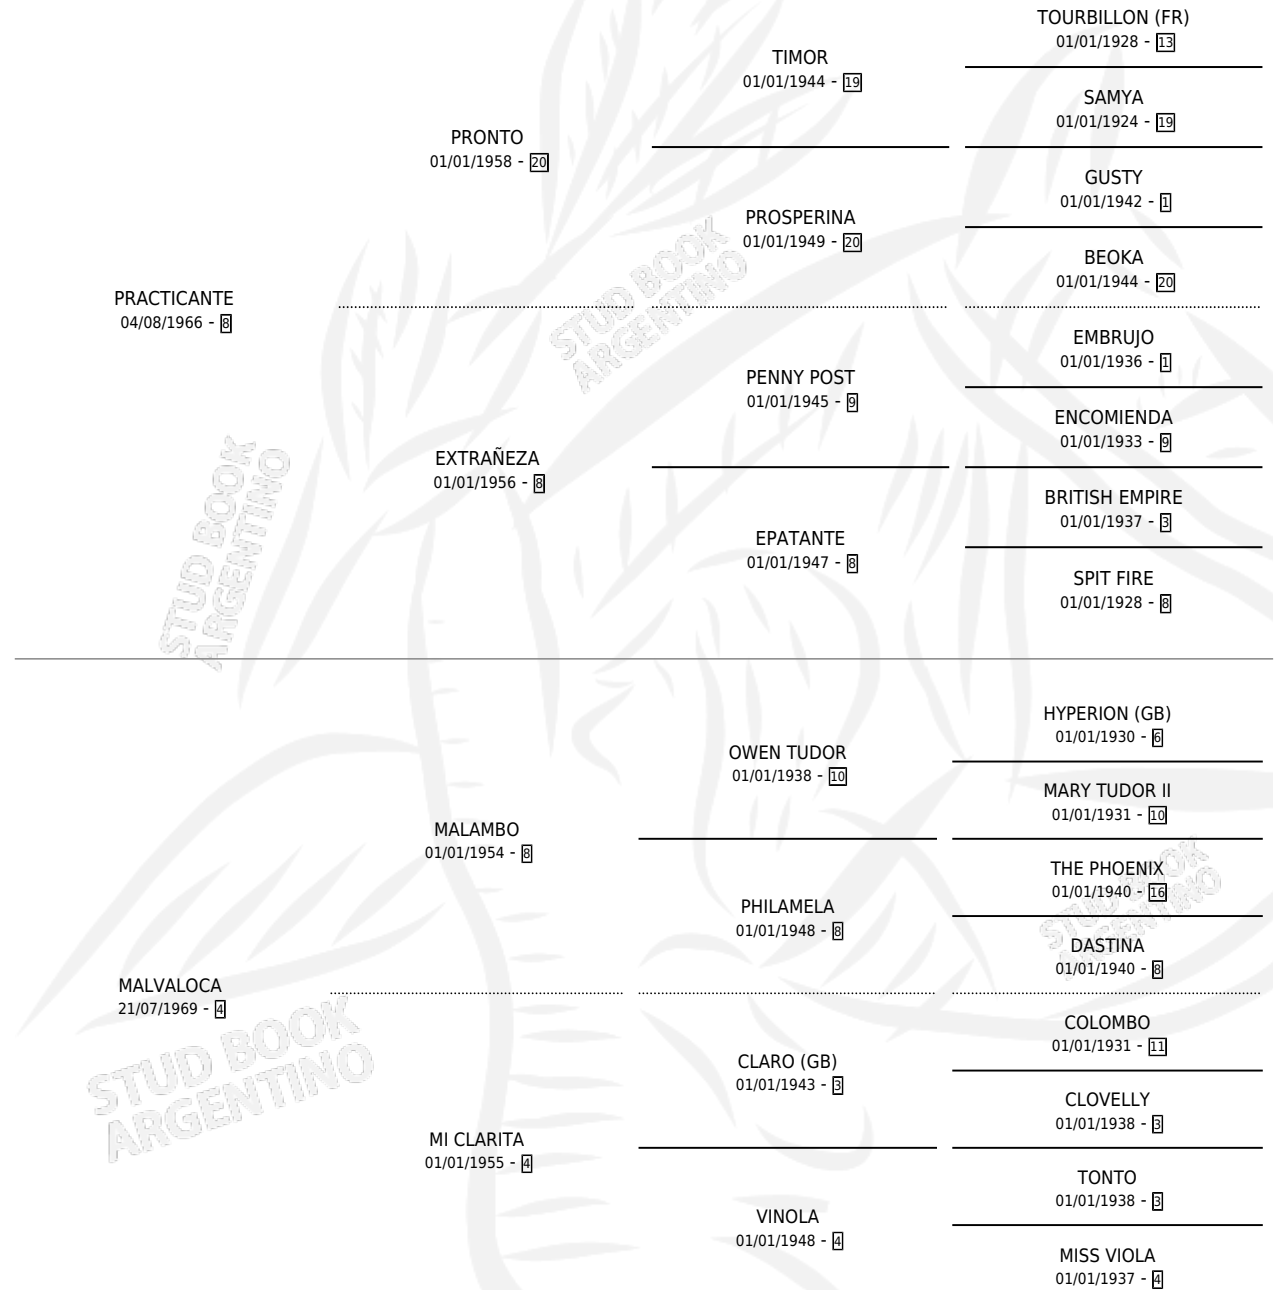

MALANDANTE

por PRACTICANTE y MALVALOCA por MALAMBO

Argentina · Macho · Alazan · SP · 23/09/1974
Familia 4-b · Volumen 28

ESTADO

TIPIFICACIÓN SANGUÍNEA	X
TIPIFICACIÓN POR ADN	X
PASAPORTE	X
IDENTIFICACIÓN POR MICROCHIP	X
REPRODUCTOR	X

Lugar de nacimiento: Campo particular

Criador: Sin dato

PEDIGREE

CAMPAÑA

Solo carreras oficiales de Argentina

POR EDAD

EDAD	CC	1°	2°	3°	4°	5°	NP	CLC	CLG	CLCG1	CLGG1	IMPORTE	GANANCIA / CC
3 AÑOS	1	1	0	0	0	0	0	0	0	0	0	\$0	\$0
5 AÑOS	1	1	0	0	0	0	0	0	0	0	0	\$0	\$0
6 AÑOS	3	2	0	0	1	0	0	0	0	0	0	\$0	\$0
TOTALES	5	4	0	0	1	0	0	0	0	0	0	\$0	\$0
%		80.0%	0.0%	0.0%	20.0%	0.0%	0.0%	0.0%	0.0%	0.0%	0.0%		