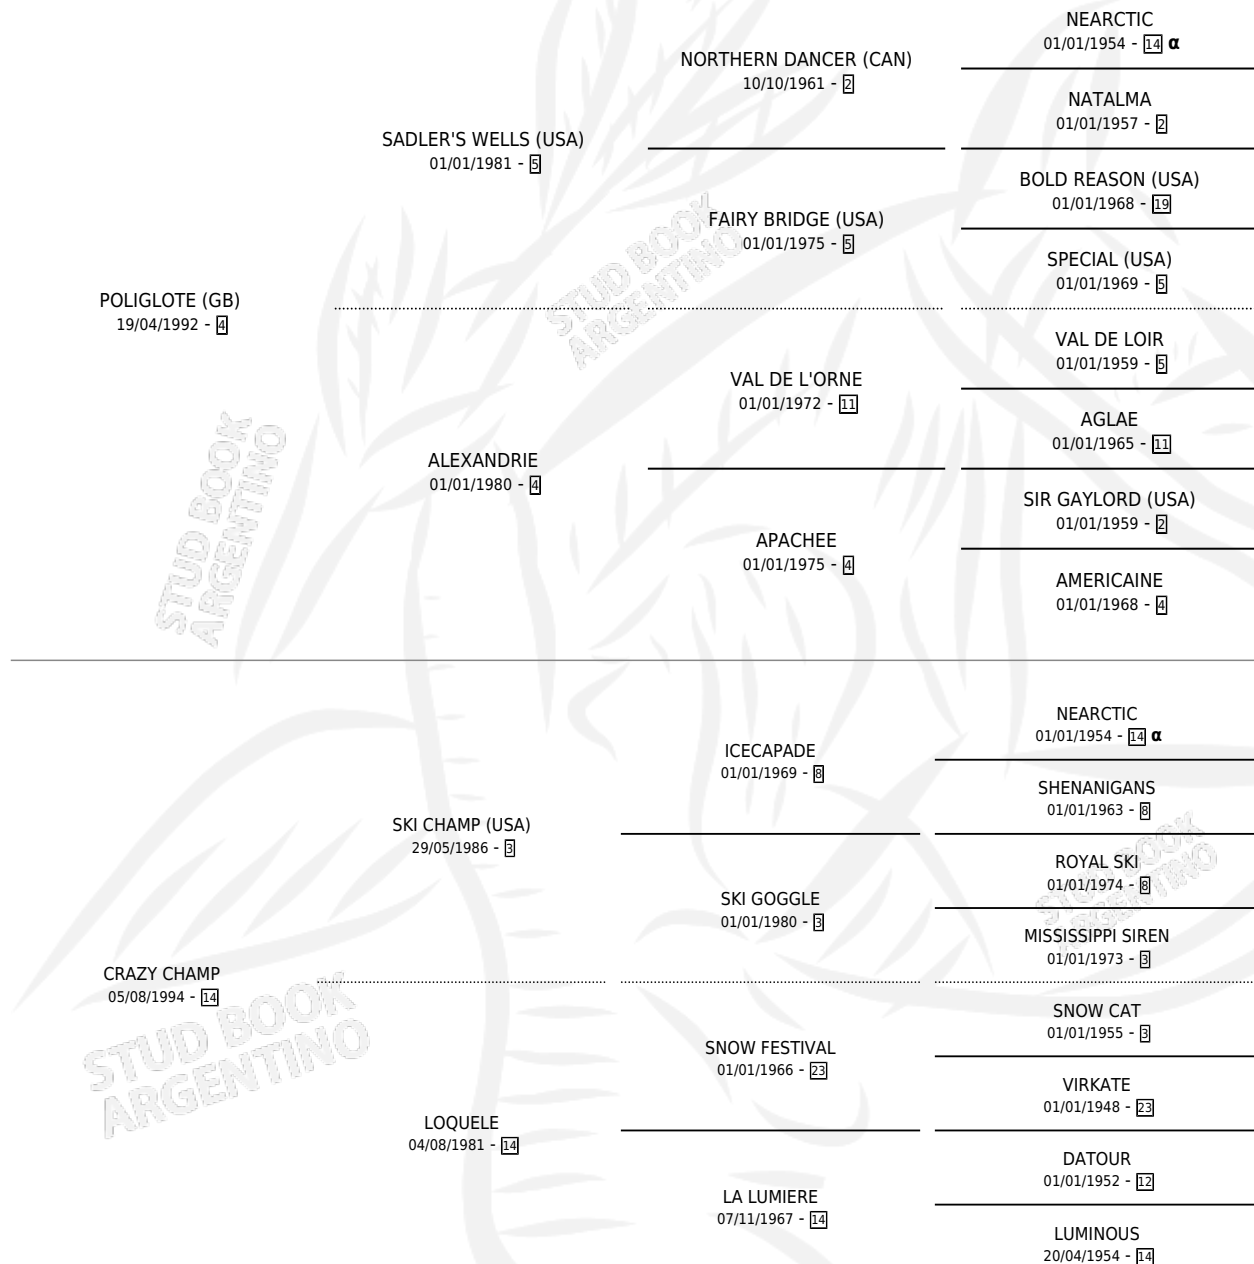

MAD WELLS

por **POLIGLOTE (GB)** y **CRAZY CHAMP** por **SKI CHAMP (USA)**

Argentina · Macho · Zaino Doradillo · SP · 15/09/2002
Familia 14-b · Volumen 38

ESTADO

TIPIFICACIÓN SANGUÍNEA	✓
TIPIFICACIÓN POR ADN	X
PASAPORTE	X
IDENTIFICACIÓN POR MICROCHIP	X
REPRODUCTOR	X

Lugar de nacimiento: Firmamento

Criador: Firmamento

PEDIGREE

INBREEDING : α

CAMPAÑA

Solo carreras oficiales de Argentina

POR EDAD

EDAD	CC	1°	2°	3°	4°	5°	NP	CLC	CLG	CLCG1	CLGG1	IMPORTE	GANANCIA / CC
4 AÑOS	1	1	0	0	0	0	0	0	0	0	0	\$16,500	\$16,500
5 AÑOS	6	1	2	1	1	0	1	0	0	0	0	\$31,500	\$5,250
TOTALES	7	2	2	1	1	0	1	0	0	0	0	\$48,000	\$6,857
%		28.6%	28.6%	14.3%	14.3%	0.0%	14.3%	0.0%	0.0%	0.0%	0.0%		