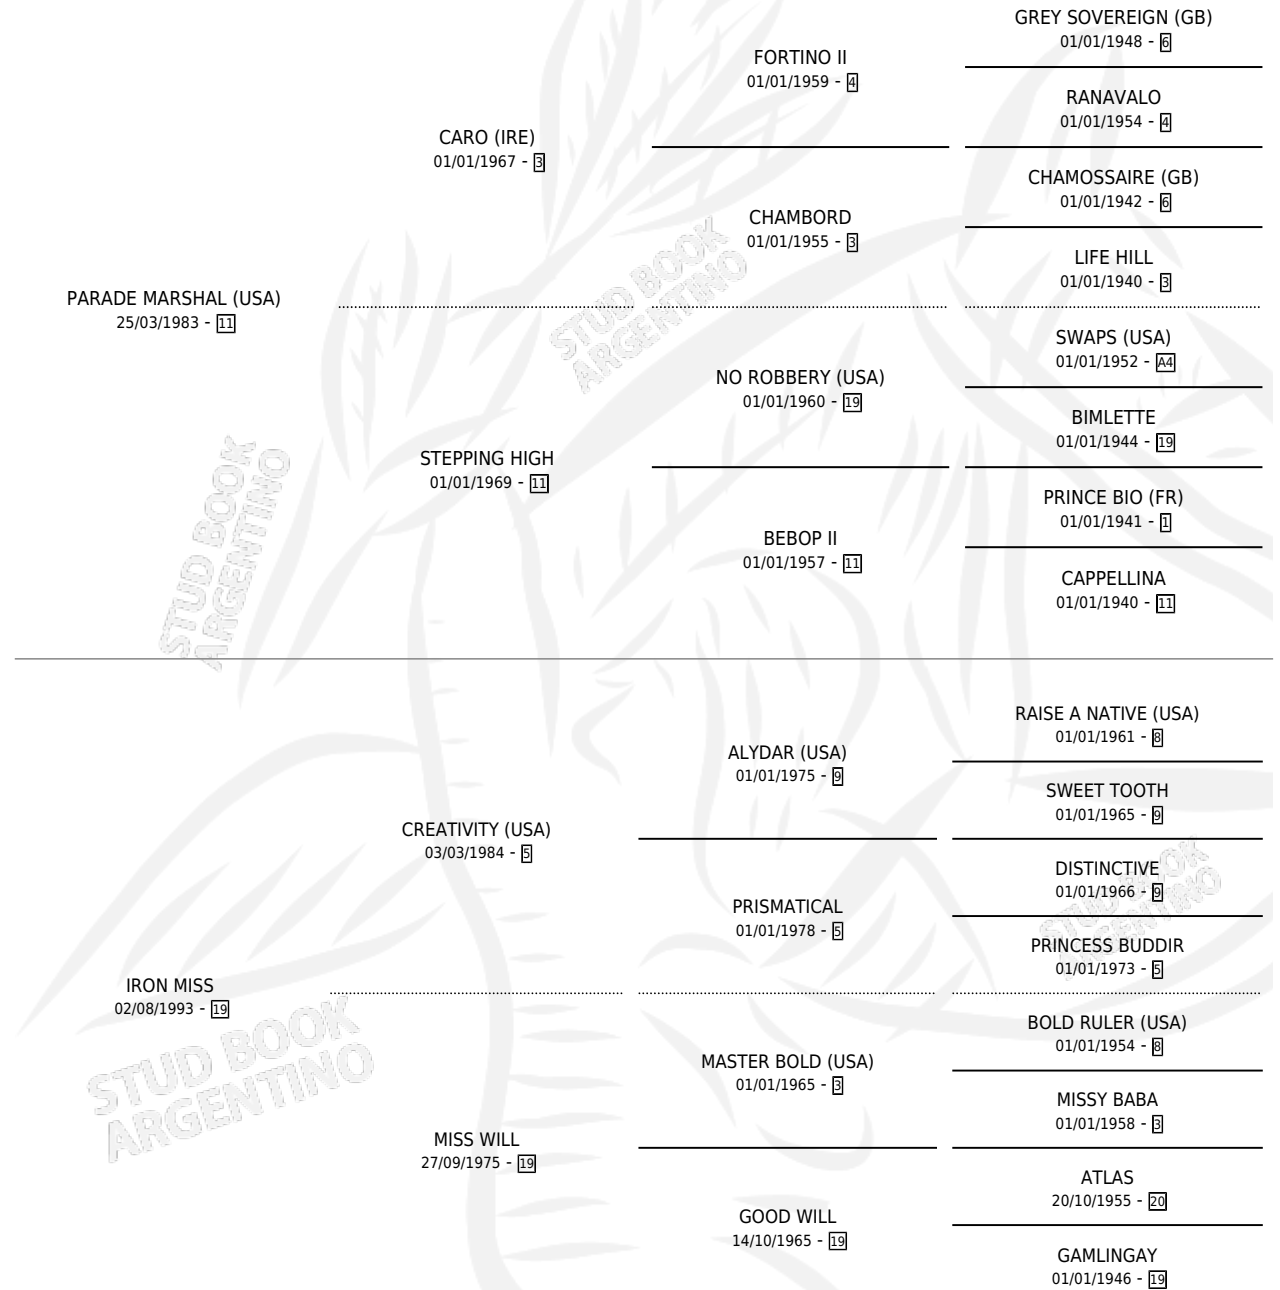

FIERRERA PARADE

por **PARADE MARSHAL (USA)** y **IRON MISS** por **CREATIVITY (USA)**

Argentina · Hembra · Zaino · SP · 12/09/2002
Familia 19-c · Volumen 38

ESTADO

TIPIFICACIÓN SANGUÍNEA	✓
TIPIFICACIÓN POR ADN	✓
PASAPORTE	X
IDENTIFICACIÓN POR MICROCHIP	X
REPRODUCTOR	✓

Lugar de nacimiento: Cal Ramon
Criador: Firmamento

~

HIJOS

	MACHOS	HEMBRAS
1 NACIERON	0	1
SIN ACTUACIONES		

PEDIGREE

CAMPAÑA

Solo carreras oficiales de Argentina

POR EDAD