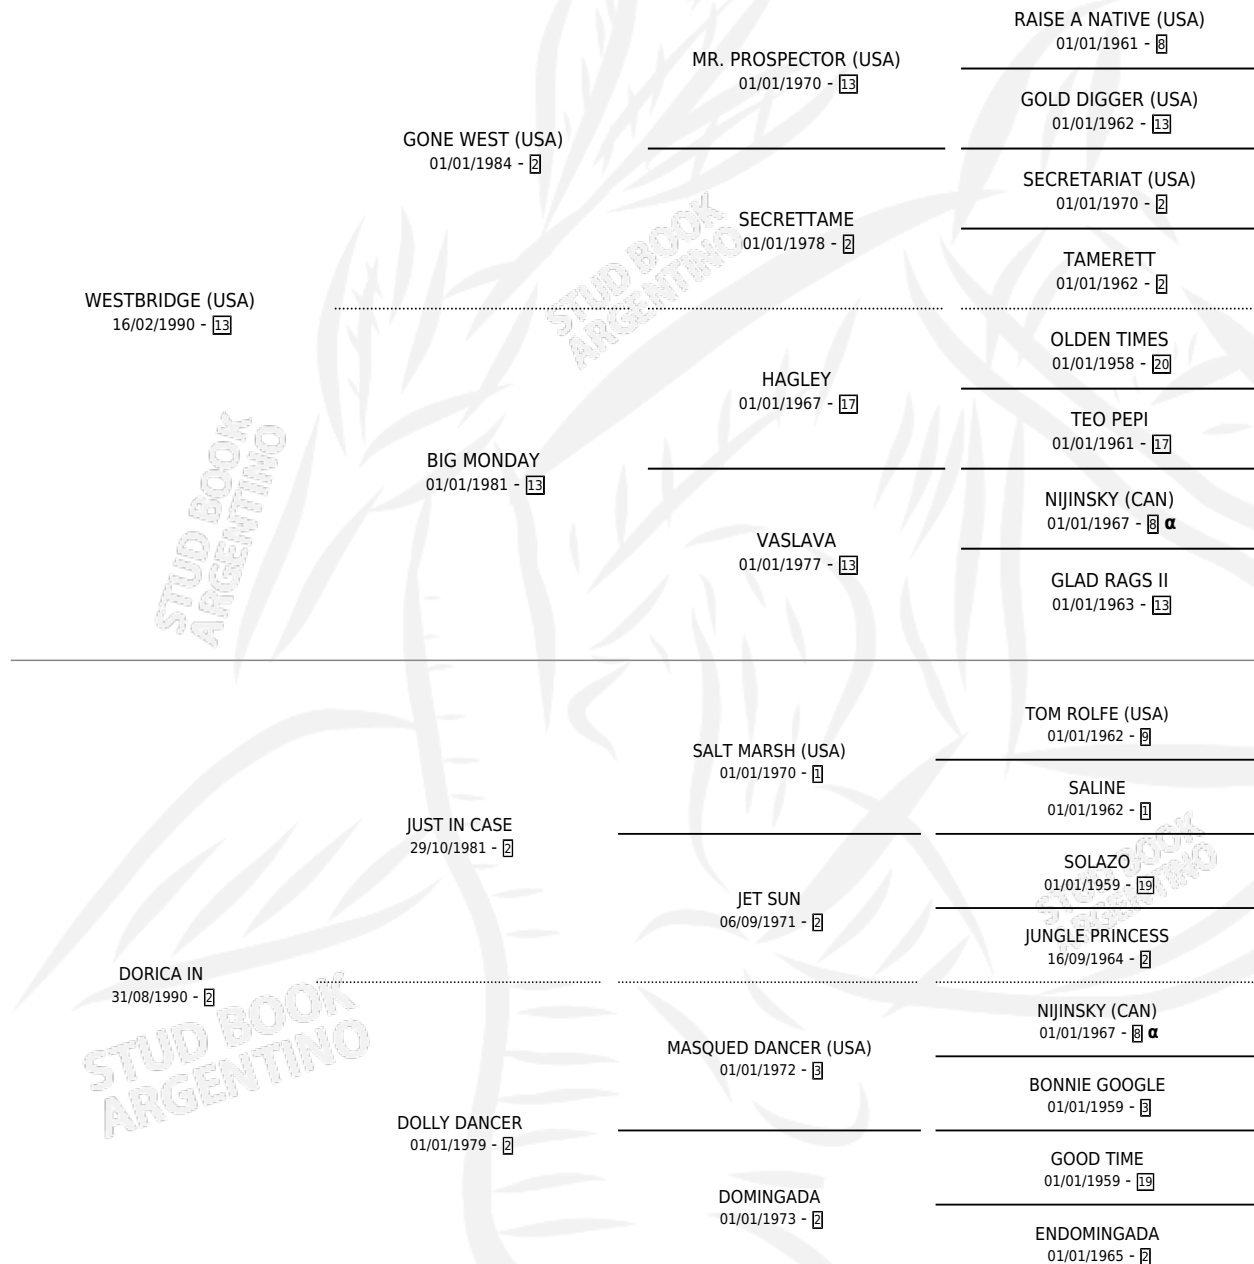

DORADA WEST

por WESTBRIDGE (USA) y DORICA IN por JUST IN CASE

Argentina · Hembra · Alazan · SP · 08/09/2002
Familia 2-e · Volumen 38

ESTADO

TIPIFICACIÓN SANGUÍNEA	✓
TIPIFICACIÓN POR ADN	✓
PASAPORTE	X
IDENTIFICACIÓN POR MICROCHIP	X
REPRODUCTOR	✓

Lugar de nacimiento: Firmamento

Criador: Firmamento

~

HIJOS

	MACHOS	HEMBRAS
8 NACIERON	3	5
3 CORRIERON	1	2

SIN ACTUACIONES

PEDIGREE

INBREEDING : α

S

cimientos 8 / Efectividad 72.73%

PADRILLO	PRODUCTO	CRIADOR	1ER SERVICIO	ÚLTIMO SERVICIO
TOUAREG	∅		04/10/2022	04/10/2022
DORADA WEST				
TOUAREG	ARENA DORADA (H A, 14/08/2022)	EL CALDEN	30/08/2021	30/08/2021
TOUAREG	∅		02/12/2020	02/12/2020
TOUAREG	DEL SAHARA (H Z, 08/11/2020)	EL CALDEN	09/12/2019	09/12/2019
SOUTH KISSING	SUR DORADO (M A, 04/09/2019)	EL CALDEN	23/08/2018	14/09/2018
JURABAS TU	TU DORADA (H Z, 15/08/2018)	SCARPELLO GUSTAVO EDGARDO SCARPELLO JULIO NICOLAS	21/08/2017	21/08/2017
SOUTH KISSING	SUEÑO DORADO (M A, 22/10/2015)	EL CALDEN	22/08/2014	24/10/2014
PAINTER	PAINT D'OR (H Z, 16/09/2010)	EL CALDEN	07/10/2009	07/10/2009
PAINTER	∅		22/11/2008	22/11/2008
VISION AND VERSE (USA)	VERSO DORADO (M Z, 17/10/2008)	EL CALDEN	23/09/2007	14/11/2007
SUNRAY SPIRIT (USA)	WEST SPIRIT (H A, 04/09/2007) •MURIÓ EL 24/03/2013•	EL CALDEN	22/09/2006	22/09/2006