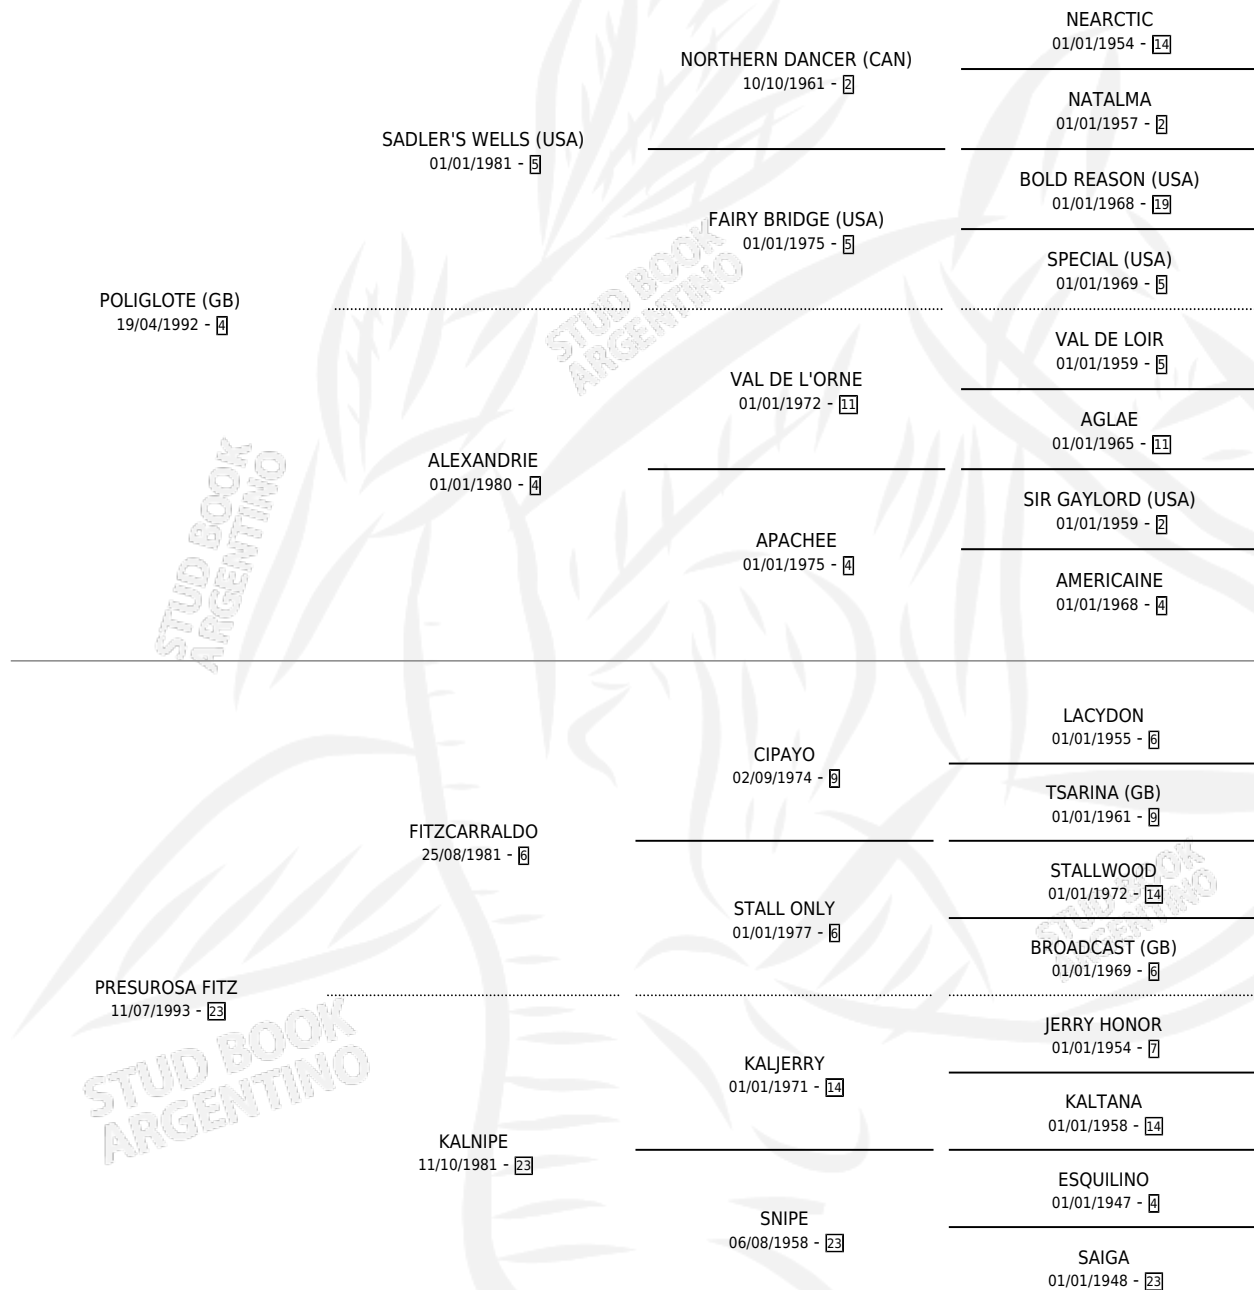

RAPIDISIMA WELLS

por POLIGLOTE (GB) y PRESUROSA FITZ por
FITZCARRALDO

Argentina · Hembra · Zaino · SP · 06/09/2002
Familia 23-b · Volumen 38

ESTADO

TIPIFICACIÓN SANGUÍNEA	✓
TIPIFICACIÓN POR ADN	✓
PASAPORTE	X
IDENTIFICACIÓN POR MICROCHIP	X
REPRODUCTOR	✓

Lugar de nacimiento: El Calden
Criador: Firmamento

~

HIJOS

	MACHOS	HEMBRAS
2 NACIERON	0	2
SIN ACTUACIONES		

PEDIGREE

CAMPAÑA

Solo carreras oficiales de Argentina

POR EDAD