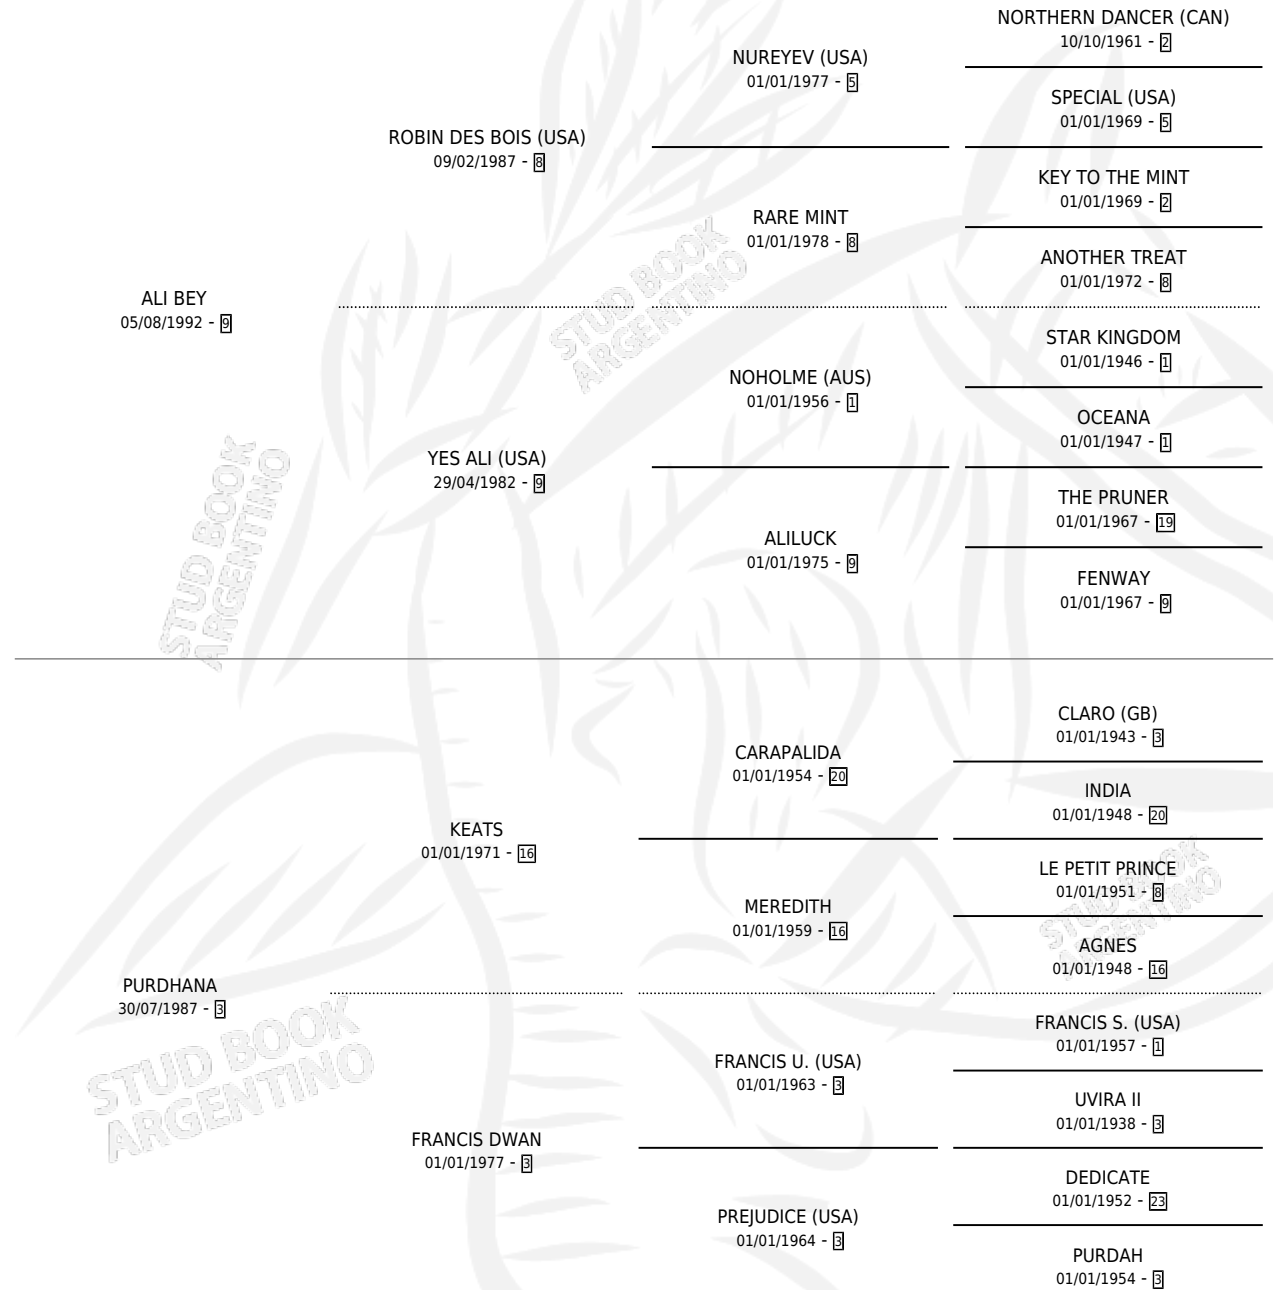

PUJADA

por ALI BEY y PURDHANA por KEATS

Argentina · Hembra · Zaino Colorado · SP · 17/09/2002
Familia 3-I · Volumen 38

ESTADO

TIPIFICACIÓN SANGUÍNEA	X
TIPIFICACIÓN POR ADN	X
PASAPORTE	X
IDENTIFICACIÓN POR MICROCHIP	X
REPRODUCTOR	X

Lugar de nacimiento: Alentue

Criador: Alentue

PEDIGREE

PUJADA

Datos oficiales del Stud Book Argentino

Documento generado el 06/05/2026

studbook.org.ar