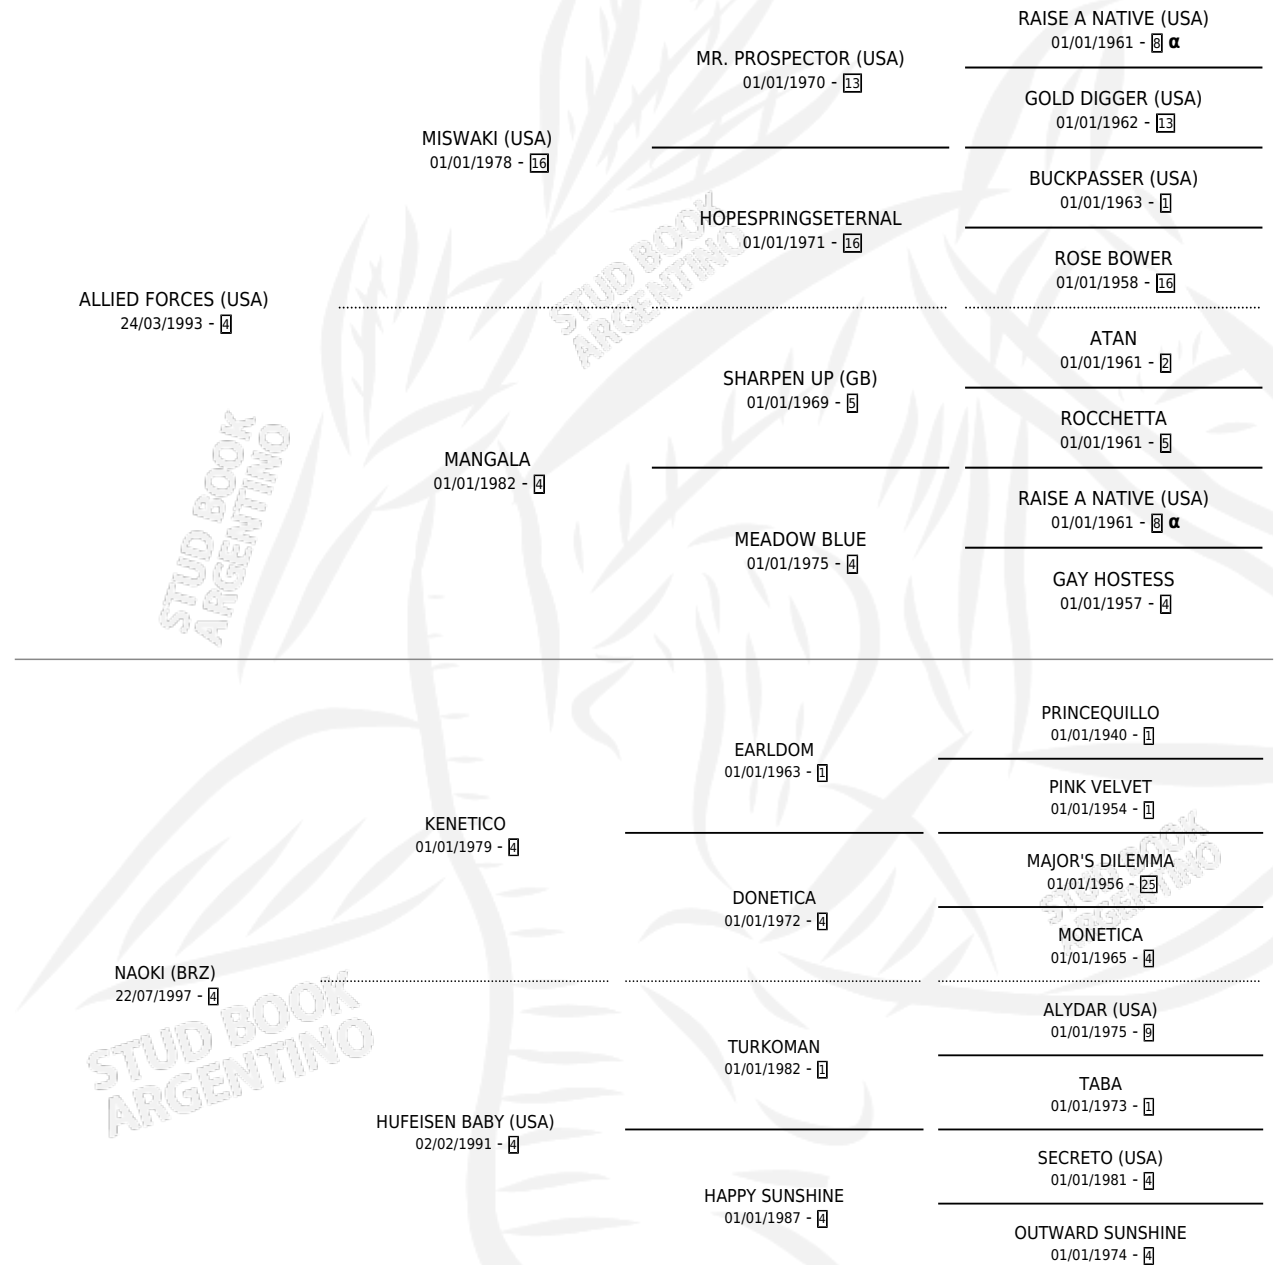

NORTON

por **ALLIED FORCES (USA)** y **NAOKI (BRZ)** por **KENETICO**

Argentina · Macho · Alazan · SP · 02/09/2002
Familia 4-r · Volumen 38

ESTADO

TIPIFICACIÓN SANGUÍNEA	✓
TIPIFICACIÓN POR ADN	✓
PASAPORTE	X
IDENTIFICACIÓN POR MICROCHIP	X
REPRODUCTOR	X

Lugar de nacimiento: La Providencia

Criador: La Providencia

PEDIGREE

INBREEDING : α

EXPORTACIÓN / IMPORTACIÓN

FECHA	MOVIMIENTO	PAÍS
16/02/2006	EXPORTADO	HONG KONG

~

CAMPAÑA

Solo carreras oficiales de Argentina

POR EDAD

EDAD	CC	1°	2°	3°	4°	5°	NP	CLC	CLG	CLCG1	CLGG1	IMPORTE	GANANCIA / CC
2 AÑOS	6	1	1	1	0	2	1	2	0	2	0	\$19,938	\$3,323
3 AÑOS	2	1	0	0	0	0	1	2	1	2	1	\$69,485	\$34,743
TOTALES	8	2	1	1	0	2	2	4	1	4	1	\$89,423	\$11,178
%		25.0%	12.5%	12.5%	0.0%	25.0%	25.0%	50.0%	25.0%	100%	25.0%		

Ganador de 2 carreras en San Isidro y Palermo - \$89,423, a los 2 y 3 años, incluso Dos Mil Guineas **[G1]**.

POR DISTANCIA

HIPODROMO	CC	1°	2°	3°	4°	5°	NP	CLC	CLG	CLCG1	CLGG1	IMPORTE
PALERMO	5	1	0	1	0	1	2	2	0	2	0	\$16,188
1600 MTS	2	1	0	0	0	0	1	1	0	1	0	\$14,500
1500 MTS	1	0	0	0	0	1	0	1	0	1	0	\$0
1400 MTS	2	0	0	1	0	0	1	0	0	0	0	\$1,688
SAN ISIDRO	3	1	1	0	0	1	0	2	1	2	1	\$73,235
1600 MTS	3	1	1	0	0	1	0	2	1	2	1	\$73,235