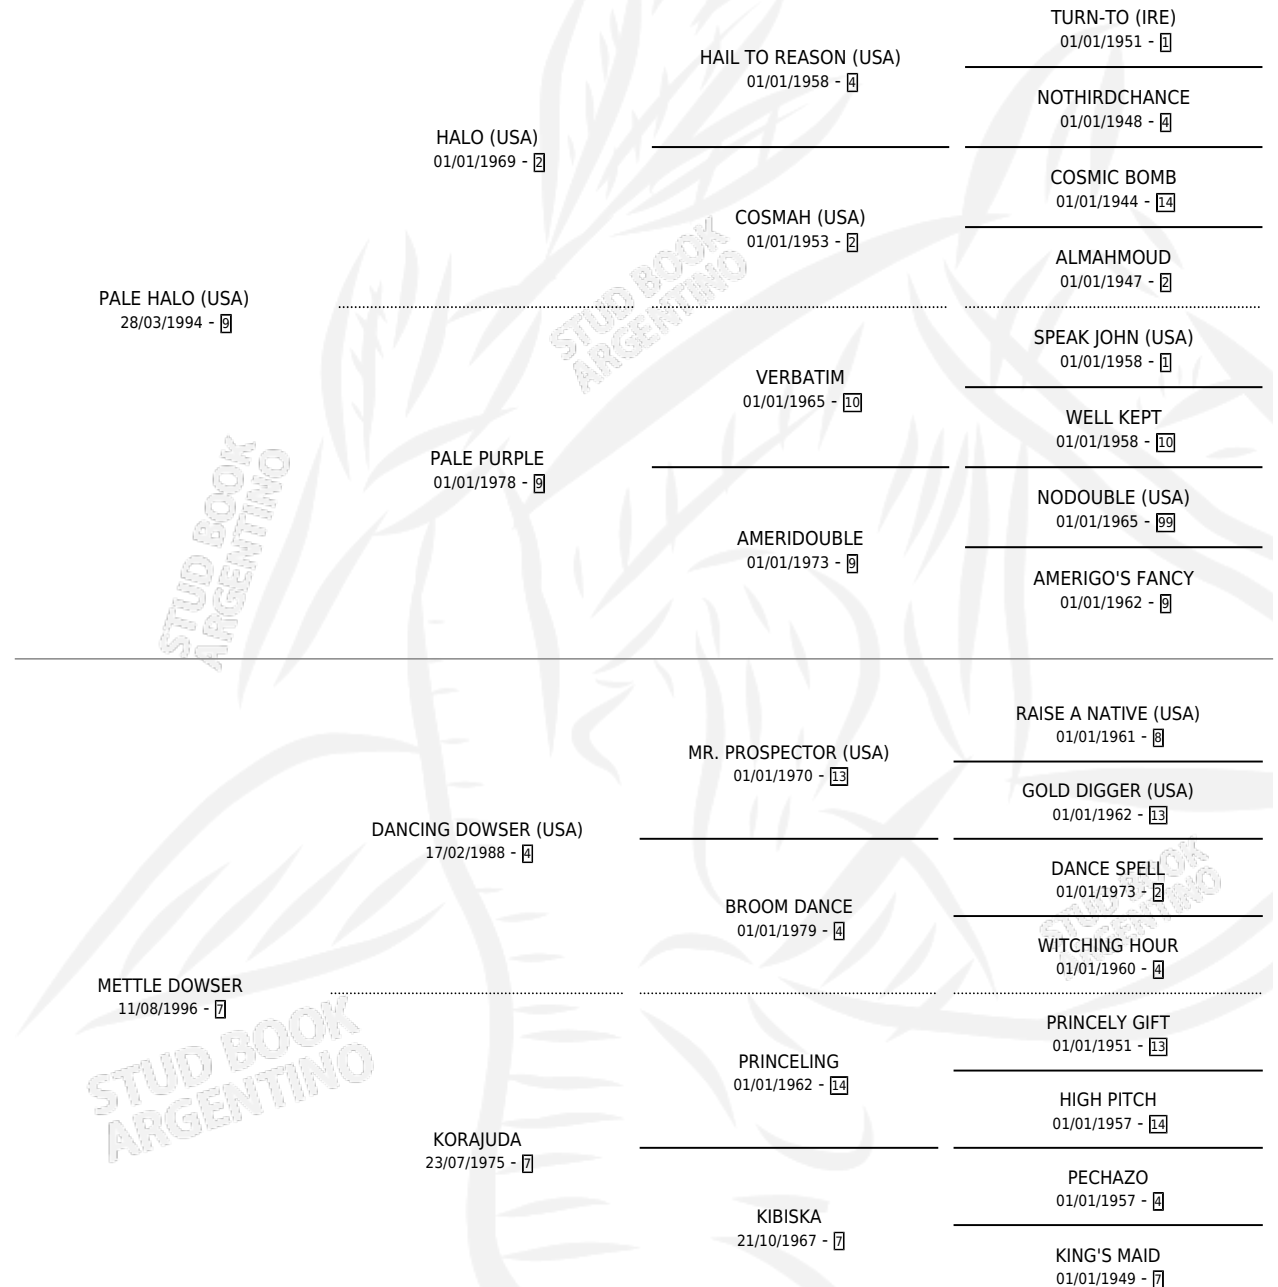

PALE POKE

por PALE HALO (USA) y METTLE DOWSER por DANCING DOWSER (USA)

Argentina · Hembra · Zaino · SP · 05/09/2002
Familia 7-f · Volumen 38

ESTADO

TIPIFICACIÓN SANGUÍNEA	✓
TIPIFICACIÓN POR ADN	✓
PASAPORTE	X
IDENTIFICACIÓN POR MICROCHIP	X
REPRODUCTOR	✓

Lugar de nacimiento: Los Nogales
Criador: Los Nogales

~

HIJOS

	MACHOS	HEMBRAS
3 NACIERON	1	2
1 CORRIERON	1	0

SIN ACTUACIONES

PEDIGREE

CAMPAÑA

Solo carreras oficiales de Argentina