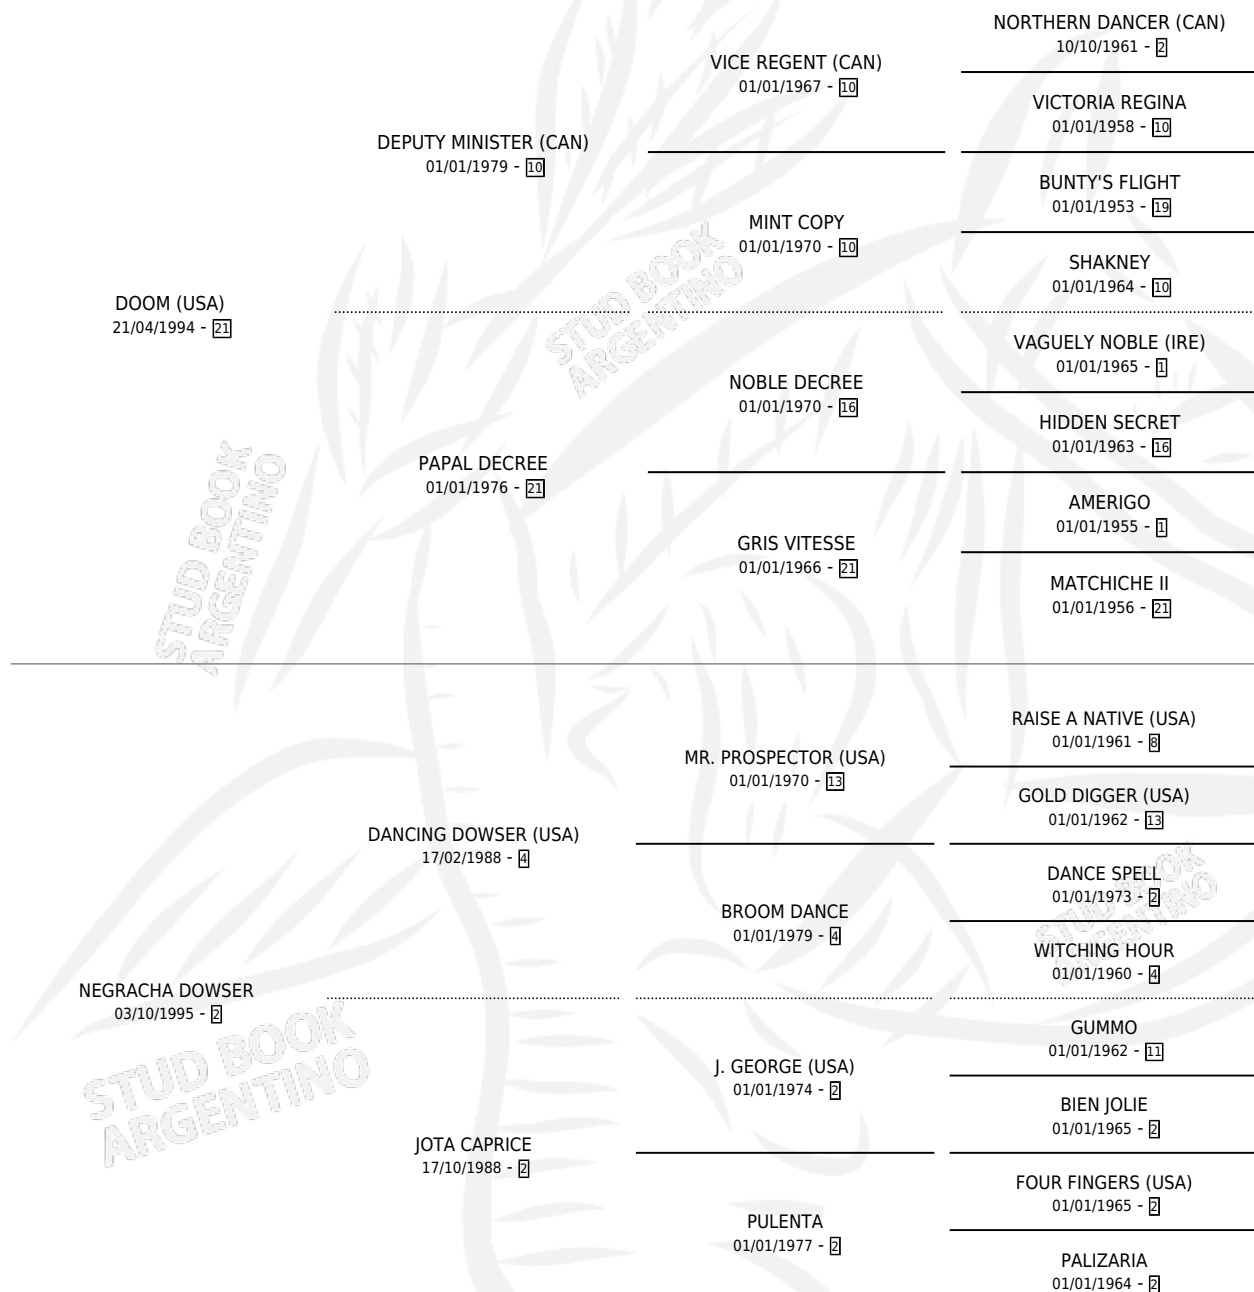

CONI DOOM

por DOOM (USA) y NEGRACHA DOWSER por DANCING DOWSER (USA)

Argentina · Hembra · Zaino Negro · SP · 30/09/2002
Familia 2-d · Volumen 38

ESTADO

TIPIFICACIÓN SANGUÍNEA	✓
TIPIFICACIÓN POR ADN	X
PASAPORTE	X
IDENTIFICACIÓN POR MICROCHIP	X
REPRODUCTOR	X

Lugar de nacimiento: Los Nogales

Criador: Los Nogales

PEDIGREE

CONI DOOM

Datos oficiales del Stud Book Argentino

Documento generado el 07/05/2026

studbook.org.ar