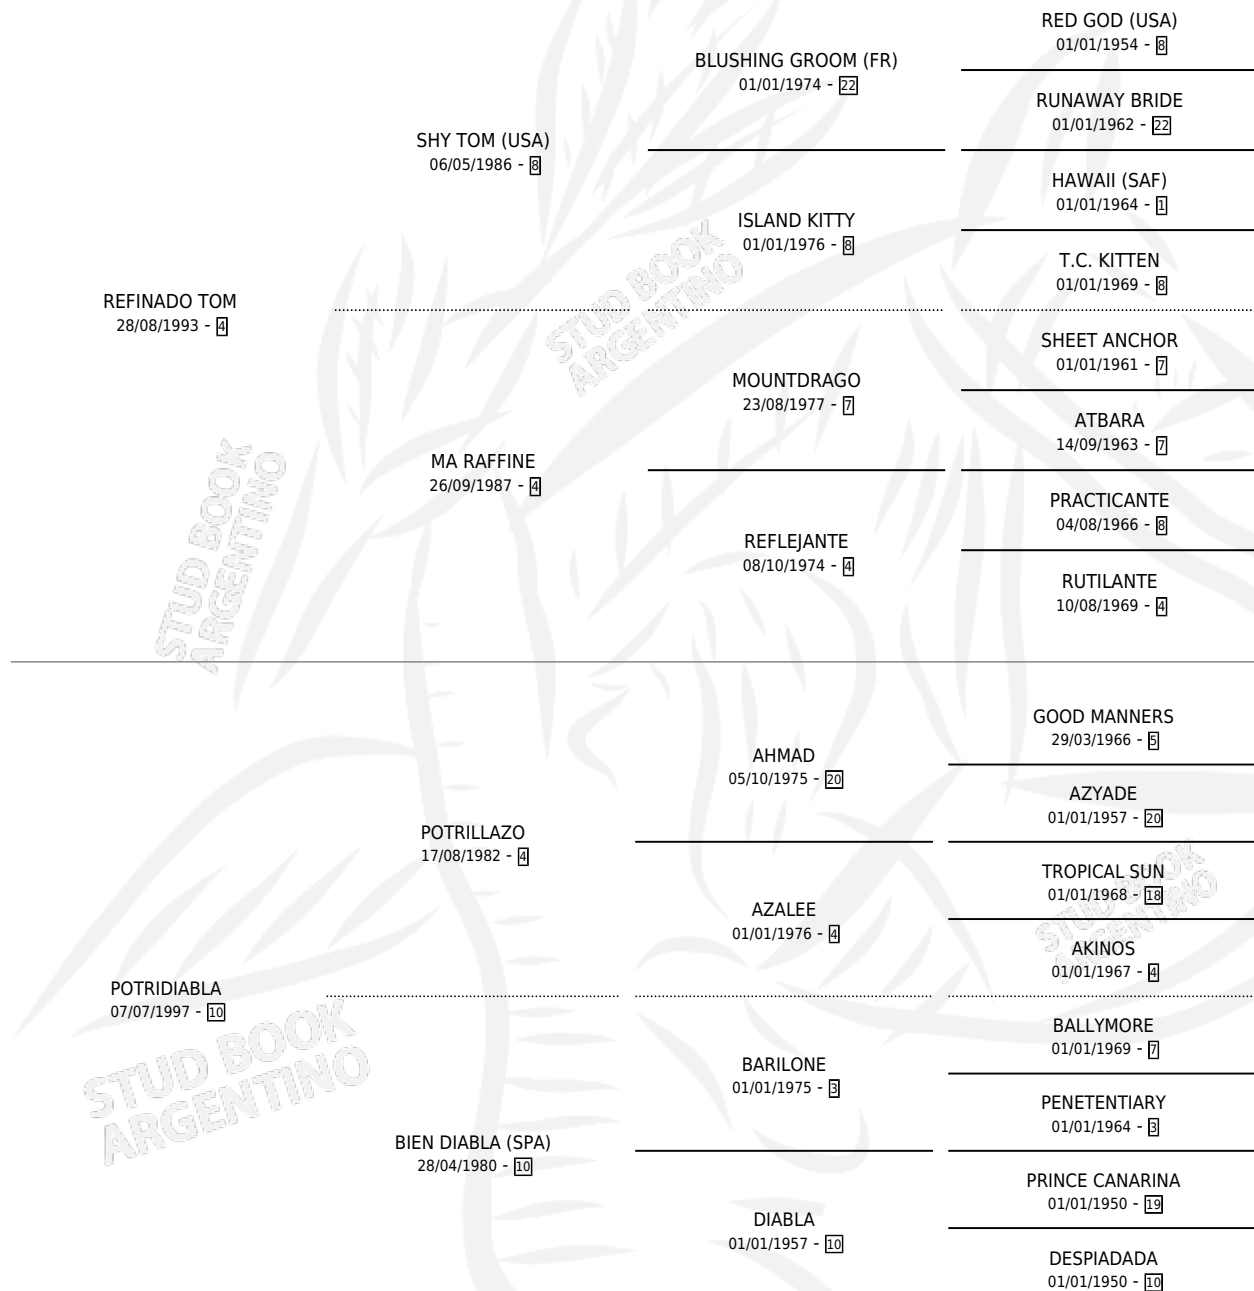

FINA DIABLA

por **REFINADO TOM** y **POTRIDIABLA** por **POTRILLAZO**

Argentina · Hembra · Alazan · SP · 07/09/2002
Familia 10-a · Volumen 38

ESTADO

TIPIFICACIÓN SANGUÍNEA	X
TIPIFICACIÓN POR ADN	✓
PASAPORTE	X
IDENTIFICACIÓN POR MICROCHIP	X
REPRODUCTOR	✓

Lugar de nacimiento: Vadarkblar

Criador: Vadarkblar

~

HIJOS

	MACHOS	HEMBRAS
1 NACIERON	0	1
1 CORRIERON	0	1

SIN ACTUACIONES

PEDIGREE