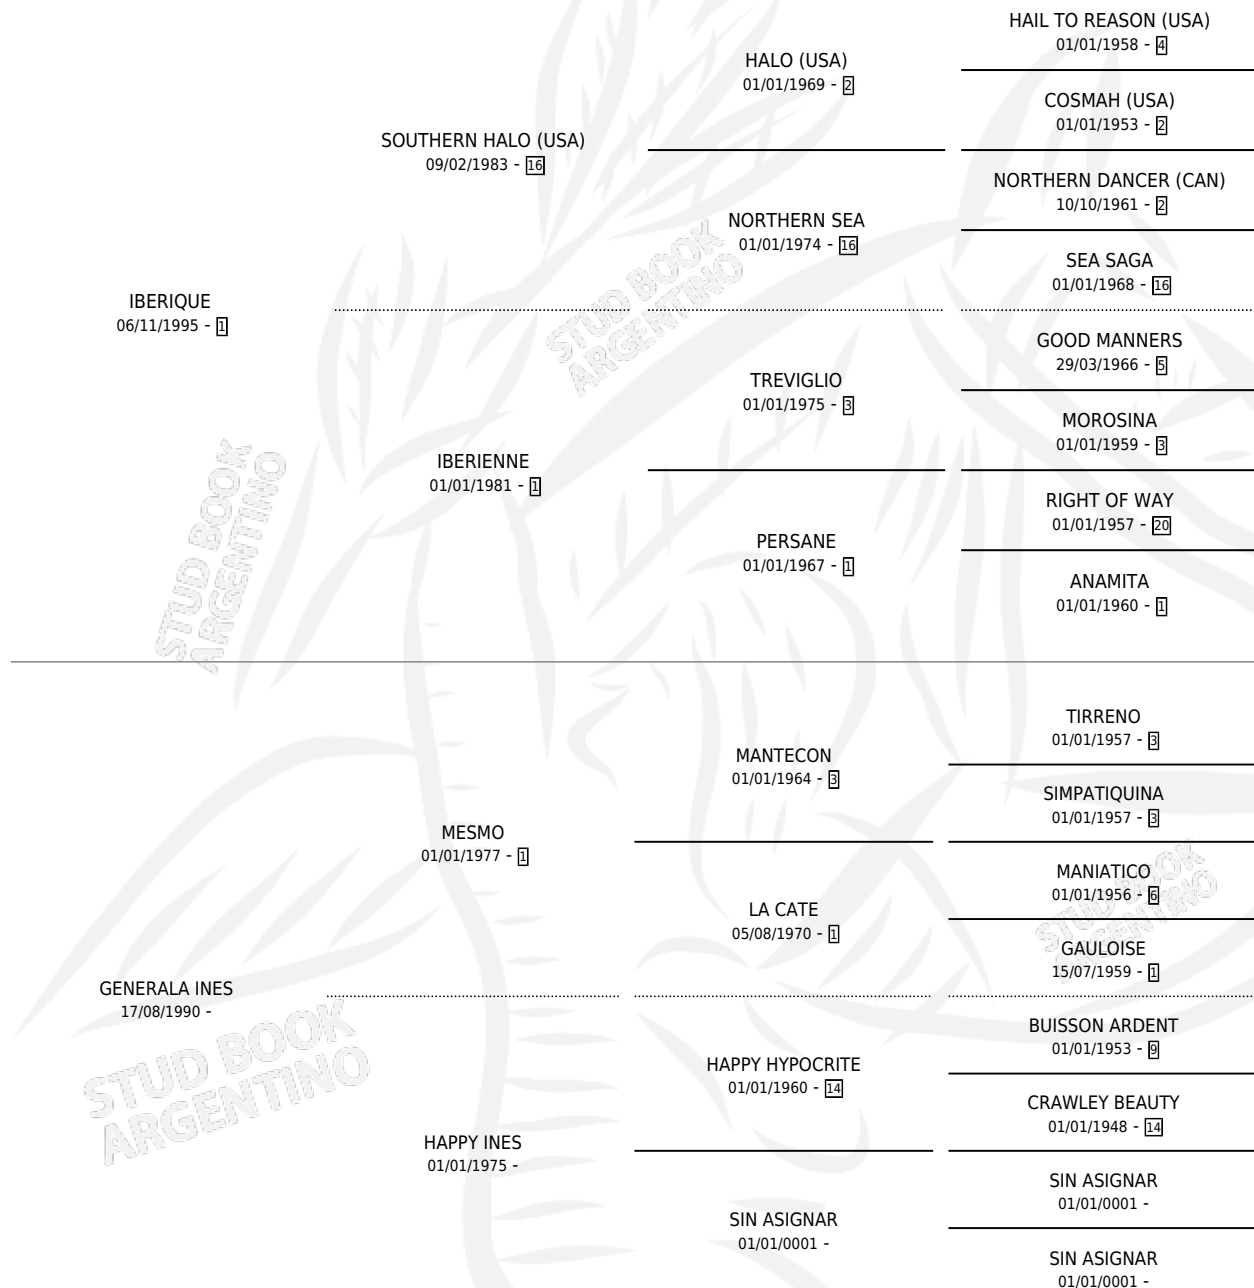

GENERALA IBERICA

por **IBERIQUE** y **GENERALA INES** por **MESMO**

Argentina · Hembra · Alazan · SP · 11/09/2002
Familia · Volumen 38

ESTADO

TIPIFICACIÓN SANGUÍNEA	✓
TIPIFICACIÓN POR ADN	✓
PASAPORTE	X
IDENTIFICACIÓN POR MICROCHIP	X
REPRODUCTOR	✓

Lugar de nacimiento: Vadarkblar

Criador: Vadarkblar

~

HIJOS

	MACHOS	HEMBRAS
5 NACIERON	3	2
4 CORRIERON	3	1
4 GANARON	3	1
0 GANADORES CL	0 GANADORES GR	0 GANADORES G1

PEDIGREE

S

mientos 5 / Efectividad 83.33%

PADRILLO	PRODUCTO	CRIADOR	1ER SERVICIO	ÚLTIMO SERVICIO
ASPIRE (USA)	∅		15/10/2011	10/11/2011
LAC AZUR	CORNELIA AZUL (H A, 28/09/2011)	VADARKBLAR	27/09/2010	18/10/2010
LAC AZUR	LAGO BRIGADIER (M A, 15/09/2010)	VADARKBLAR	29/09/2009	29/09/2009
LAC AZUR	LAGO GENERAL (M A, 20/09/2009)	VADARKBLAR	04/10/2008	04/10/2008
TAPATIO	TIO GENERAL (M A, 12/07/2008)	VADARKBLAR	06/08/2007	06/08/2007
TAPATIO	TIA GENERALA (H A, 24/07/2007)	VADARKBLAR	17/08/2006	17/08/2006