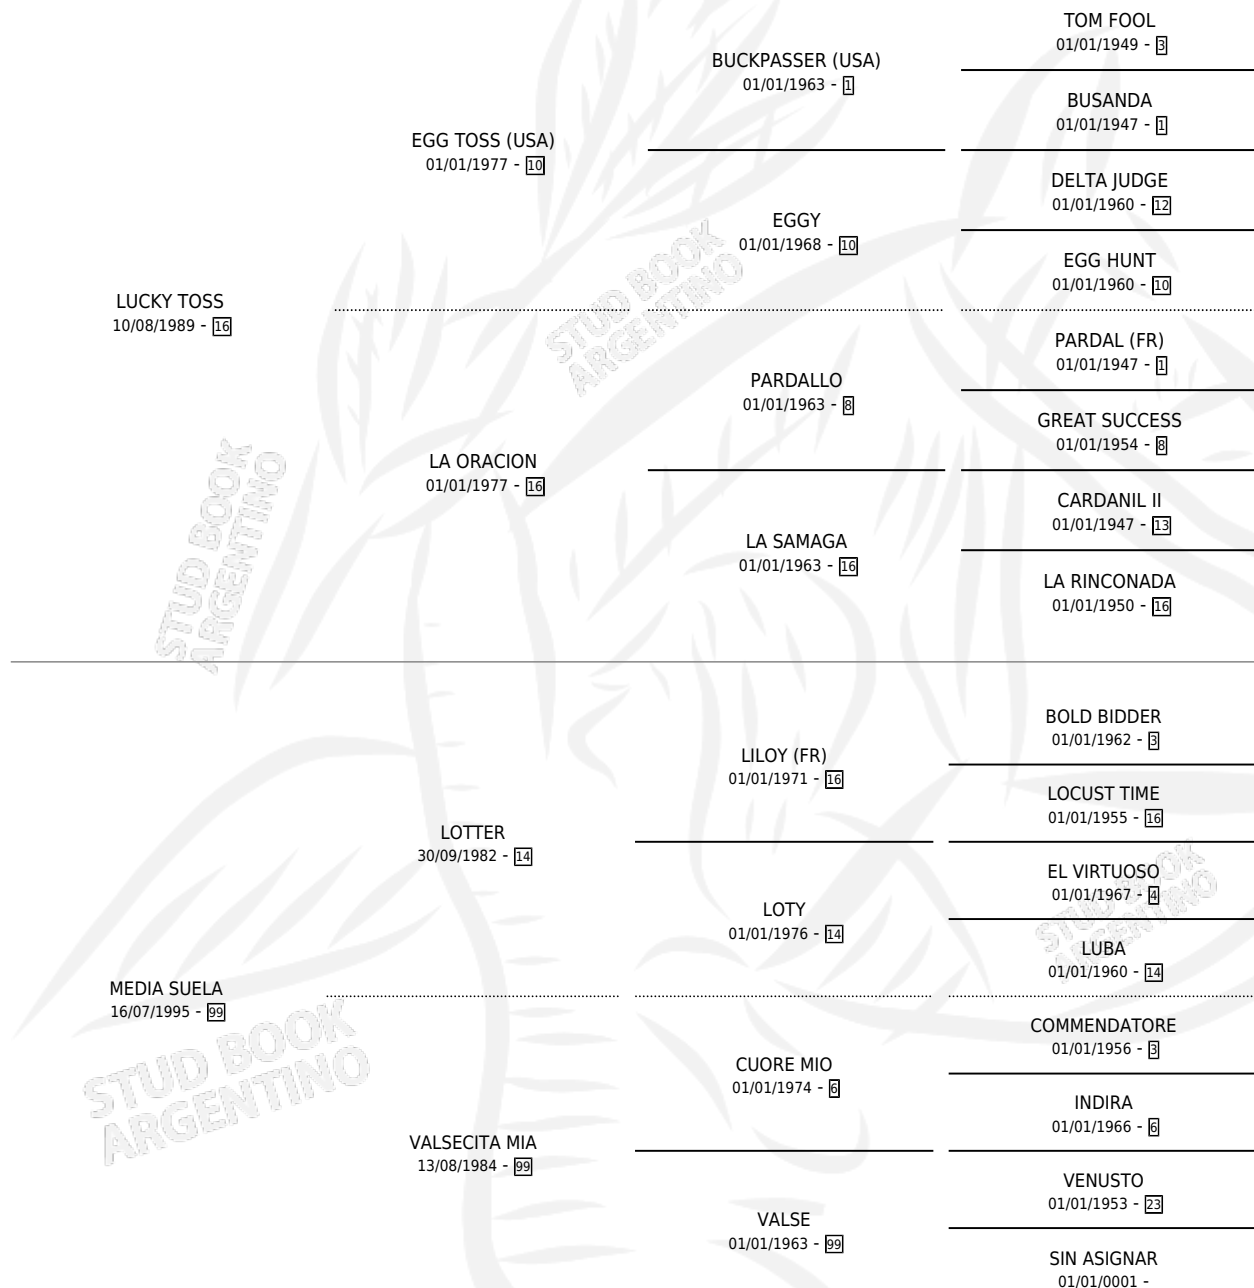

MEDIO TOSS

por LUCKY TOSS y MEDIA SUELA por LOTTER

Argentina · Macho · Alazan · SP · 28/09/2002
Familia 99 · Volumen 38

ESTADO

| | |
|------------------------------|---|
| TIPIFICACIÓN SANGUÍNEA | X |
| TIPIFICACIÓN POR ADN | X |
| PASAPORTE | X |
| IDENTIFICACIÓN POR MICROCHIP | X |
| REPRODUCTOR | X |

Lugar de nacimiento: Beclajor

Criador: Beclajor

PEDIGREE

MEDIO TOSS

Datos oficiales del Stud Book Argentino

Documento generado el 11/06/2026

studbook.org.ar