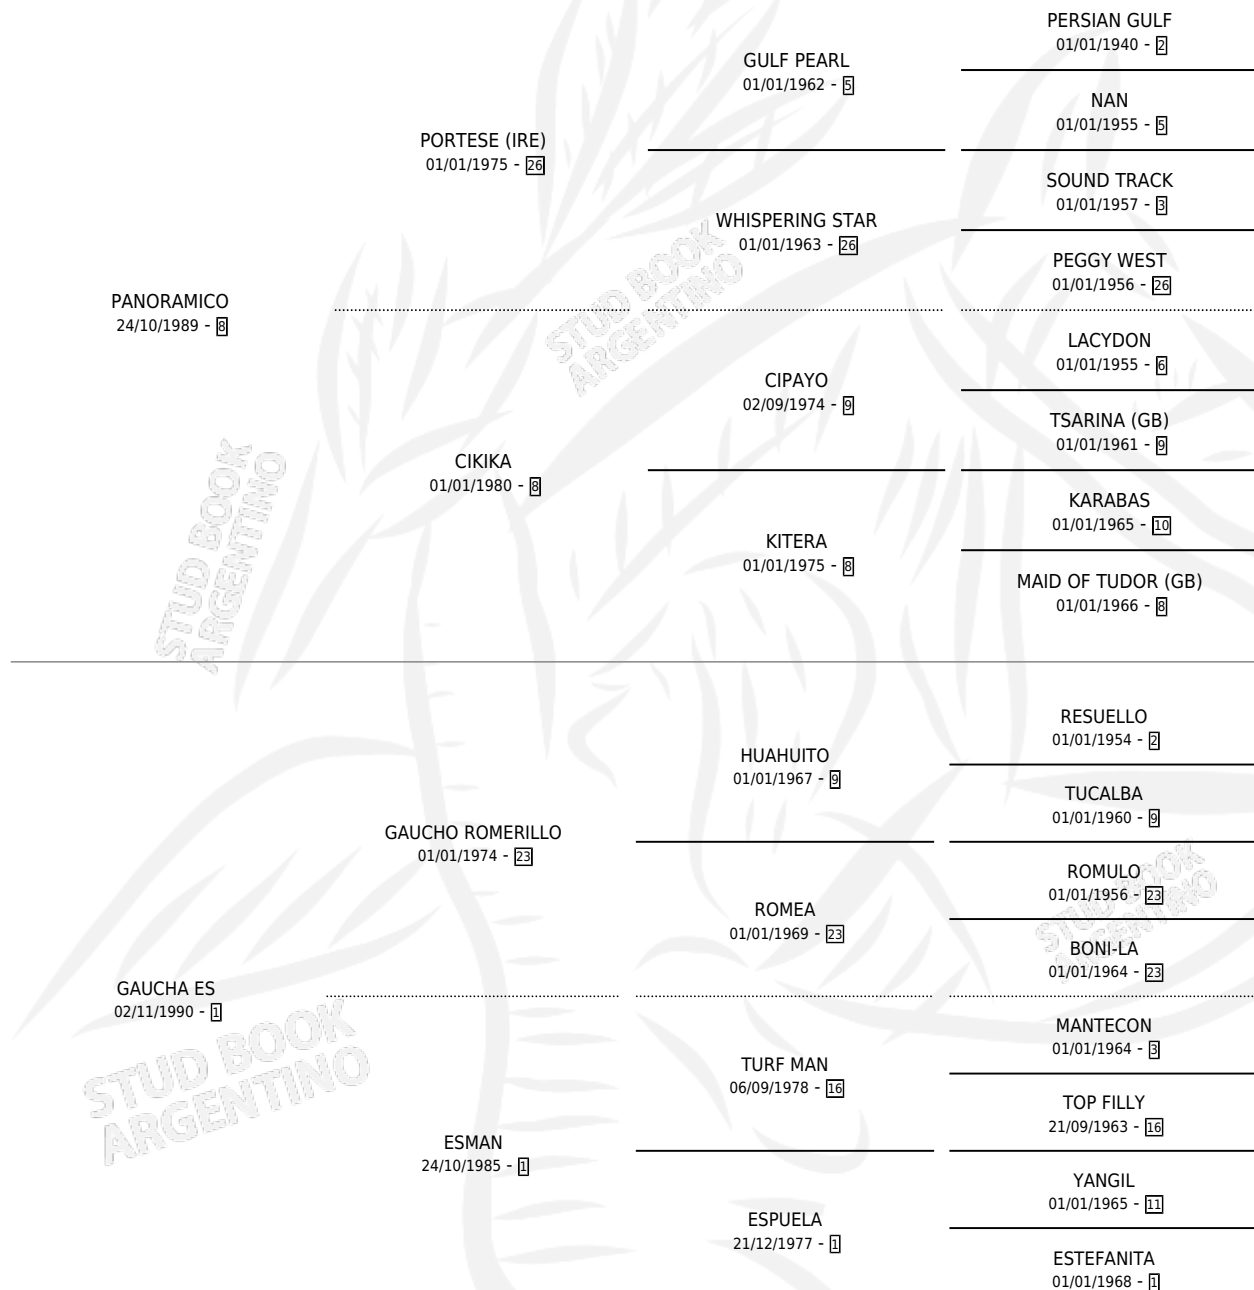

GAUCHA PA

por PANORAMICO y GAUCHA ES por GAUCHO ROMERILLO

Argentina · Hembra · Alazan · SP · 18/09/2002
Familia 1-l · Volumen 38

ESTADO

TIPIFICACIÓN SANGUÍNEA	✓
TIPIFICACIÓN POR ADN	✓
PASAPORTE	X
IDENTIFICACIÓN POR MICROCHIP	X
REPRODUCTOR	✓

Lugar de nacimiento: Espil
Criador: Sin dato

~

HIJOS

	MACHOS	HEMBRAS
1 NACIERON	1	0
SIN ACTUACIONES		

PEDIGREE