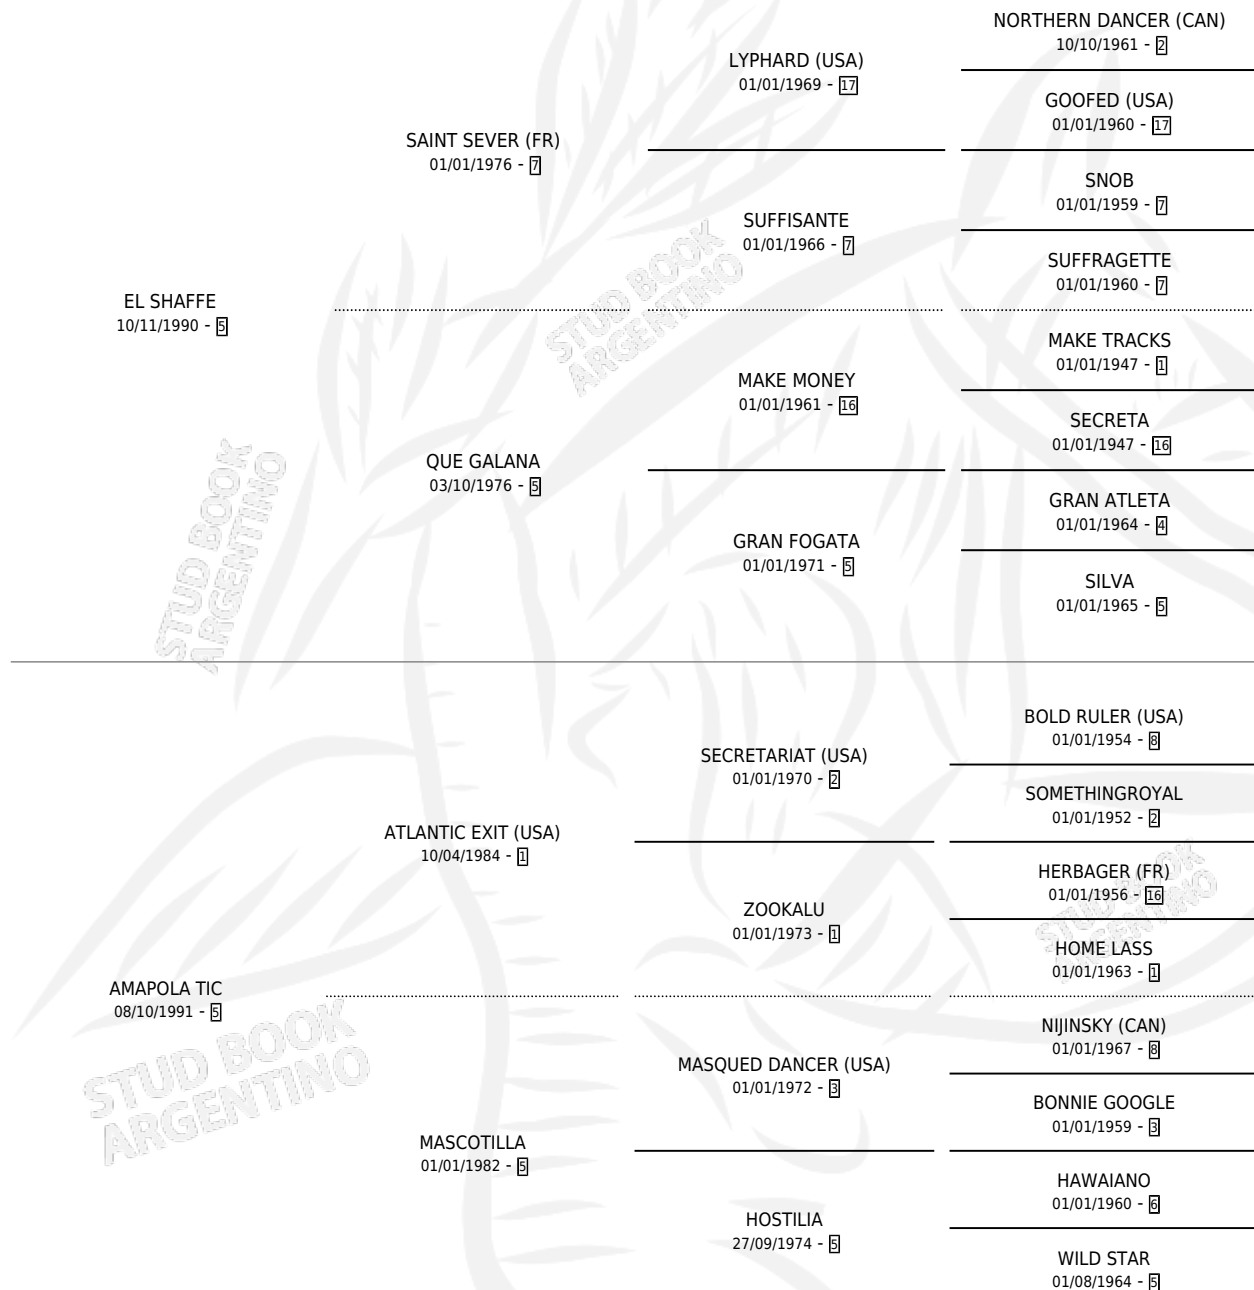

QUE GALANTERIA

por EL SHAFFE y AMAPOLA TIC por ATLANTIC EXIT (USA)

Argentina · Hembra · Zaino · SP · 05/09/2002
Familia 5-d · Volumen 38

ESTADO

TIPIFICACIÓN SANGUÍNEA	✓
TIPIFICACIÓN POR ADN	✓
PASAPORTE	X
IDENTIFICACIÓN POR MICROCHIP	X
REPRODUCTOR	✓

Lugar de nacimiento: David

Criador: Sin dato

~

HIJOS

	MACHOS	HEMBRAS
1 NACIERON	0	1
SIN ACTUACIONES		

PEDIGREE

CAMPAÑA

Solo carreras oficiales de Argentina