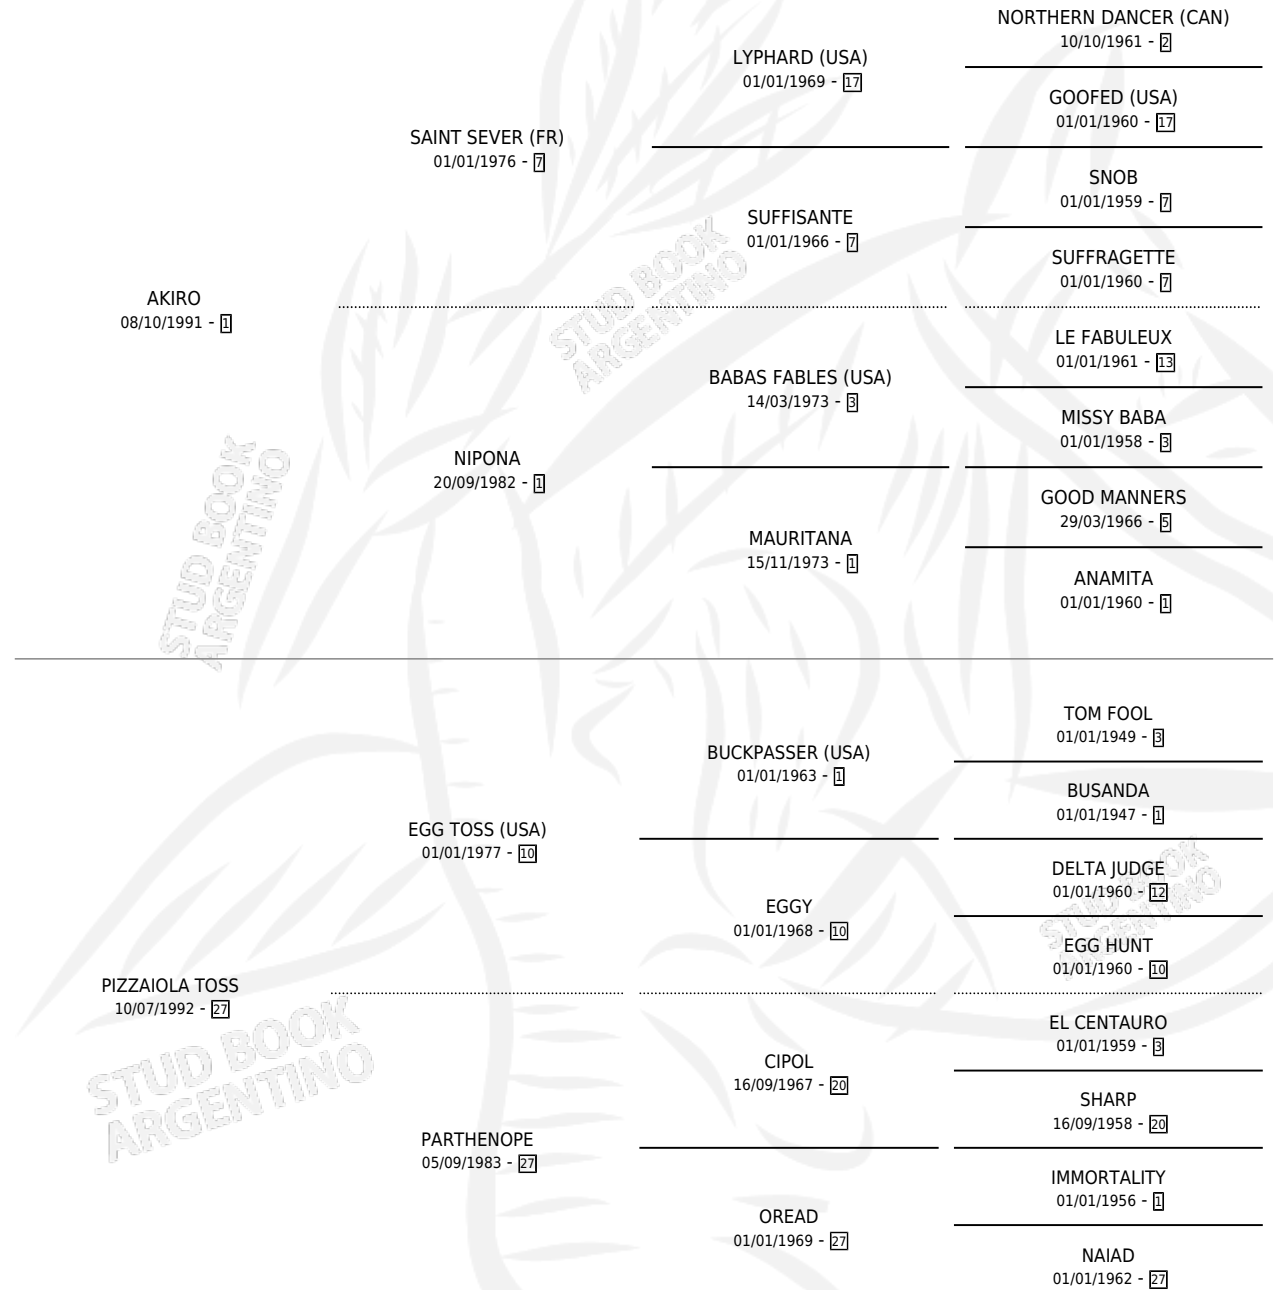

AKI TOSS

por AKIRO y PIZZAIOLA TOSS por EGG TOSS (USA)

Argentina · Macho · Zaino Doradillo · SP · 21/09/2002
Familia 27-a · Volumen 38

ESTADO

TIPIFICACIÓN SANGUÍNEA	✓
TIPIFICACIÓN POR ADN	X
PASAPORTE	X
IDENTIFICACIÓN POR MICROCHIP	X
REPRODUCTOR	X

Lugar de nacimiento: Jomar

Criador: Jomar

PEDIGREE

AKI TOSS

Datos oficiales del Stud Book Argentino

Documento generado el 06/05/2026

studbook.org.ar