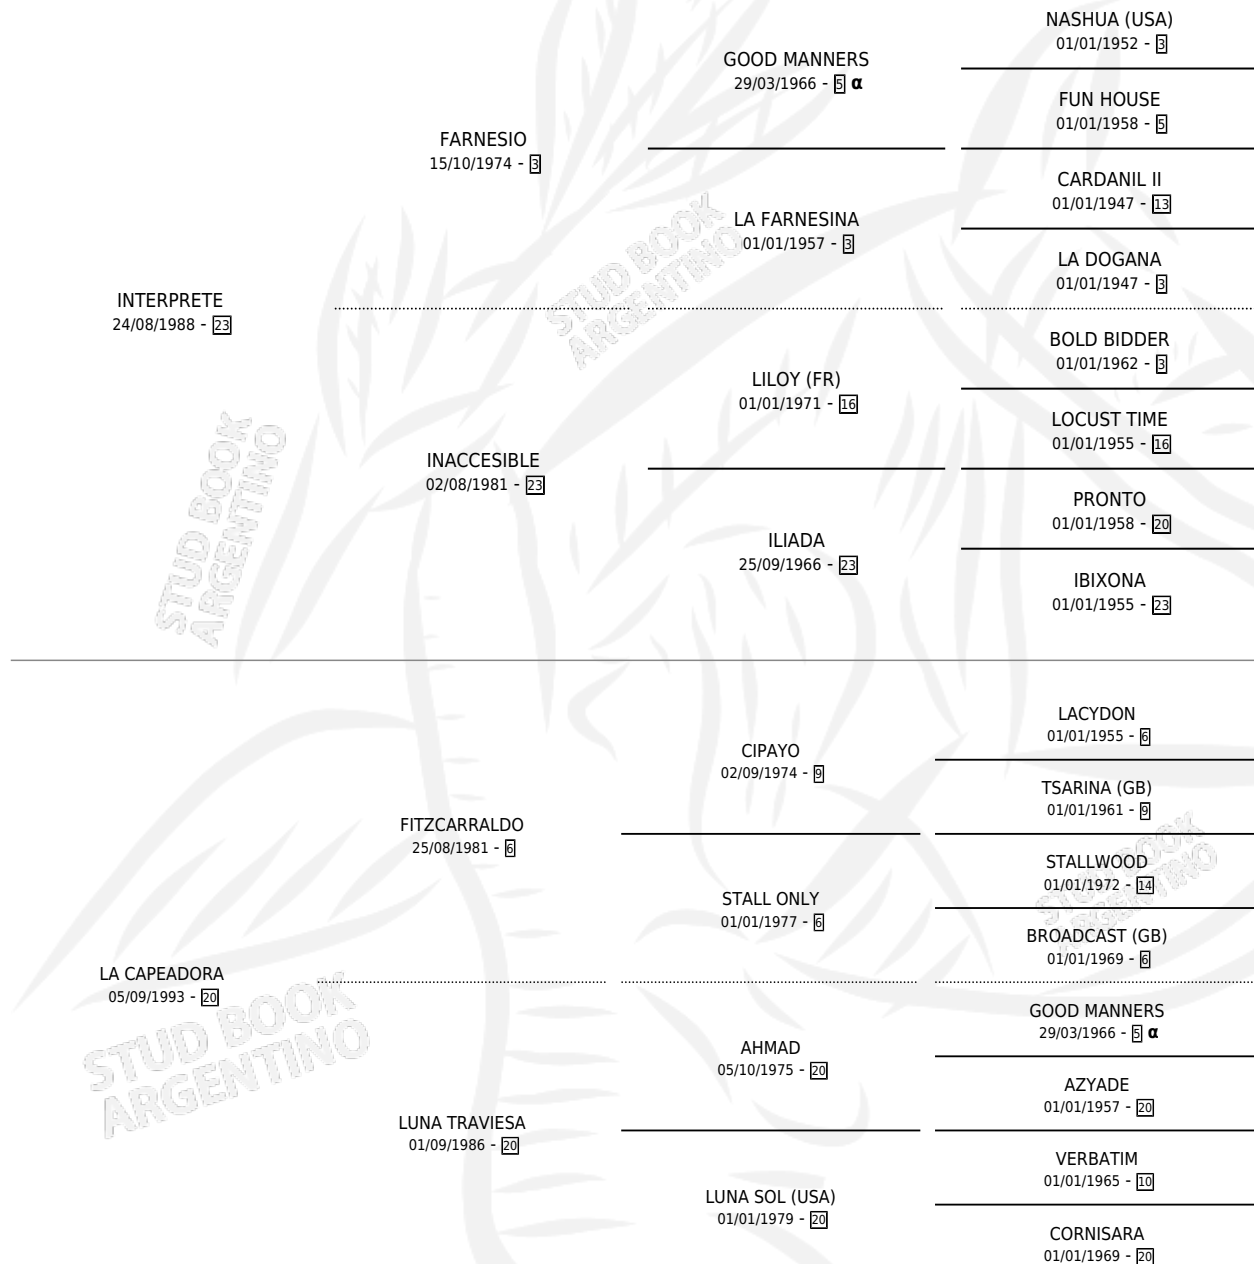

LA SABANDIJA

por INTERPRETE y LA CAPEADORA por FITZCARRALDO

Argentina · Hembra · Zaino · SP · 09/09/2002
Familia 20 · Volumen 38

ESTADO

TIPIFICACIÓN SANGUÍNEA	✓
TIPIFICACIÓN POR ADN	✓
PASAPORTE	X
IDENTIFICACIÓN POR MICROCHIP	X
REPRODUCTOR	✓

Lugar de nacimiento: Campo particular
Criador: Haras La Sortija S.R.L.

~

HIJOS

	MACHOS	HEMBRAS
3 NACIERON	1	2
3 CORRIERON	1	2
3 GANARON	1	2
1 GANADORES CL	0 GANADORES GR	0 GANADORES G1

PEDIGREE

INBREEDING : α