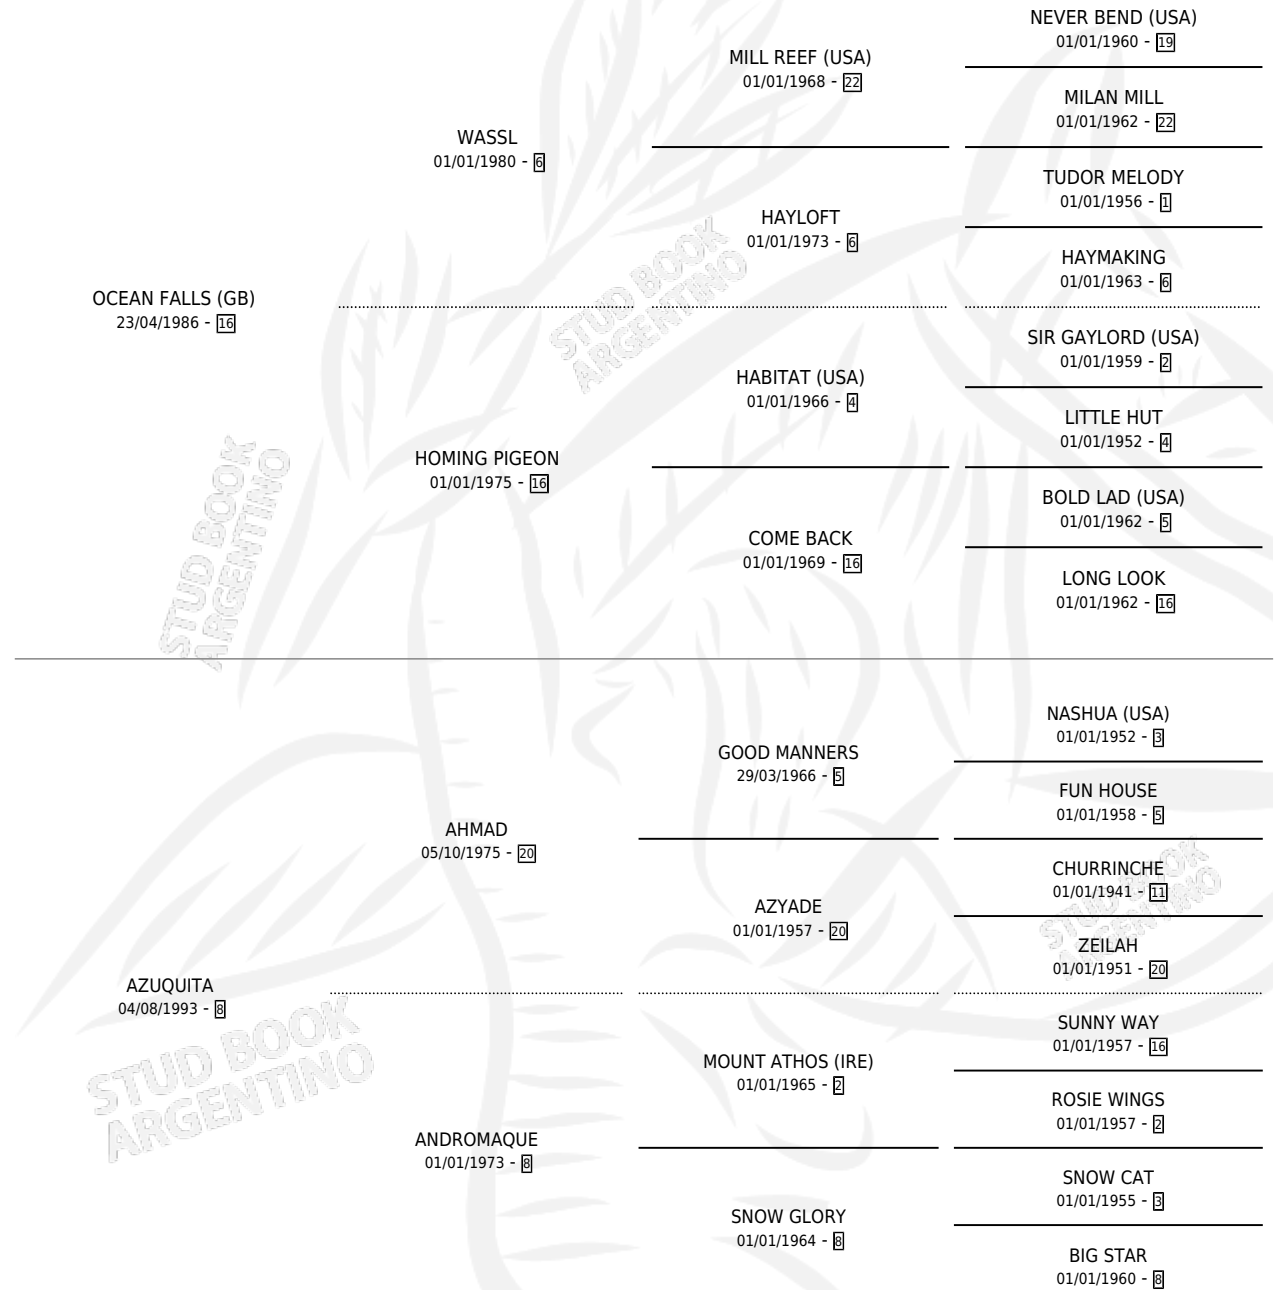

LA FULERIA

por OCEAN FALLS (GB) y AZUQUITA por AHMAD

Argentina · Hembra · Zaino · SP · 10/09/2002
Familia 8-c · Volumen 38

ESTADO

TIPIFICACIÓN SANGUÍNEA	X
TIPIFICACIÓN POR ADN	X
PASAPORTE	X
IDENTIFICACIÓN POR MICROCHIP	X
REPRODUCTOR	X

Lugar de nacimiento: Campo particular

Criador: Haras La Sortija S.R.L.

PEDIGREE

LA FULERIA

Datos oficiales del Stud Book Argentino

Documento generado el 12/05/2026

studbook.org.ar