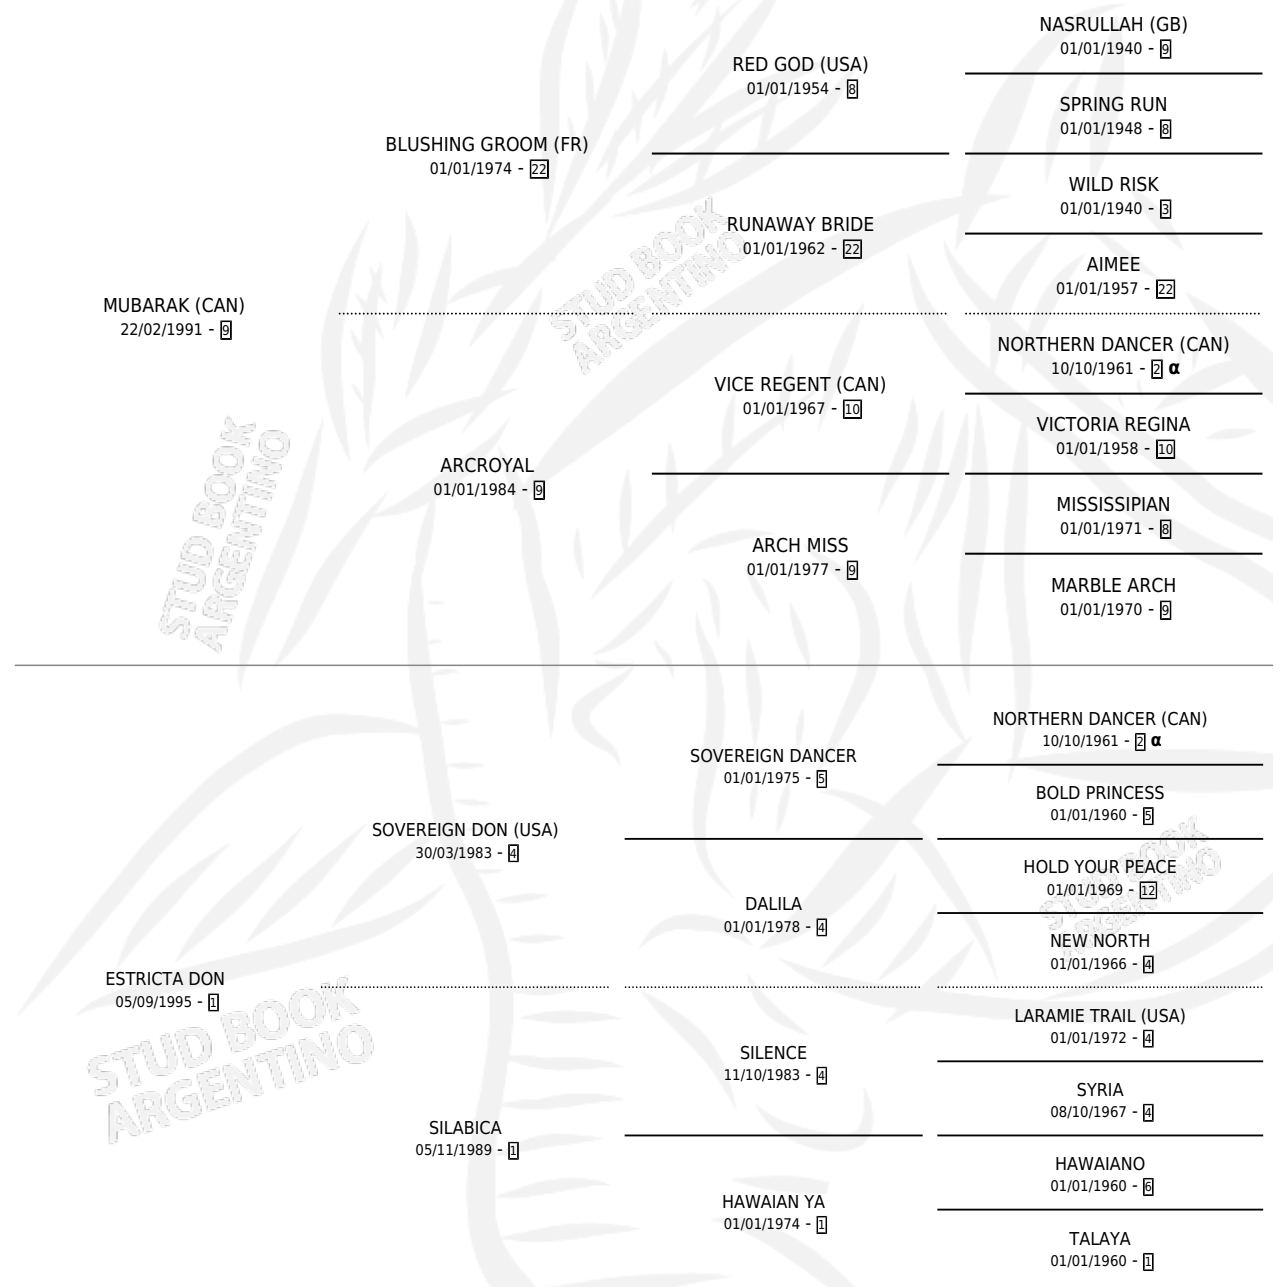

ELMER RAK

por **MUBARAK (CAN)** y **ESTRICTA DON** por **SOVEREIGN DON (USA)**

Argentina · Macho · Zaino Doradillo · SP · 06/09/2002
Familia 1-d · Volumen 38

ESTADO

TIPIFICACIÓN SANGUÍNEA	✓
TIPIFICACIÓN POR ADN	X
PASAPORTE	X
IDENTIFICACIÓN POR MICROCHIP	X
REPRODUCTOR	X

Lugar de nacimiento: Caryjuan

Criador: Caryjuan

PEDIGREE

INBREEDING : α

CAMPAÑA

Solo carreras oficiales de Argentina

POR EDAD

EDAD	CC	1°	2°	3°	4°	5°	NP	CLC	CLG	CLCG1	CLGG1	IMPORTE	GANANCIA / CC
3 AÑOS	1	0	0	0	0	0	1	0	0	0	0	\$0	\$0
4 AÑOS	8	0	0	0	1	2	5	0	0	0	0	\$2,367	\$296
6 AÑOS	1	0	0	0	0	0	1	0	0	0	0	\$0	\$0
TOTALES	10	0	0	0	1	2	7	0	0	0	0	\$2,367	\$237
%		0.0%	0.0%	0.0%	10.0%	20.0%	70.0%	0.0%	0.0%	0.0%	0.0%		