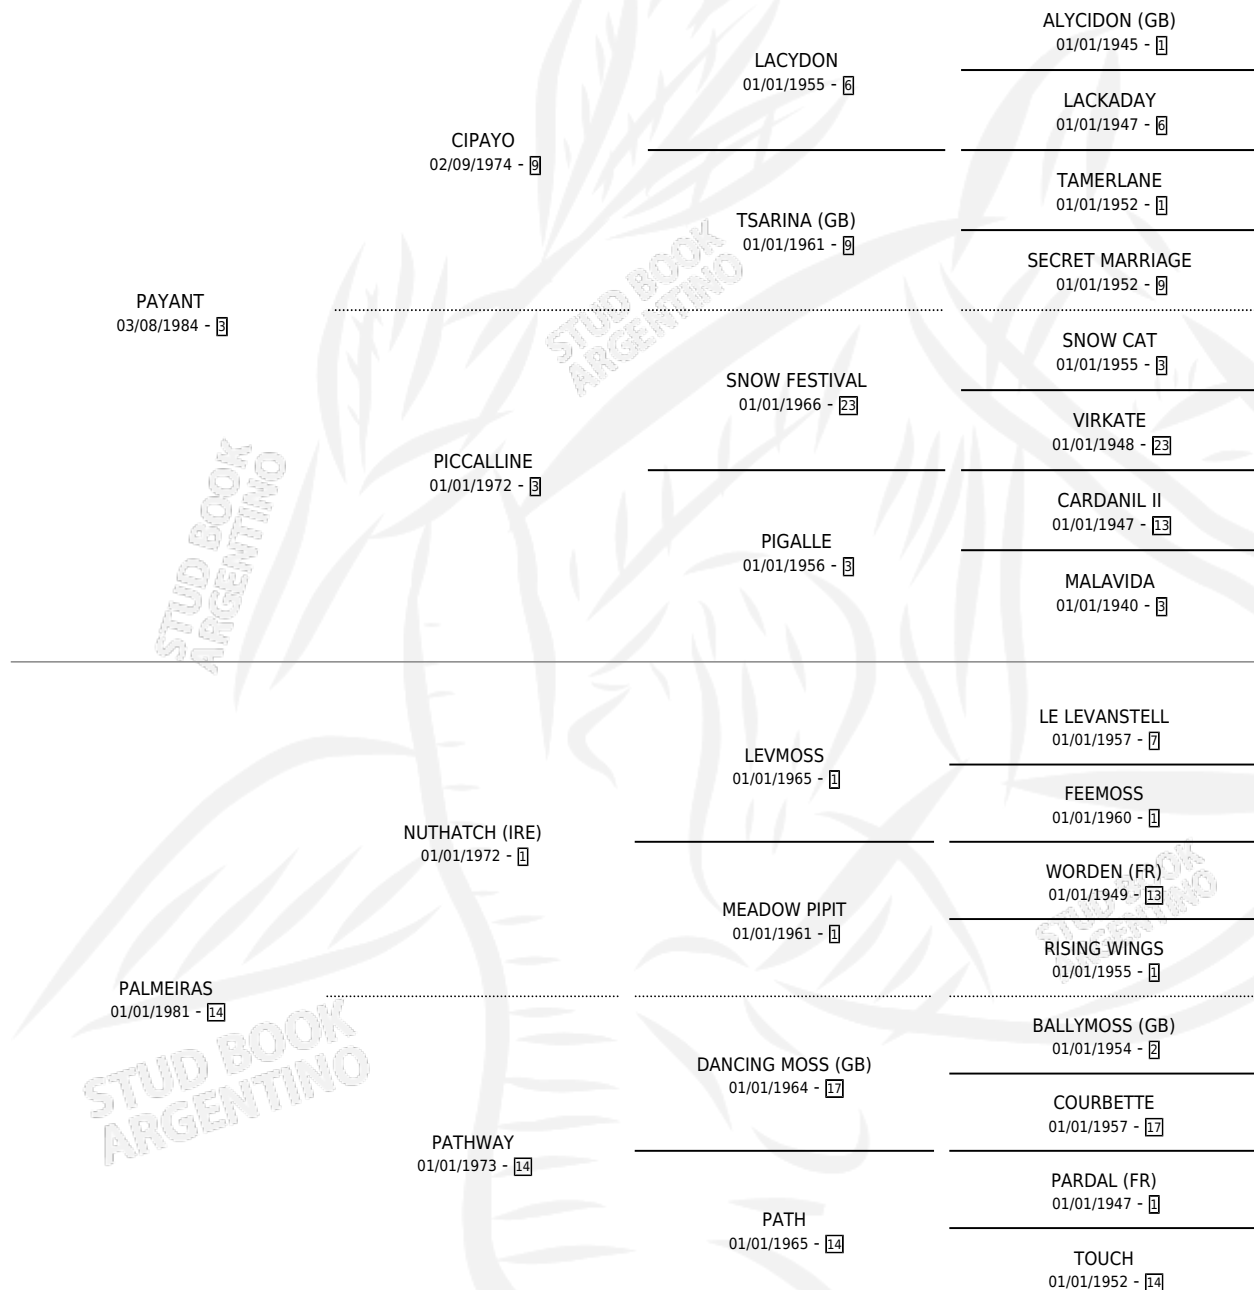

FONTANERO PAY

por PAYANT y PALMEIRAS por NUTHATCH (IRE)

Argentina · Macho · Zaino · SP · 04/09/2002
Familia 14-a · Volumen 38

ESTADO

TIPIFICACIÓN SANGUÍNEA	✓
TIPIFICACIÓN POR ADN	X
PASAPORTE	X
IDENTIFICACIÓN POR MICROCHIP	X
REPRODUCTOR	X

Lugar de nacimiento: Caryjuan
Criador: Caryjuan

PEDIGREE

CAMPAÑA

Solo carreras oficiales de Argentina

POR EDAD

EDAD	CC	1°	2°	3°	4°	5°	NP	CLC	CLG	CLCG1	CLGG1	IMPORTE	GANANCIA / CC
3 AÑOS	1	0	0	0	0	0	1	0	0	0	0	\$0	\$0
4 AÑOS	11	3	3	2	1	1	1	0	0	0	0	\$10,325	\$939
5 AÑOS	3	0	0	1	1	0	1	0	0	0	0	\$525	\$175
TOTALES	15	3	3	3	2	1	3	0	0	0	0	\$10,850	\$723
%		20.0%	20.0%	20.0%	13.3%	6.7%	20.0%	0.0%	0.0%	0.0%	0.0%		