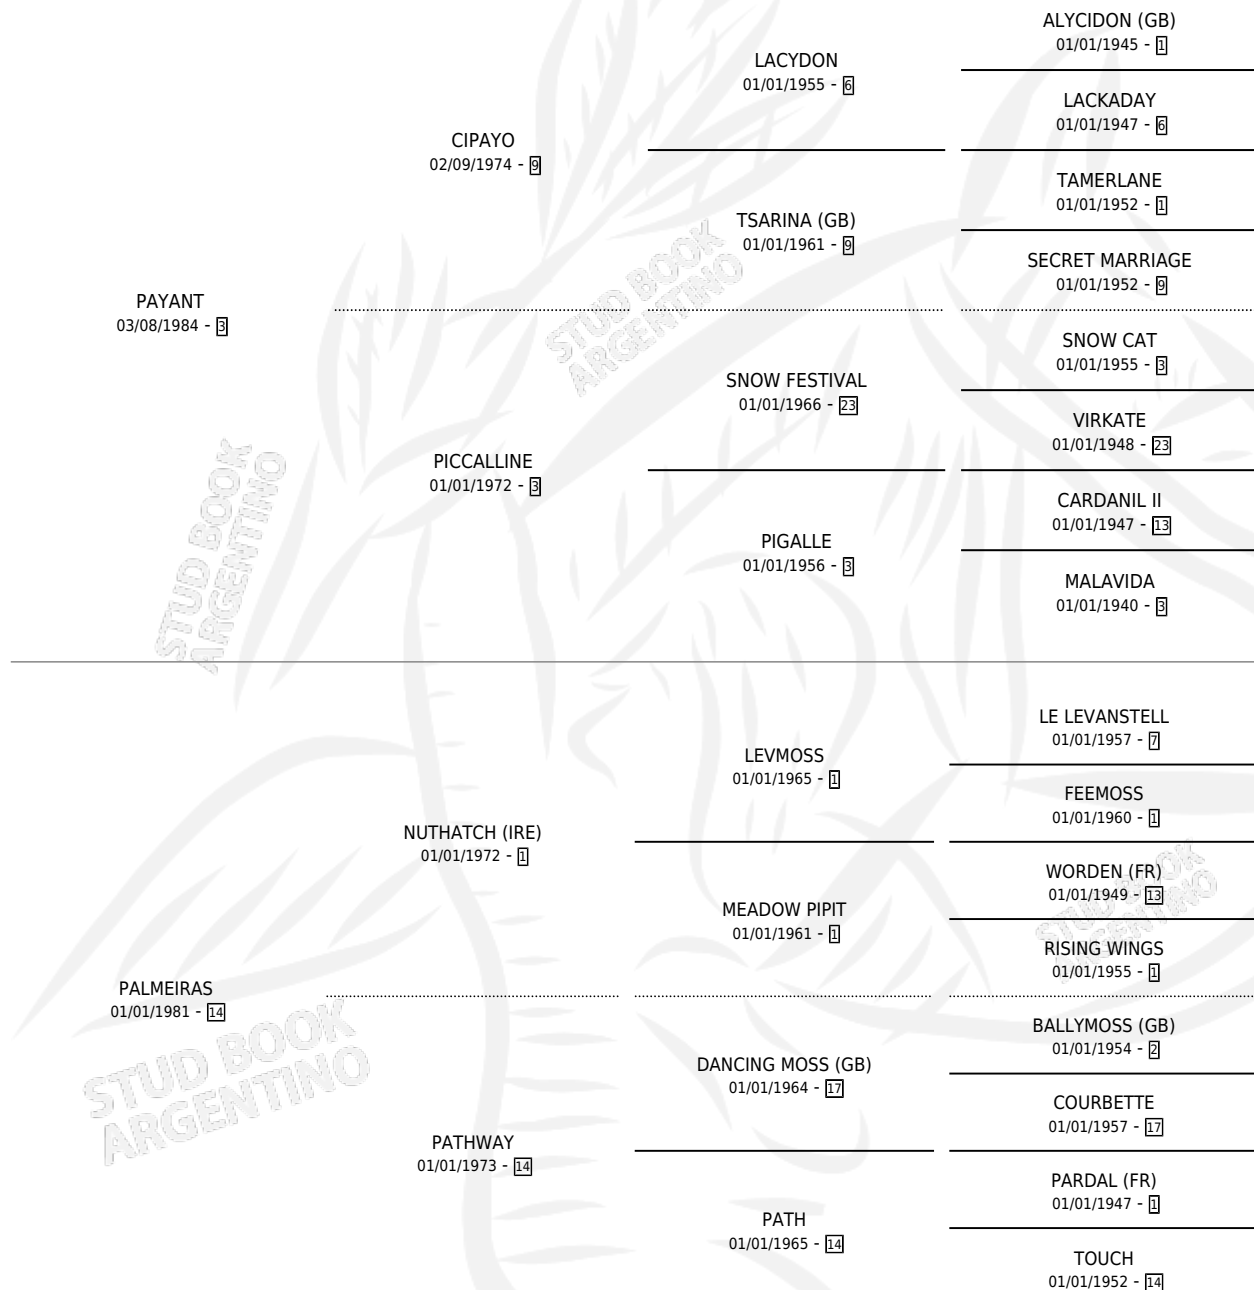

FONTANERO PAY

por PAYANT y PALMEIRAS por NUTHATCH (IRE)

Argentina · Macho · Zaino · SP · 04/09/2002
Familia 14-a · Volumen 38

ESTADO

TIPIFICACIÓN SANGUÍNEA	✓
TIPIFICACIÓN POR ADN	X
PASAPORTE	X
IDENTIFICACIÓN POR MICROCHIP	X
REPRODUCTOR	X

Lugar de nacimiento: Caryjuan

Criador: Caryjuan

PEDIGREE

CAMPAÑA

Solo carreras oficiales de Argentina

POR EDAD

EDAD	CC	1°	2°	3°	4°	5°	NP	CLC	CLG	CLCG1	CLGG1	IMPORTE	GANANCIA / CC
3 AÑOS	1	0	0	0	0	0	1	0	0	0	0	\$0	\$0
4 AÑOS	11	3	3	2	1	1	1	0	0	0	0	\$10,325	\$939
5 AÑOS	3	0	0	1	1	0	1	0	0	0	0	\$525	\$175
TOTALES	15	3	3	3	2	1	3	0	0	0	0	\$10,850	\$723
%		20.0%	20.0%	20.0%	13.3%	6.7%	20.0%	0.0%	0.0%	0.0%	0.0%		