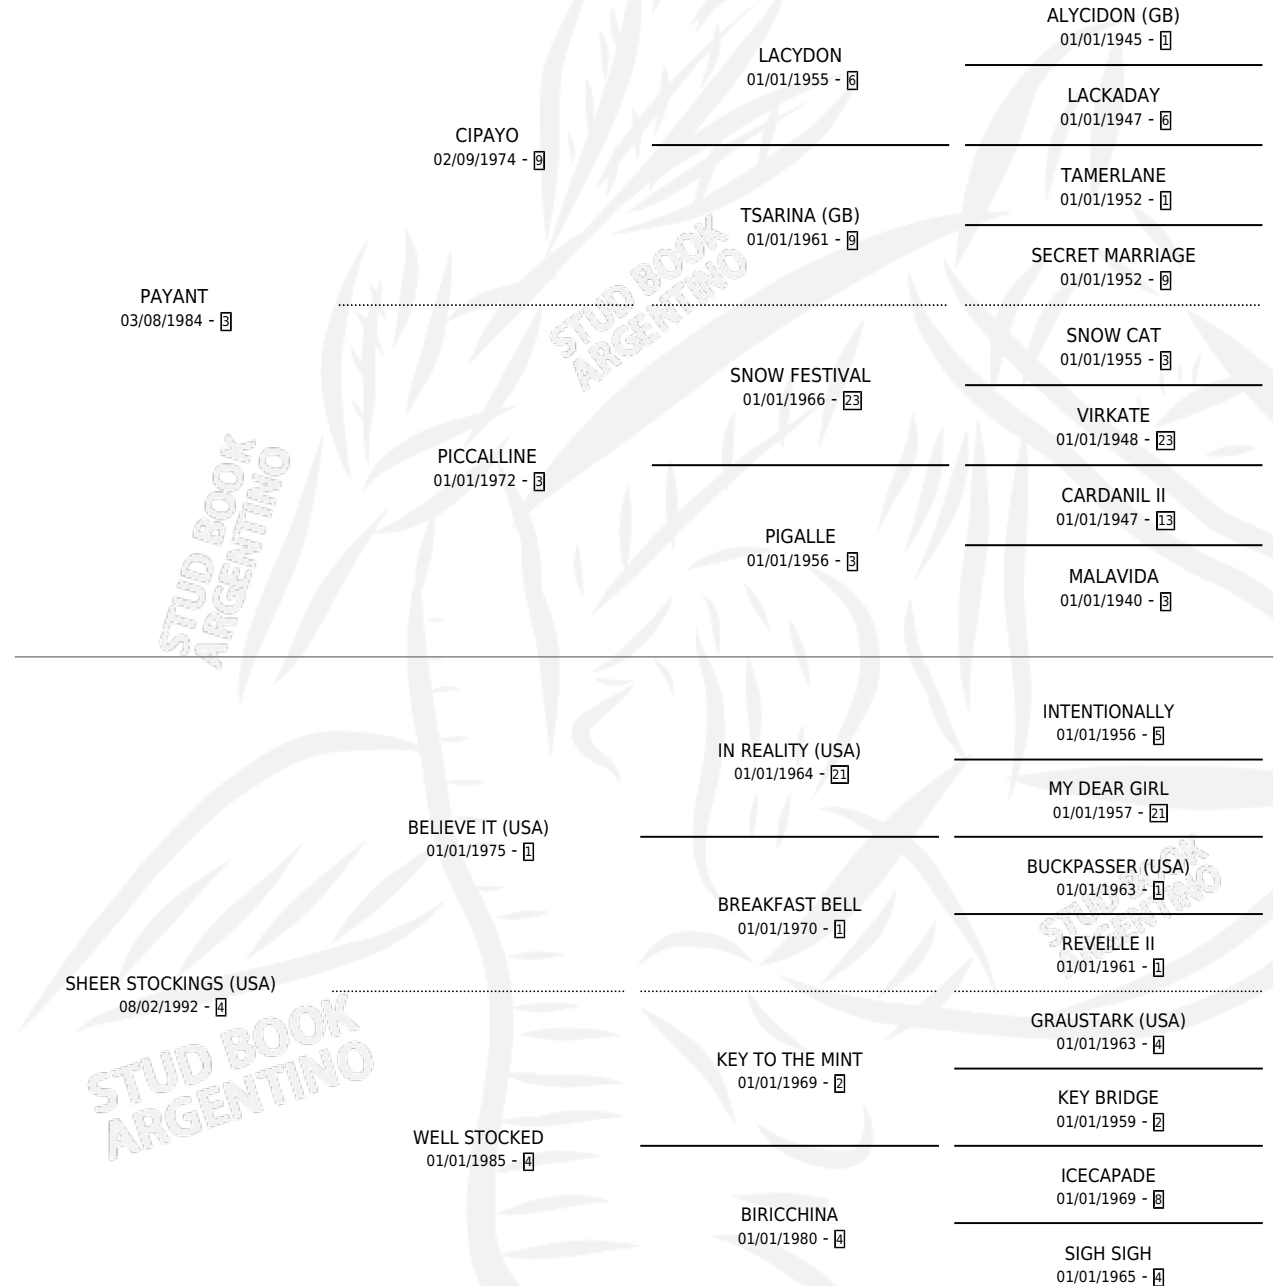

MALUCA PAY

por **PAYANT** y **SHEER STOCKINGS (USA)** por **BELIEVE IT (USA)**

Argentina · Hembra · Alazan · SP · 02/09/2002
Familia 4-r · Volumen 38

ESTADO

TIPIFICACIÓN SANGUÍNEA	✓
TIPIFICACIÓN POR ADN	✓
PASAPORTE	X
IDENTIFICACIÓN POR MICROCHIP	X
REPRODUCTOR	✓

Lugar de nacimiento: Caryjuan
Criador: Caryjuan

~

HIJOS

	MACHOS	HEMBRAS
10 NACIERON	7	3
6 CORRIERON	5	1
5 GANARON	4	1

2	1	1
GANADORES CL	GANADORES GR	GANADORES G1

PEDIGREE