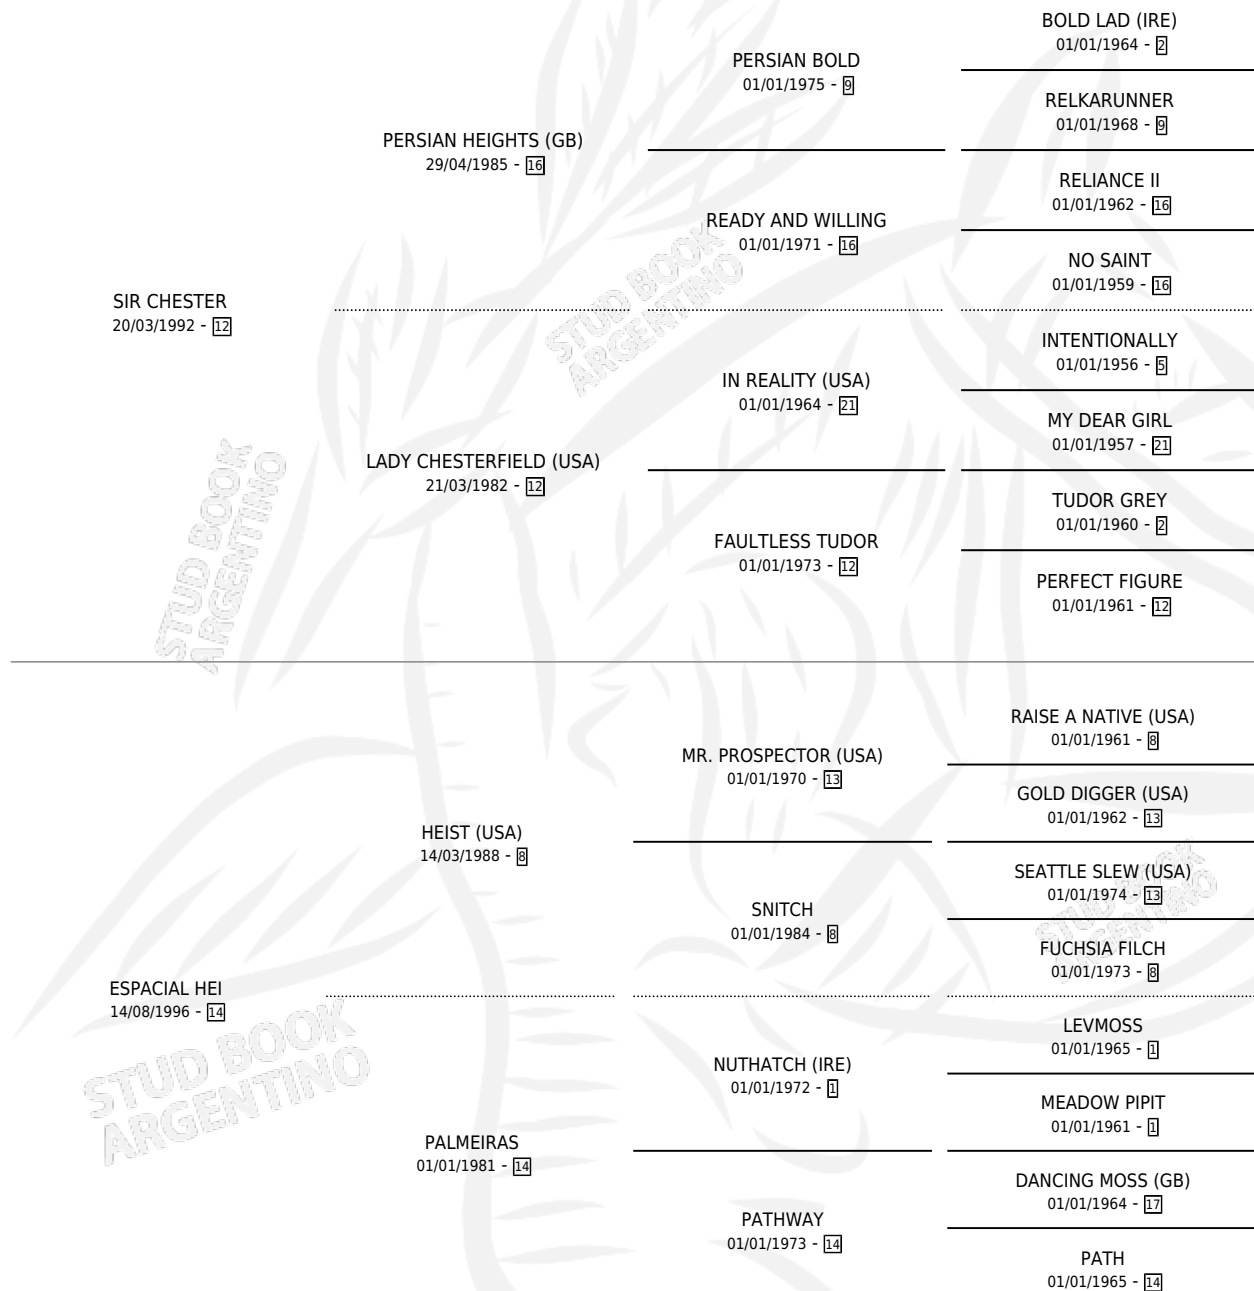

MINALA TER

por SIR CHESTER y ESPACIAL HEI por HEIST (USA)

Argentina · Hembra · Zaino · SP · 09/09/2002
Familia 14-a · Volumen 38

ESTADO

TIPIFICACIÓN SANGUÍNEA	✓
TIPIFICACIÓN POR ADN	✓
PASAPORTE	X
IDENTIFICACIÓN POR MICROCHIP	X
REPRODUCTOR	✓

Lugar de nacimiento: Caryjuan

Criador: Caryjuan

~

HIJOS

	MACHOS	HEMBRAS
4 NACIERON	2	2
1 CORRIERON	0	1

SIN ACTUACIONES

PEDIGREE

CAMPAÑA

Solo carreras oficiales de Argentina

POR EDAD

EDAD	CC	1°	2°	3°	4°	5°	NP	CLC	CLG	CLCG1	CLGG1	IMPORTE	GANANCIA / CC
2 AÑOS	3	0	1	0	0	0	2	1	0	0	0	\$3,625	\$1,208
3 AÑOS	5	1	0	0	0	1	3	0	0	0	0	\$10,685	\$2,137
4 AÑOS	4	1	1	0	0	1	1	0	0	0	0	\$15,575	\$3,894
5 AÑOS	2	0	0	0	0	0	2	0	0	0	0	\$0	\$0
TOTALES	14	2	2	0	0	2	8	1	0	0	0	\$29,885	\$2,135
%		14.3%	14.3%	0.0%	0.0%	14.3%	57.1%	7.1%	0.0%	0.0%	0.0%		