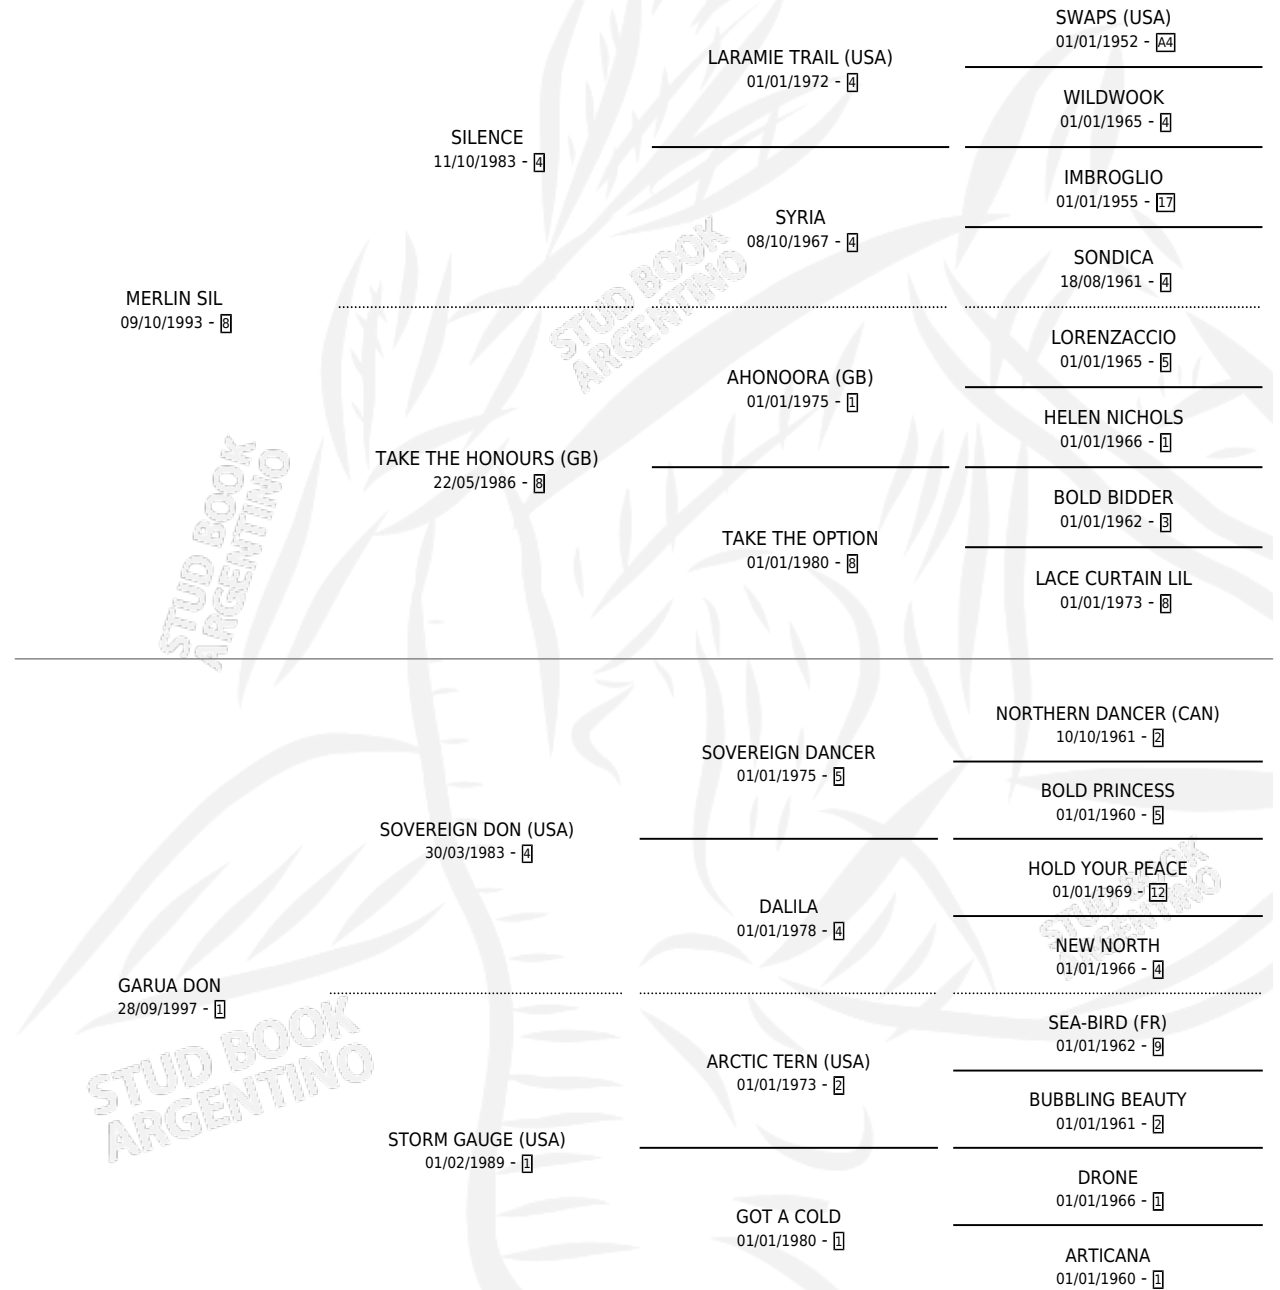

RENOIR SIL

por **MERLIN SIL** y **GARUA DON** por **SOVEREIGN DON**
(USA)

Argentina · Macho · Alazan · SP · 15/09/2002
Familia 1-w · Volumen 38

ESTADO

TIPIFICACIÓN SANGUÍNEA	✓
TIPIFICACIÓN POR ADN	X
PASAPORTE	X
IDENTIFICACIÓN POR MICROCHIP	X
REPRODUCTOR	X

Lugar de nacimiento: Caryjuan
Criador: Caryjuan

PEDIGREE