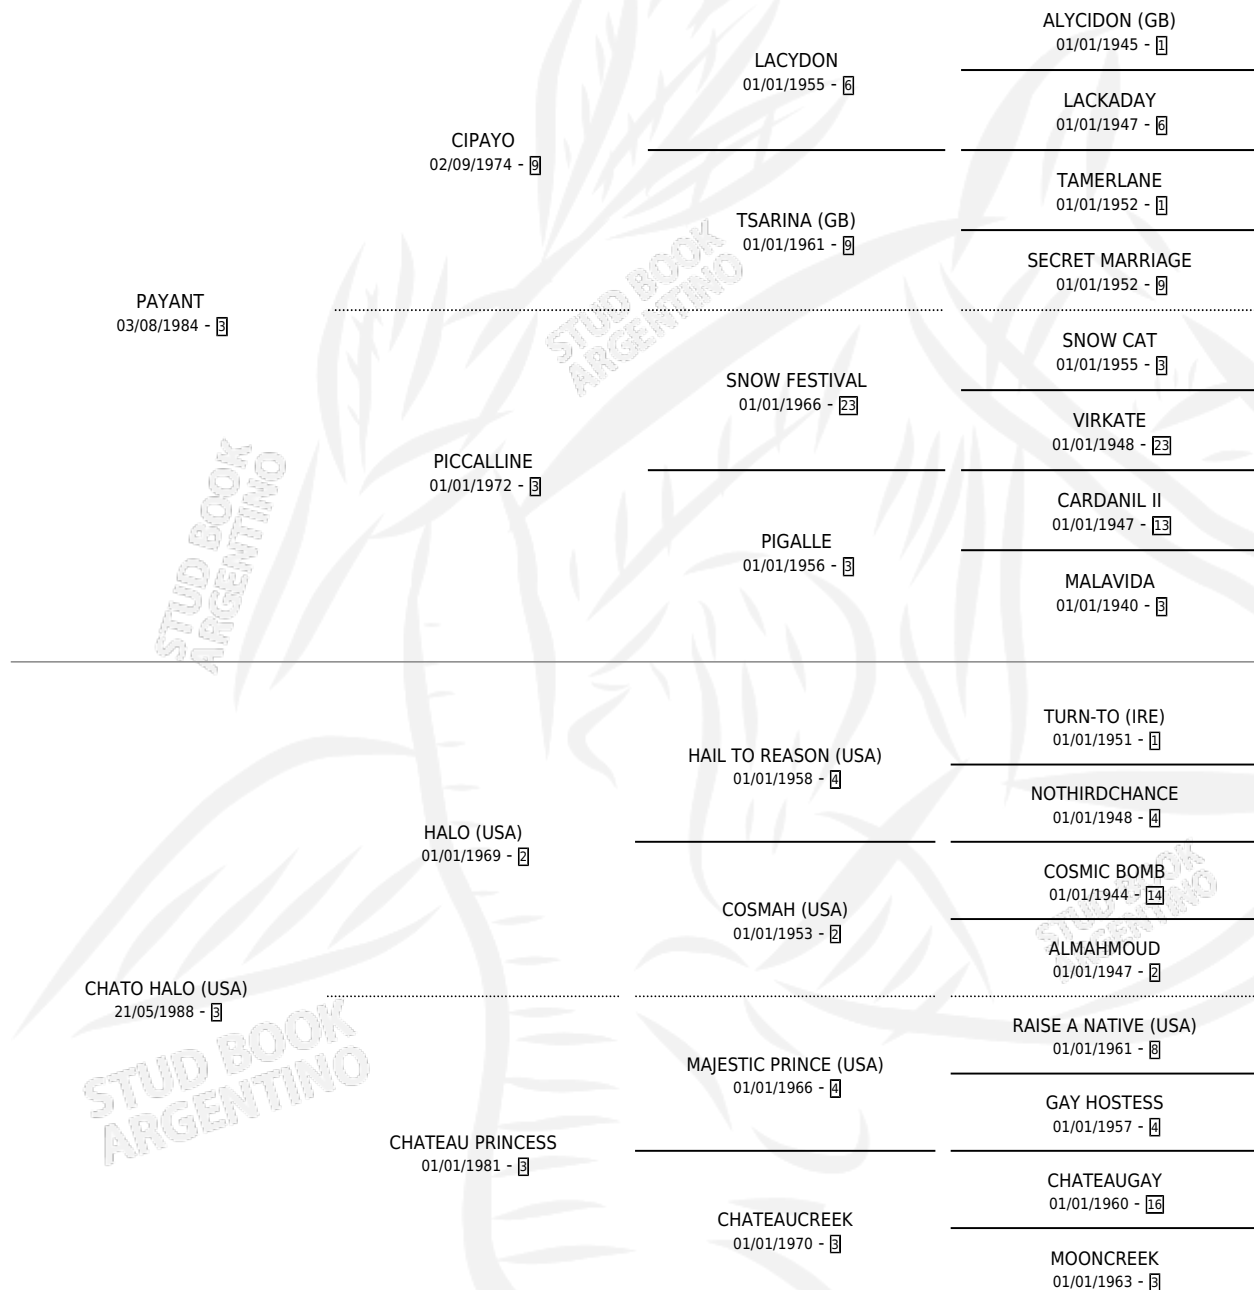

MANIACA PAY

por **PAYANT** y **CHATO HALO (USA)** por **HALO (USA)**

Argentina · Hembra · Zaino · SP · 19/09/2002
Familia 3-d · Volumen 38

ESTADO

TIPIFICACIÓN SANGUÍNEA	✓
TIPIFICACIÓN POR ADN	✓
PASAPORTE	X
IDENTIFICACIÓN POR MICROCHIP	X
REPRODUCTOR	✓

Lugar de nacimiento: Caryjuan
Criador: Caryjuan

~

HIJOS

	MACHOS	HEMBRAS
9 NACIERON	2	7
6 CORRIERON	1	5
4 GANARON	0	4
0 GANADORES CL	0 GANADORES GR	0 GANADORES G1

PEDIGREE