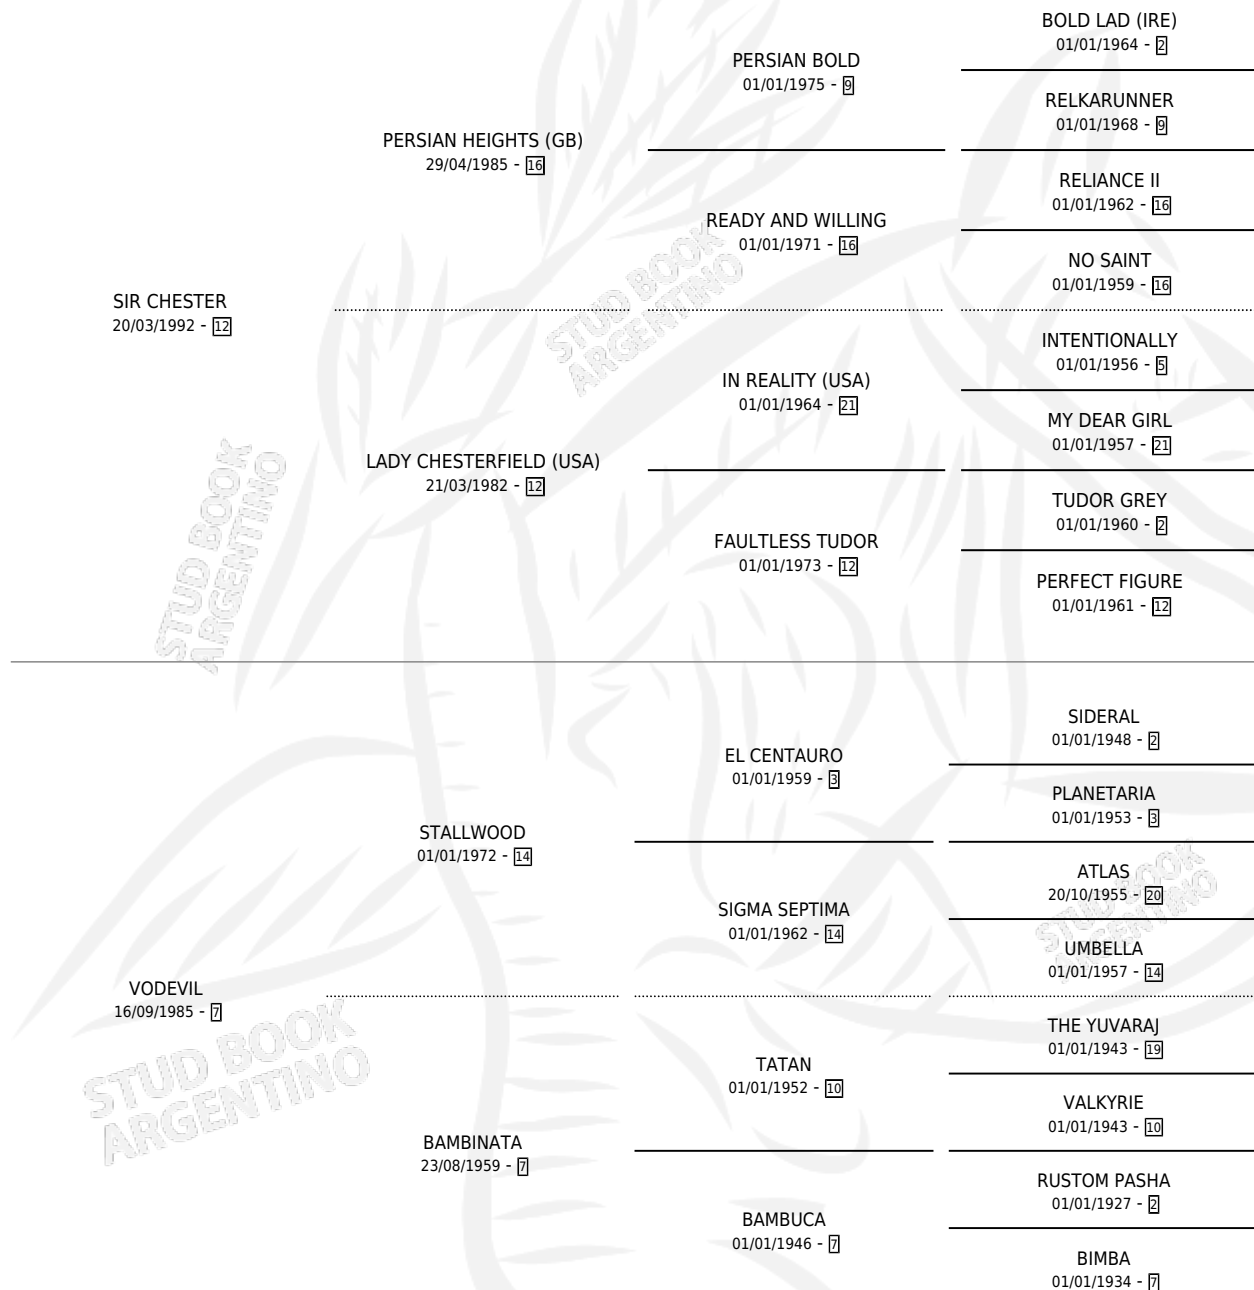

SCARFACE TER

por SIR CHESTER y VODEVIL por STALLWOOD

Argentina · Macho · Zaino · SP · 18/09/2002
Familia 7 · Volumen 38

ESTADO

TIPIFICACIÓN SANGUÍNEA	✓
TIPIFICACIÓN POR ADN	X
PASAPORTE	X
IDENTIFICACIÓN POR MICROCHIP	X
REPRODUCTOR	X

Lugar de nacimiento: Caryjuan

Criador: Caryjuan

PEDIGREE

SCARFACE TER

Datos oficiales del Stud Book Argentino

Documento generado el 09/05/2026

studbook.org.ar