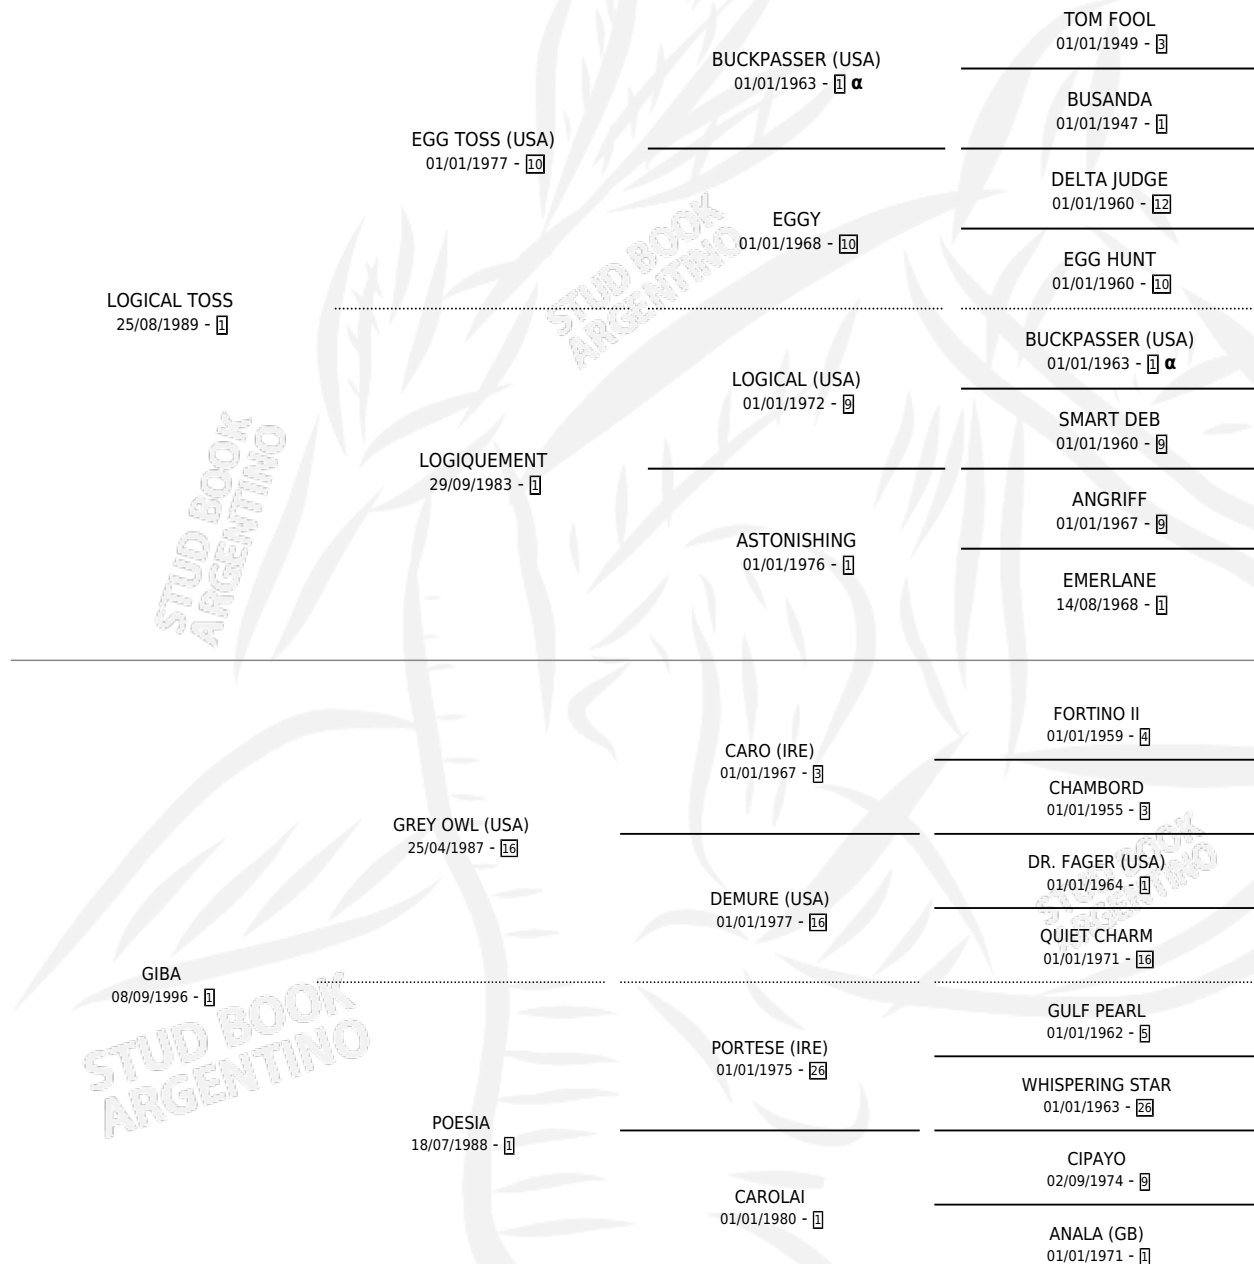

DOMINGO TOSS

por LOGICAL TOSS y GIBA por GREY OWL (USA)

Argentina · Macho · Tordillo · SP · 15/09/2002
Familia 1-f · Volumen 38

ESTADO

TIPIFICACIÓN SANGUÍNEA	✓
TIPIFICACIÓN POR ADN	X
PASAPORTE	X
IDENTIFICACIÓN POR MICROCHIP	X
REPRODUCTOR	X

Lugar de nacimiento: Harvey

Criador: Sin dato

PEDIGREE

INBREEDING : α

CAMPAÑA

Solo carreras oficiales de Argentina

POR EDAD

EDAD	CC	1°	2°	3°	4°	5°	NP	CLC	CLG	CLCG1	CLGG1	IMPORTE	GANANCIA / CC
4 AÑOS	3	0	0	0	0	0	3	0	0	0	0	\$0	\$0
5 AÑOS	1	0	0	0	0	0	1	0	0	0	0	\$0	\$0
TOTALES	4	0	0	0	0	0	4	0	0	0	0	\$0	\$0
%		0.0%	0.0%	0.0%	0.0%	0.0%	100%	0.0%	0.0%	0.0%	0.0%		

No placés en San Isidro y Palermo en 4 carreras disputadas.

POR DISTANCIA

HIPODROMO	CC	1°	2°	3°	4°	5°	NP	CLC	CLG	CLCG1	CLGG1	IMPORTE
SAN ISIDRO	3	0	0	0	0	0	3	0	0	0	0	\$0
1200 MTS	1	0	0	0	0	0	1	0	0	0	0	\$0
1400 MTS	2	0	0	0	0	0	2	0	0	0	0	\$0
PALERMO	1	0	0	0	0	0	1	0	0	0	0	\$0
1000 MTS	1	0	0	0	0	0	1	0	0	0	0	\$0