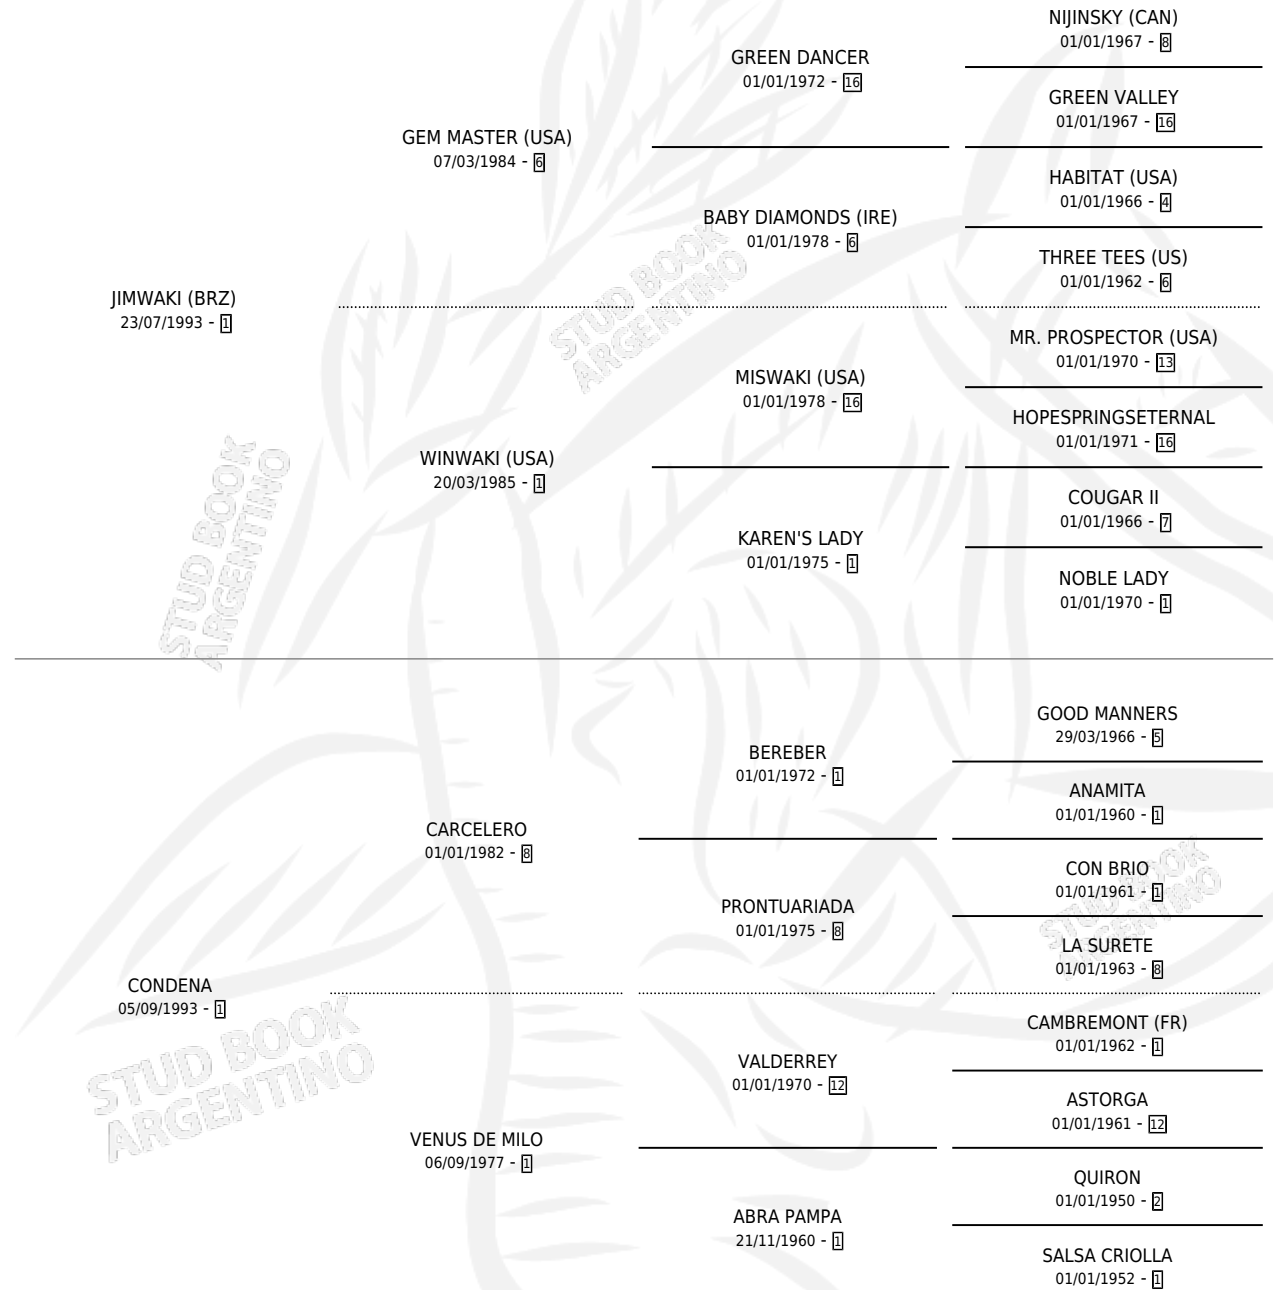

CONWAKI

por **JIMWAKI (BRZ)** y **CONDENA** por **CARCELERO**

Argentina · Hembra · Zaino · SP · 05/10/2002
Familia 1 · Volumen 38

ESTADO

TIPIFICACIÓN SANGUÍNEA	✓
TIPIFICACIÓN POR ADN	X
PASAPORTE	X
IDENTIFICACIÓN POR MICROCHIP	X
REPRODUCTOR	X

Lugar de nacimiento: Altos Del Salado

Criador: Altos Del Salado

PEDIGREE

CAMPAÑA

Solo carreras oficiales de Argentina

POR EDAD

EDAD	CC	1°	2°	3°	4°	5°	NP	CLC	CLG	CLCG1	CLGG1	IMPORTE	GANANCIA / CC
3 AÑOS	3	0	0	0	0	0	3	0	0	0	0	\$0	\$0
4 AÑOS	2	0	0	0	0	0	2	0	0	0	0	\$0	\$0
TOTALES	5	0	0	0	0	0	5	0	0	0	0	\$0	\$0
%		0.0%	0.0%	0.0%	0.0%	0.0%	100%	0.0%	0.0%	0.0%	0.0%		