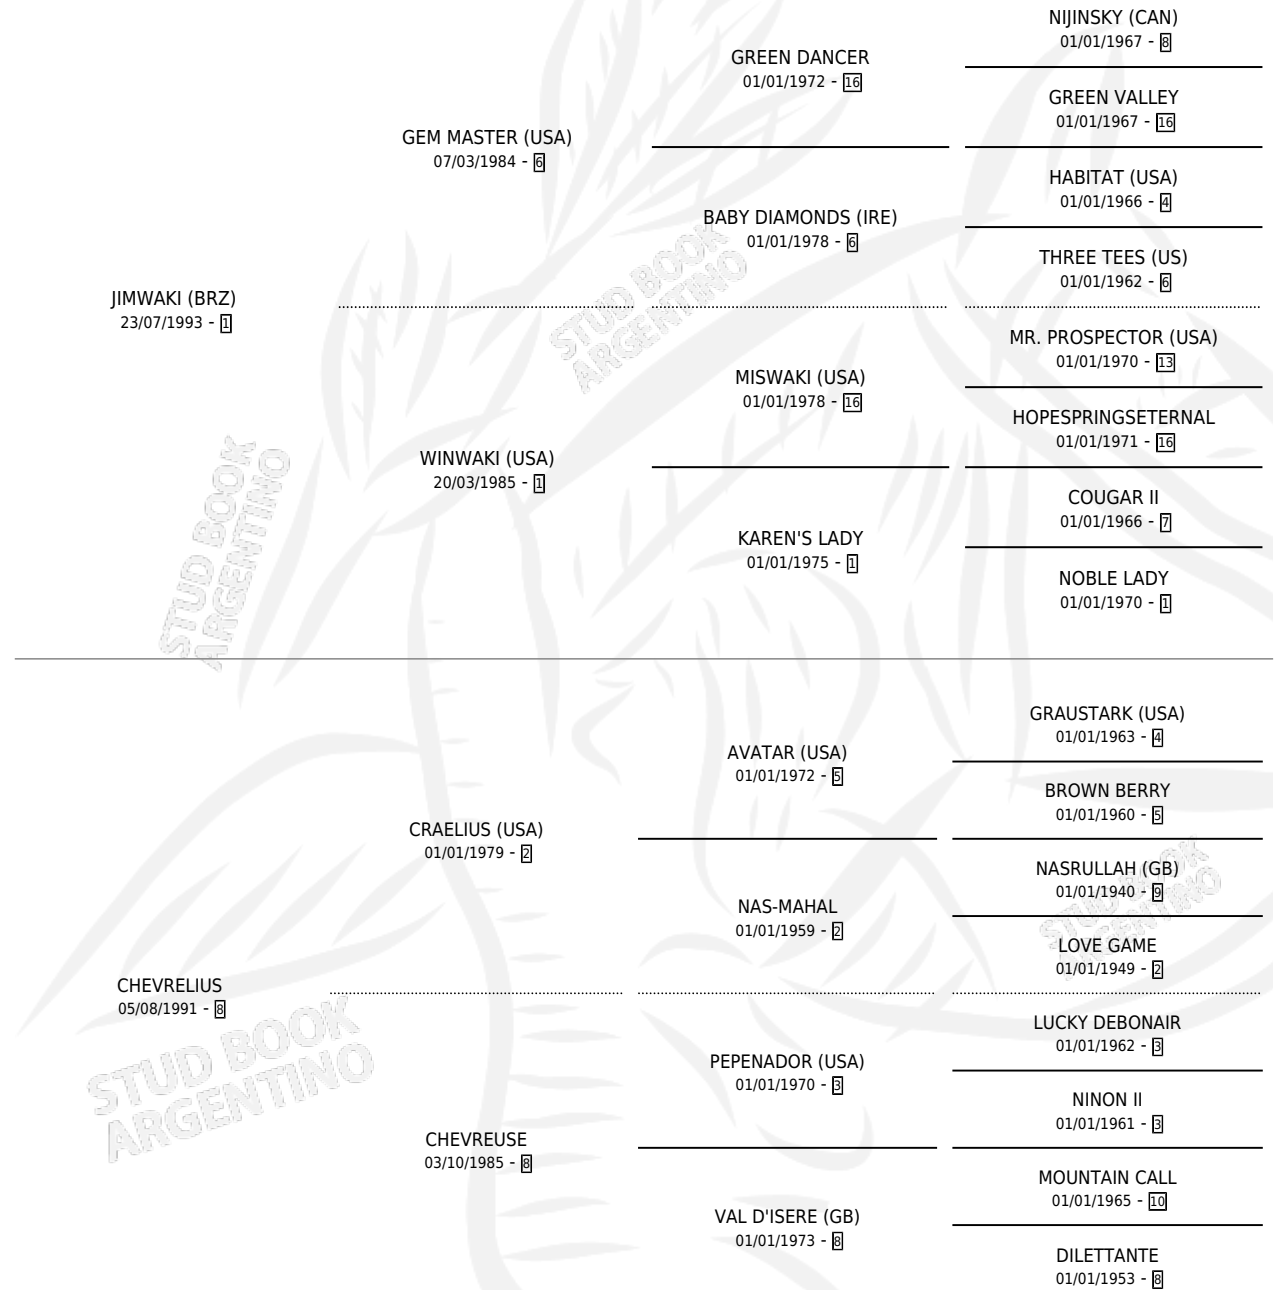

CHURRERA

por **JIMWAKI (BRZ)** y **CHEVRELIUS** por **CRAELIUS (USA)**

Argentina · Hembra · Zaino · SP · 29/09/2002
Familia 8-c · Volumen 38

ESTADO

TIPIFICACIÓN SANGUÍNEA	✓
TIPIFICACIÓN POR ADN	✓
PASAPORTE	X
IDENTIFICACIÓN POR MICROCHIP	X
REPRODUCTOR	✓

Lugar de nacimiento: Altos Del Salado

Criador: Altos Del Salado

~

HIJOS

	MACHOS	HEMBRAS
4 NACIERON	2	2
1 CORRIERON	0	1

SIN ACTUACIONES

PEDIGREE

CAMPAÑA

Solo carreras oficiales de Argentina

POR EDAD

EDAD	CC	1°	2°	3°	4°	5°	NP	CLC	CLG	CLCG1	CLGG1	IMPORTE	GANANCIA / CC
4 AÑOS	4	0	0	1	0	1	2	0	0	0	0	\$2,670	\$668
5 AÑOS	9	2	2	0	4	0	1	0	0	0	0	\$38,580	\$4,287
TOTALES	13	2	2	1	4	1	3	0	0	0	0	\$41,250	\$3,173
%		15.4%	15.4%	7.7%	30.8%	7.7%	23.1%	0.0%	0.0%	0.0%	0.0%		