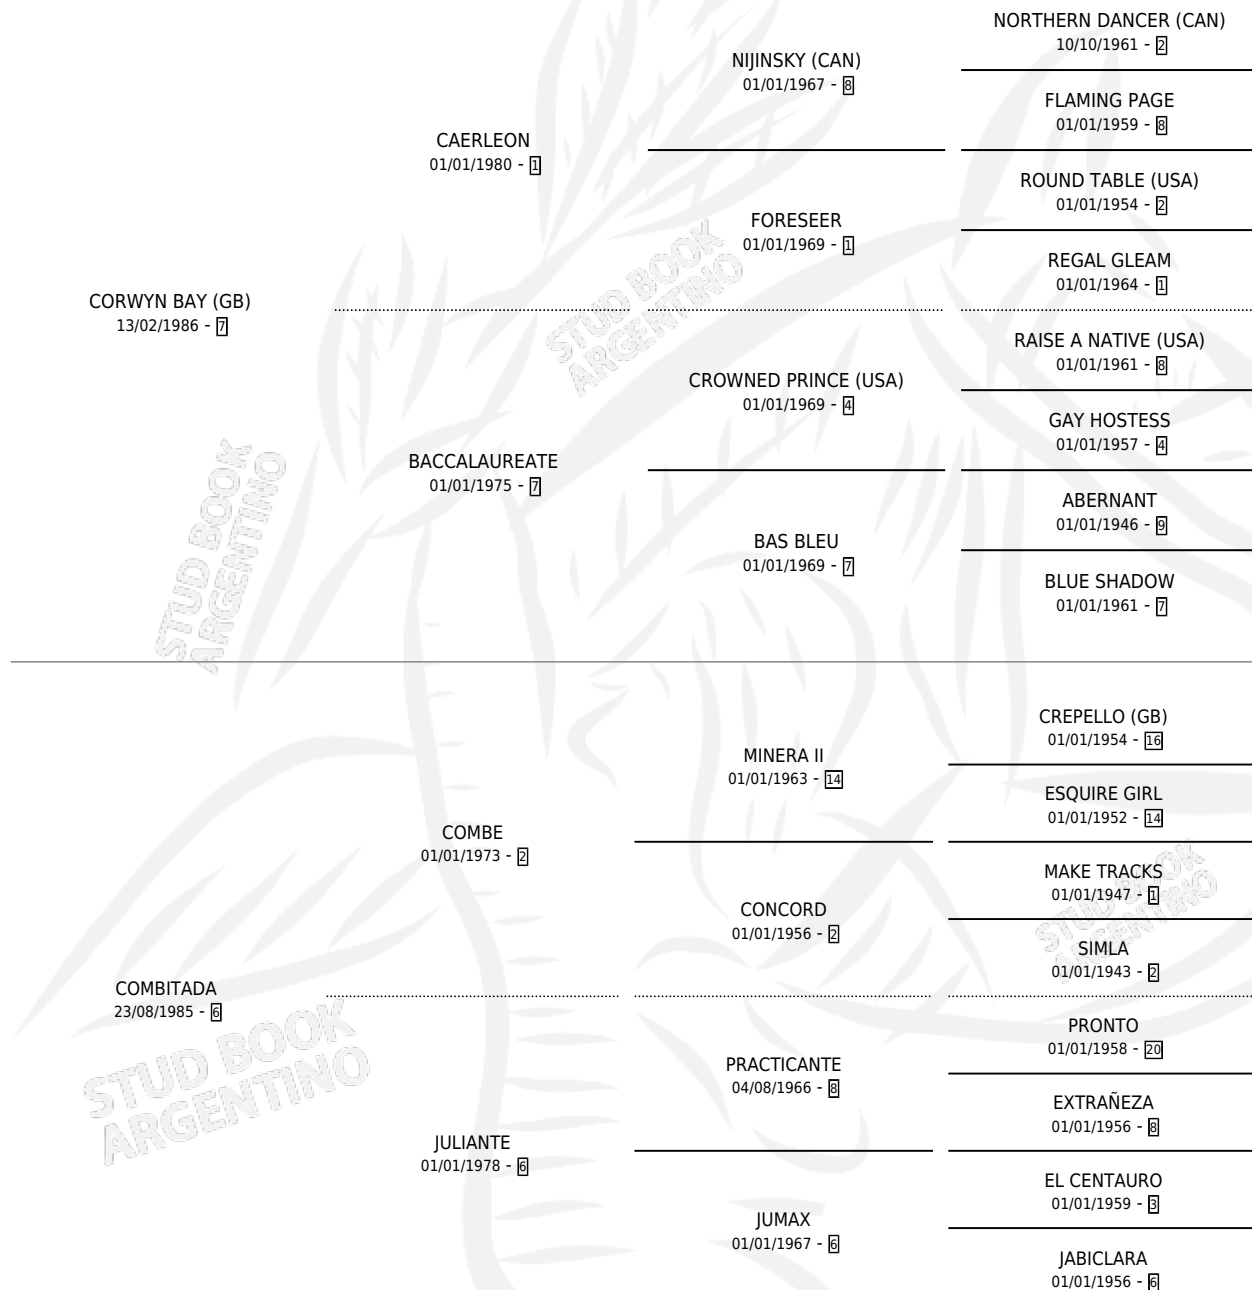

ALABAMA BAY

por **CORWYN BAY (GB)** y **COMBITADA** por **COMBE**

Argentina · Hembra · Tordillo · SP · 07/10/2002
Familia 6-d · Volumen 38

ESTADO

TIPIFICACIÓN SANGUÍNEA	✓
TIPIFICACIÓN POR ADN	✓
PASAPORTE	X
IDENTIFICACIÓN POR MICROCHIP	X
REPRODUCTOR	✓

Lugar de nacimiento: El Alfalfar

Criador: El Alfalfar

~

HIJOS

	MACHOS	HEMBRAS
5 NACIERON	1	4
1 CORRIERON	1	0

SIN ACTUACIONES

PEDIGREE

CAMPAÑA

Solo carreras oficiales de Argentina

POR EDAD

EDAD	CC	1°	2°	3°	4°	5°	NP	CLC	CLG	CLCG1	CLGG1	IMPORTE	GANANCIA / CC
3 AÑOS	10	1	2	0	2	1	4	0	0	0	0	\$24,700	\$2,470
4 AÑOS	5	1	0	1	0	0	3	0	0	0	0	\$23,000	\$4,600
6 AÑOS	2	0	0	0	0	1	1	0	0	0	0	\$0	\$0
TOTALES	17	2	2	1	2	2	8	0	0	0	0	\$47,700	\$2,806
%		11.8%	11.8%	5.9%	11.8%	11.8%	47.1%	0.0%	0.0%	0.0%	0.0%		