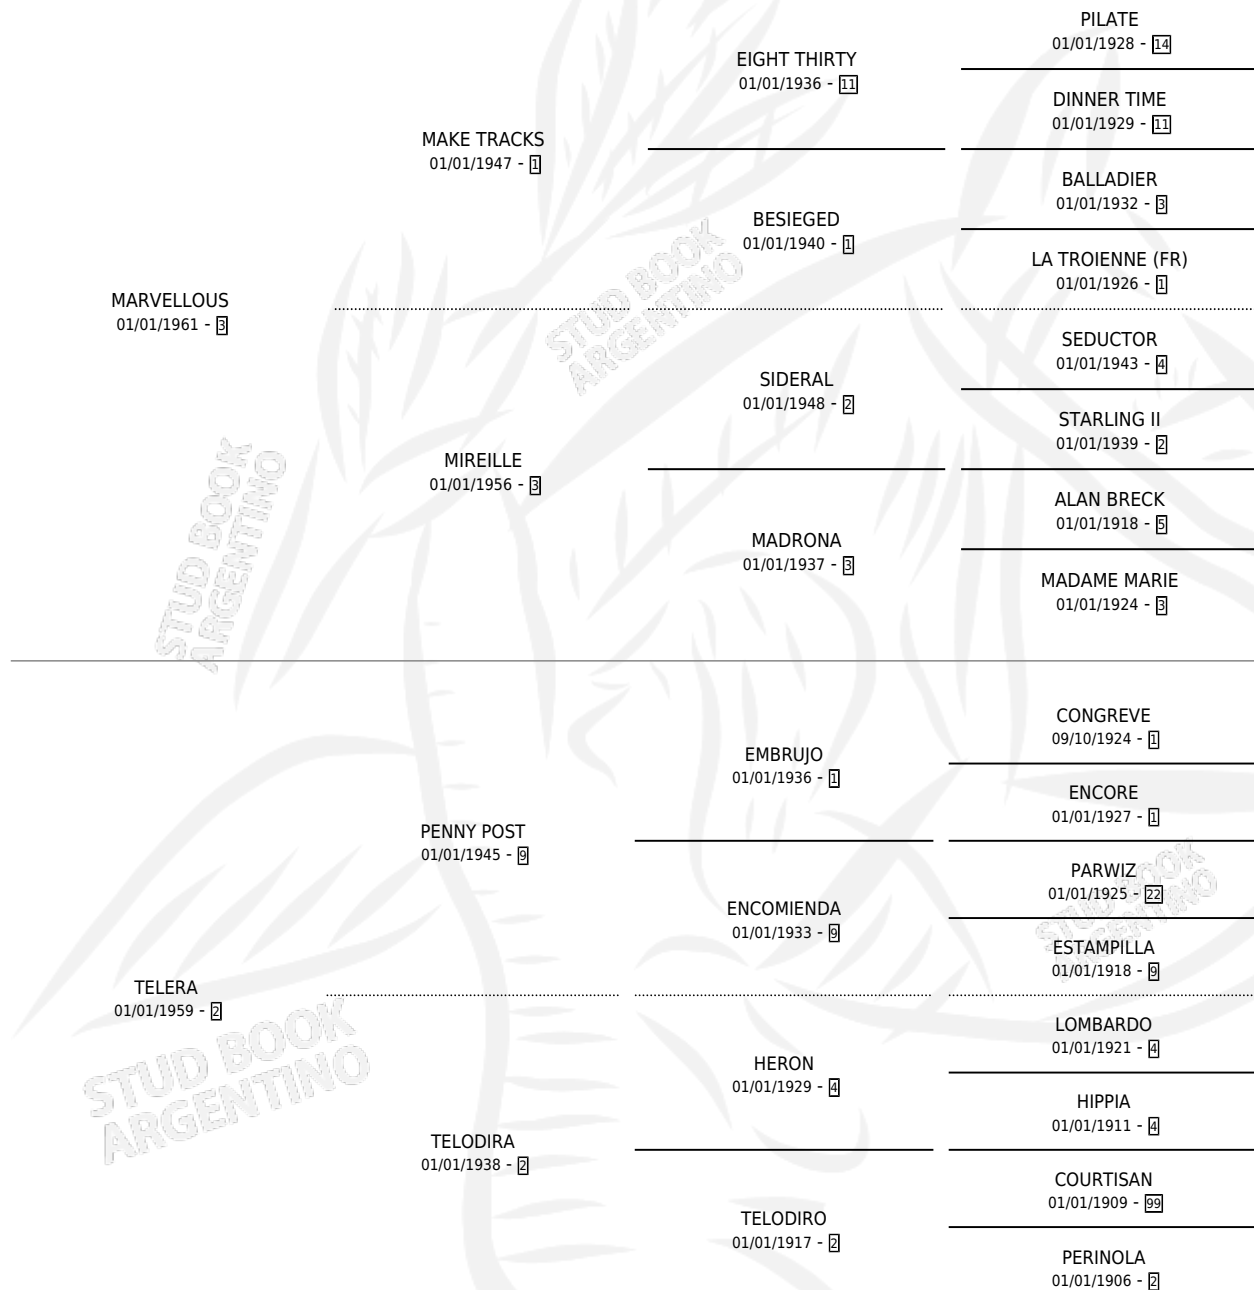

Lugar de nacimiento: Campo particular

Criador: Sin dato

~

HIJOS

	MACHOS	HEMBRAS
2 NACIERON	2	0
1 CORRIERON	1	0
1 GANARON	1	0
0 GANADORES CL	0 GANADORES GR	0 GANADORES G1

PEDIGREE

CAMPAÑA

Solo carreras oficiales de Argentina