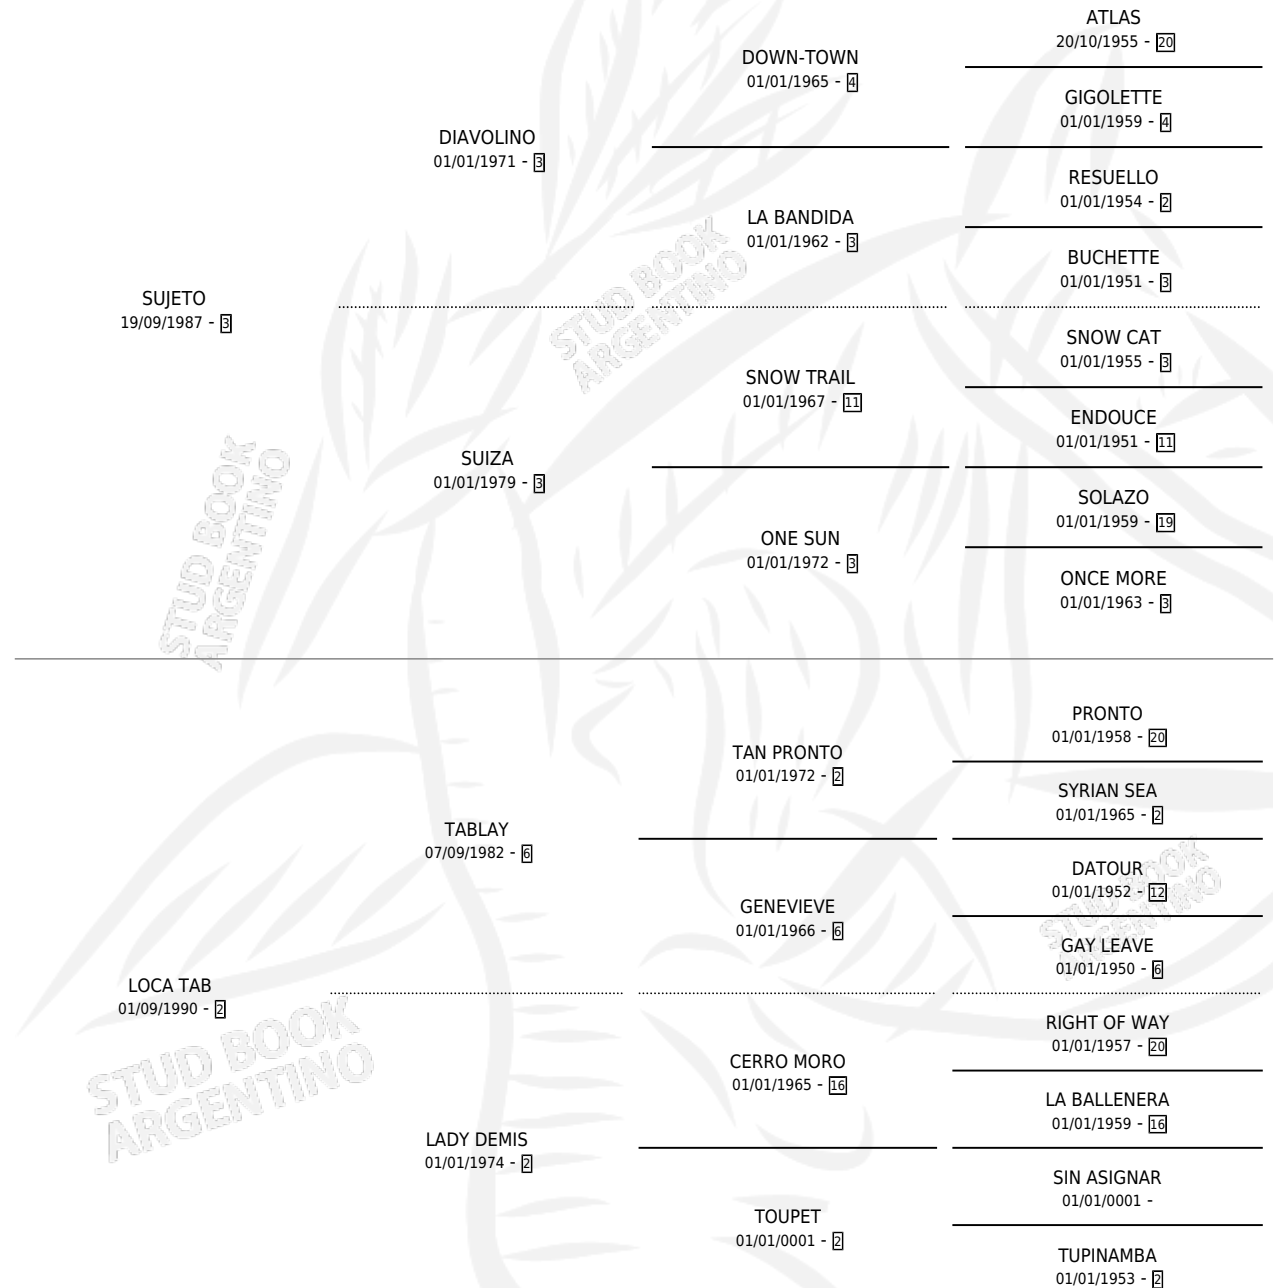

LLAVE

por SUJETO y LOCA TAB por TABLAY

Argentina · Hembra · Alazan · SP · 19/09/2002
Familia 2-h · Volumen 38

ESTADO

TIPIFICACIÓN SANGUÍNEA	X
TIPIFICACIÓN POR ADN	X
PASAPORTE	X
IDENTIFICACIÓN POR MICROCHIP	X
REPRODUCTOR	X

Lugar de nacimiento: Los Corrales

Criador: Sin dato

PEDIGREE

LLAVE

Datos oficiales del Stud Book Argentino

Documento generado el 04/05/2026

studbook.org.ar