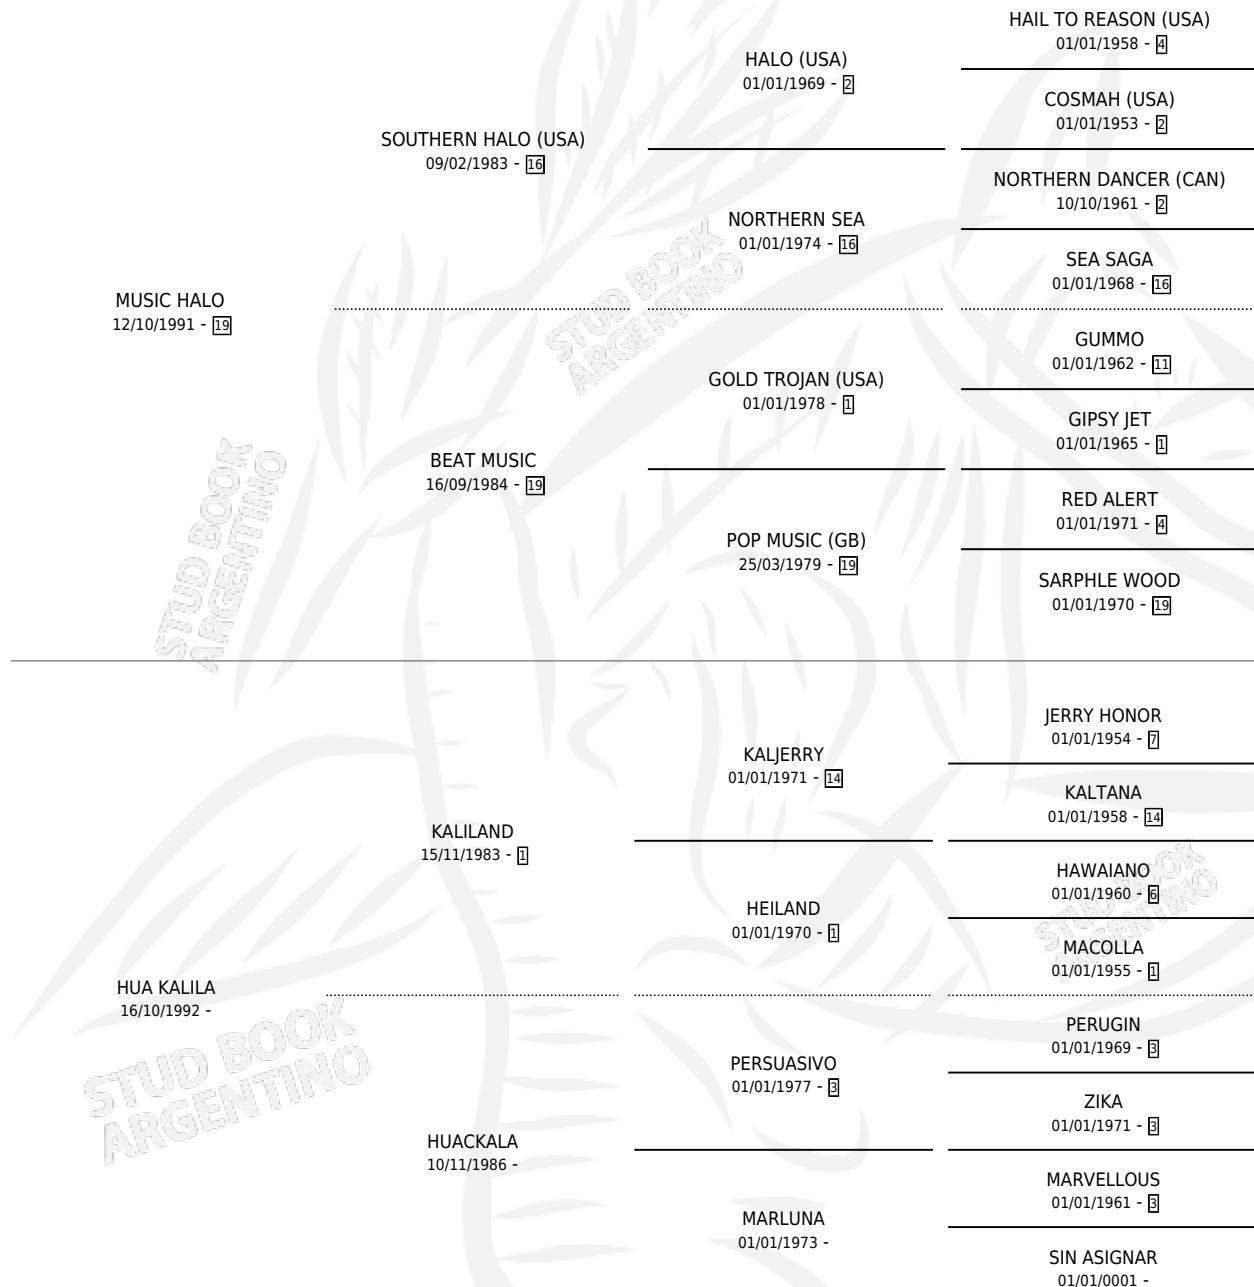

LUNA MUSIC

por MUSIC HALO y HUA KALILA por KALILAND

Argentina · Hembra · Alazan · SP · 08/09/2002
Familia · Volumen 38

ESTADO

TIPIFICACIÓN SANGUÍNEA	✓
TIPIFICACIÓN POR ADN	✓
PASAPORTE	X
IDENTIFICACIÓN POR MICROCHIP	X
REPRODUCTOR	X

Lugar de nacimiento: Lonquimay

Criador: Lonquimay

PEDIGREE

LUNA MUSIC

Datos oficiales del Stud Book Argentino

Documento generado el 15/05/2026

studbook.org.ar