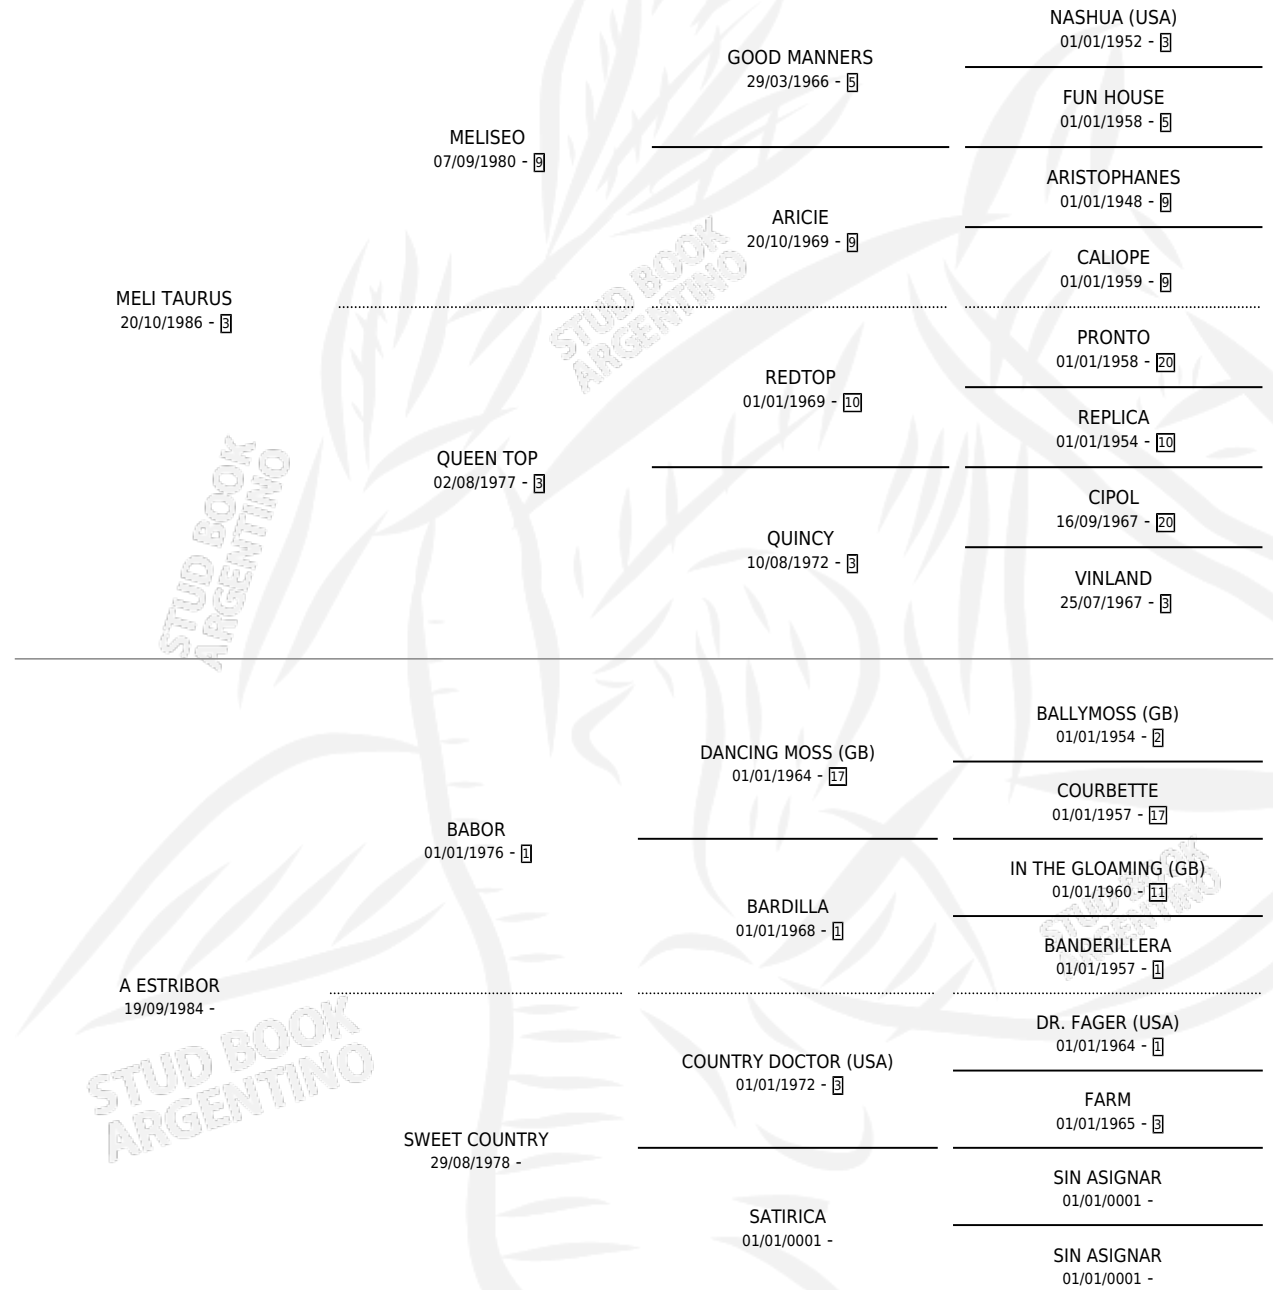

MELI BABOR

por MELI TAURUS y A ESTRIBOR por BABOR

Argentina · Hembra · Zaino Doradillo · SP · 29/09/2002
Familia · Volumen 38

ESTADO

TIPIFICACIÓN SANGUÍNEA	✓
TIPIFICACIÓN POR ADN	X
PASAPORTE	X
IDENTIFICACIÓN POR MICROCHIP	X
REPRODUCTOR	X

Lugar de nacimiento: Rosa Negra

Criador: Sin dato

PEDIGREE

MELI BABOR

Datos oficiales del Stud Book Argentino

Documento generado el 11/05/2026

studbook.org.ar