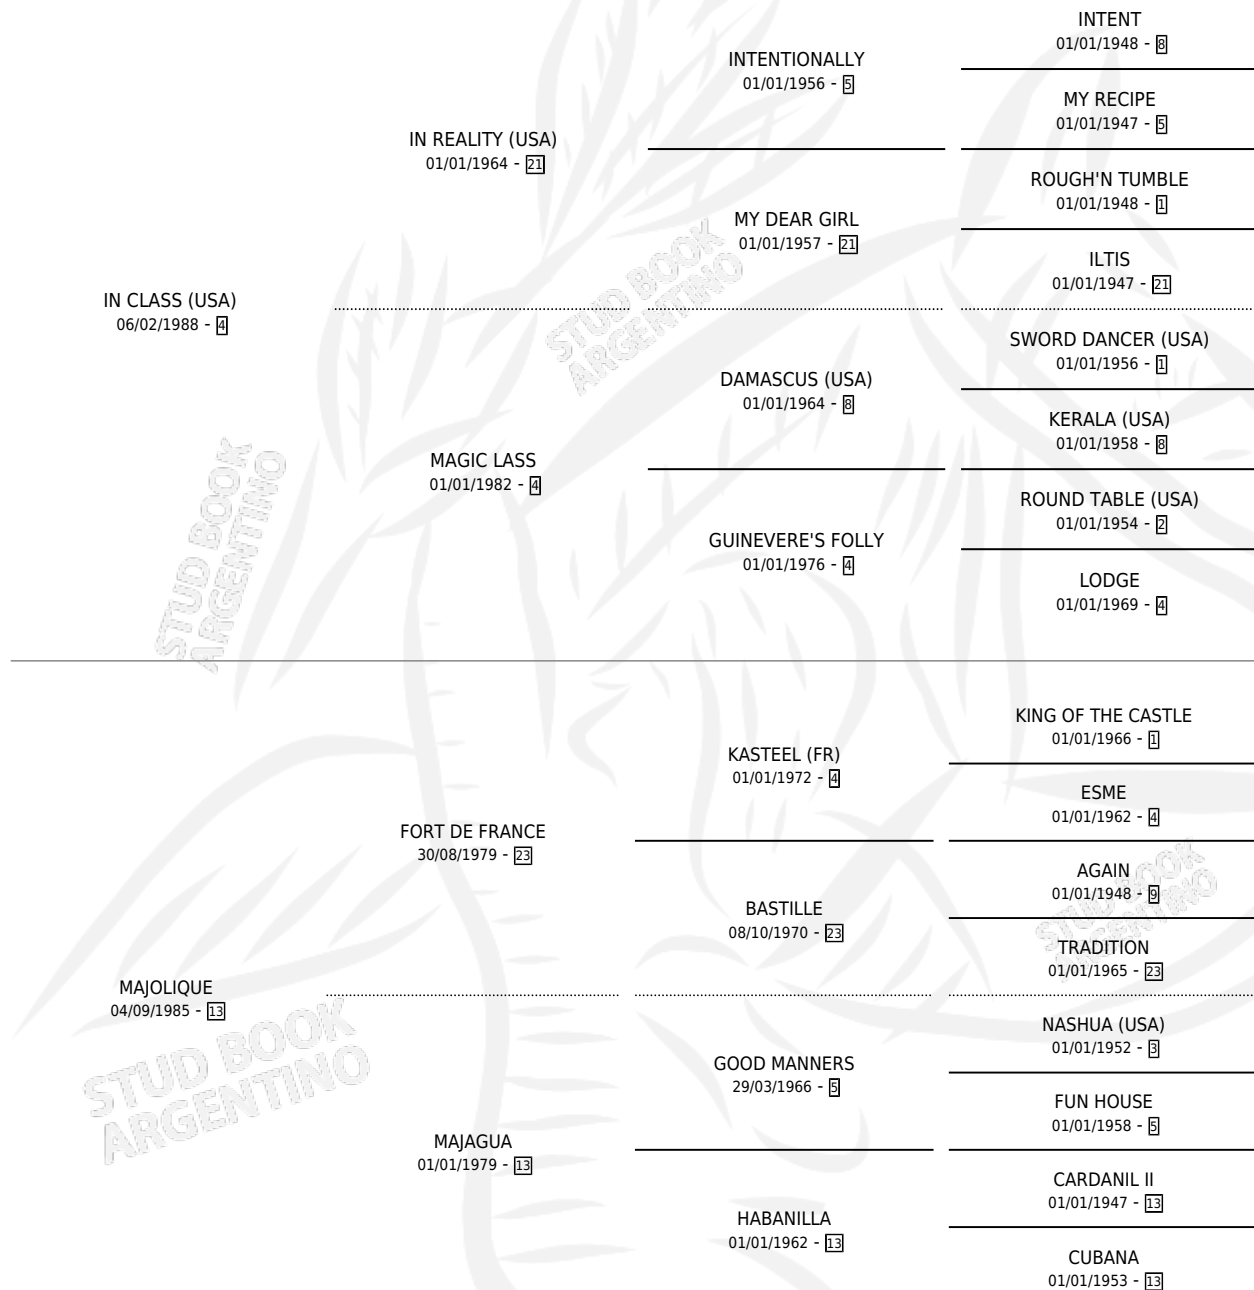

Lugar de nacimiento: Divisadero

Criador: Sin dato

~

HIJOS

	MACHOS	HEMBRAS
5 NACIERON	3	2
2 CORRIERON	2	0
1 GANARON	1	0
0 GANADORES CL	0 GANADORES GR	0 GANADORES G1

PEDIGREE

CAMPAÑA

Solo carreras oficiales de Argentina